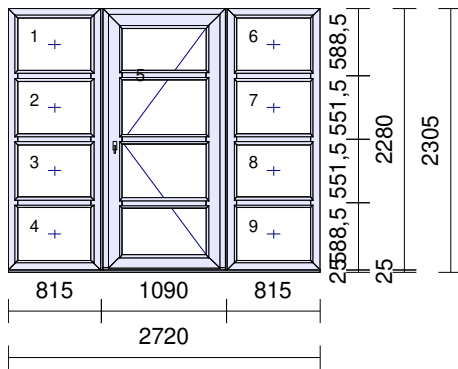

DPH:21% 12.125 .-

Celkem: 69.860 .-

Záloha: .50.000.-

Termín realizace: po domluvě se zákazníkem

Výrobní rozměry dodal:

Zpracoval: Netopilík Jan

Okenní profilový systém Deceuninck Elegant splňuje i ty nejnáročnější podmínky na funkčnost a vzhled plastového okna. Při použití izolačního trojskla je hodnota $U_w = 0,60 \text{ w/M}^2\text{K}$ jsou používána pro pasivní nízkoenergetické domy. Celoobvodové kování Siegenia Titan AF zajistí funkčnost a bezpečnost. Hladká i předsazená linie plastového profilu Deceuninck Elegant zajistí elegantní design, to vše v široké škále barevných dekorů.

| Pozice | Množství | Popis | Cena / ks | Cena celkem |
|--------|----------|-------|-----------|-------------|
|--------|----------|-------|-----------|-------------|

1 1 ks

IntNr: DZ10155
 Profil: ELEGANT
 Rám: 3 x 5103 rám OK
 Křídlo: 8 x FIB, 5115 kř. VD dovnitř k prahu
 Barva Ex/In: **Mooreiche | Mooreiche**
 Kování: Pole: Otvírka:
 1 pevně v rámu
 2 pevně v rámu
 3 pevně v rámu
 4 pevně v rámu
 5 VD P háky + el. vratný
 6 pevně v rámu
 7 pevně v rámu
 8 pevně v rámu
 9 pevně v rámu

VD pant: bronz
 Výplň: 12 x 4F CL/16/4IT CL, Ar, ChU-F/šedá (RAL 7040), Ug 1.10, (2-sklo, tl.24mm)
 Spoj: 2 x H profil 14565
 Příčky: Příčka 5126 85mm
 Rozšíření: Poloha: Šířka: Popis:
 dole 25 mm Rozšiřovací profil 25mm Lichtgrau
 Rozměry: 2720mm x 2280mm
 Hmotnost: 233 Kg