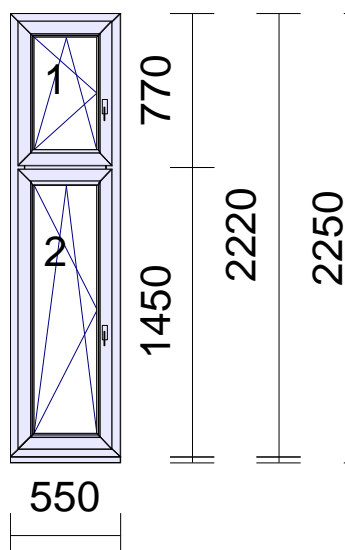

1 Ks

Série: **K80-AD**
Rám: Rám 8001 6K, 66mm, BT-74
Křídlo: Křídlo 8095- 78mm fv, 6K
Barva in-ex: **Bílá**
Kování: **název otvírky** **oliva**
Otevíravě-sklopné L 263
Otevíravě-sklopné L 563
Výplň: 2 * Trojsklo Ug=0.60 W/m2K, Rw=33 dB
4/14/4/14/4 Iplus 1,1 /14TH/Planibel Clearlite
/14TH/Iplus 1,1

Rozšíření: Popis poloha
7205 Podkladový profil 30 mm /5K dole

Kotvení: Vrtání 8mm L+P+H
Odvodnění: dopředu
Rozměry: 550mm x 2220mm
Váha: 47 kg

cena ks	cena celkem
14.263,00	14.263,00 Kč
<u>14.263,00 Kč</u>	<u>14.263,00 Kč</u>

2 Ks Klička standard TWENTE bílá, trn 35

48,50	97,00
<u>48,50 Kč</u>	<u>97,00 Kč</u>