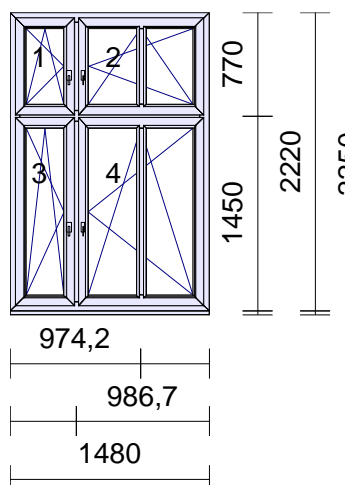

2 Ks Klička standard TWENTE bílá, trn 35

48,50	97,00
<u>48,50 Kč</u>	<u>97,00 Kč</u>

Pozice	Množství	Popis	
		<b>Cena položky včetně příslušenství :</b>	<b>14.360,36</b> <i>14.360,36 Kč</i>

3

1 Ks

Série: **K80-AD**  
 Rám: Rám 8001 6K, 66mm, BT-74  
 Křídlo: Křídlo 8095- 78mm fv, 6K  
 Barva in-ex: **Bílá**  
 Kování: **název otvírky** **oliva**  
 Otevíravě-sklopné P 263  
 Otevíravě-sklopné P 563  
 Výplň: 2 \* Trojsklo Ug=0.60 W/m2K, Rw=33 dB  
 4/14/4/14/4 Iplus 1,1 /14TH/Planibel Clearlite /14TH/Iplus 1,1  
 Rozšíření: Popis poloha  
 7205 Podkladový profil 30 mm /5K dole  
 Kotvení: Vrtání 8mm L+P+H  
 Odvodnění: dopředu  
 Rozměry: 550mm x 2220mm  
 Váha: 47 kg

4

1 Ks

Série: **K80-AD**  
 Rám: Rám 8001 6K, 66mm, BT-74  
 Křídlo: Křídlo 8095- 78mm fv, 6K  
 Barva in-ex: **Bílá**  
 Kování: **název otvírky** **oliva**  
 Otevíravě-sklopné L 263  
 Otevíravě-sklopné P 263  
 Otevíravě-sklopné L 563  
 Otevíravě-sklopné P 563  
 Výplň: 6 \* Trojsklo Ug=0.60 W/m2K, Rw=33 dB  
 4/14/4/14/4 Iplus 1,1 /14TH/Planibel Clearlite /14TH/Iplus 1,1  
 Přička: 2 \* Přička 66 8036  
 BarvaPř.: 2 \* Bílá  
 Rozšíření: Popis poloha  
 7205 Podkladový profil 30 mm /5K dole  
 Kotvení: Vrtání 8mm L+P+H  
 Odvodnění: dopředu  
 Rozměry: 1480mm x 2220mm  
 Váha: 125 kg

7

	<b>1 Ks</b>	<p>WC</p> <p>Série: <b>K80-AD</b>  Rám: Rám 8001 6K, 66mm, BT-74  Křídlo: Křídlo 8095- 78mm fv, 6K  Barva in-ex: <b>Bílá</b>  Kování: <b>název otvírky</b> <b>oliva</b>  Otevíravě-sklopné L 263  Otevíravě-sklopné L 563</p> <p>Výplň: 2 * Trojsklo Ug=0.60 W/m2K, Rw=33 dB  4/14/4/14/4 Iplus 1,1 /14TH/Matelux clear /14TH/Iplus 1,1</p> <p>Rozšíření: Popis poloha  7205 Podkladový profil 30 mm /5K dole</p> <p>Kotvení: Vrtání 8mm L+P+H  Odvodnění: dopředu  Rozměry: 640mm x 2220mm  Váha: 53 kg</p>