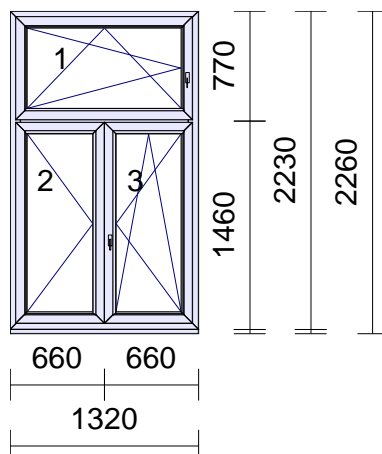

Pozice	Množství	Popis
--------	----------	-------

1

**9 Ks**

Série: **K80-AD**  
 Rám: Rám 8001 6K, 66mm, BT-74  
 Křídlo: Křídlo 8095- 78mm fv, 6K  
 Barva in-ex: **Bílá**  
 Kování: **název otvírky** **oliva**  
 Otevíravě-sklopné L 263  
 Otevíravé L 335  
 Otevíravě-sklopné P 563  
 Výplň: 3 \* Trojsklo Ug=0.60 W/m2K, Rw=33 dB  
 4/14/4/14/4 Iplus 1,1 /14TH/Planibel Clearlite  
 /14TH/Iplus 1,1

4

1 Ks

Série: **K80-AD**  
 Rám: Rám 8001 6K, 66mm, BT-74  
 Křídlo: Křídlo 8095- 78mm fv, 6K  
 Barva in-ex: **Bílá**  
 Kování: **název otvírky** **oliva**  
 Otevíravě-sklopné L 263  
 Otevíravě-sklopné P 263  
 Otevíravě-sklopné L 563  
 Otevíravě-sklopné P 563  
 Výplň: 6 \* Trojsklo Ug=0.60 W/m2K, Rw=33 dB  
 4/14/4/14/4 Iplus 1,1 /14TH/Planibel Clearlite /14TH/Iplus 1,1  
 Přička: 2 \* Přička 66 8036  
 BarvaPř.: 2 \* Bílá  
 Rozšíření: Popis poloha  
 7205 Podkladový profil 30 mm /5K dole  
 Kotvení: Vrtání 8mm L+P+H  
 Odvodnění: dopředu  
 Rozměry: 1480mm x 2220mm  
 Váha: 125 kg

Pozice	Množství	Popis
--------	----------	-------

8

**1 Ks**

Série: **K80-AD**  
 Rám: Rám 8001 6K, 66mm, BT-74  
 Křídlo: Křídlo 8095- 78mm fv, 6K  
 Barva in-ex: **Bílá**  
 Kování: **název otvírky** **oliva**  
 Otevíravě-sklopné L 263  
 Otevíravě-sklopné L 563  
 Výplň: 2 \* Trojsklo Ug=0.60 W/m2K, Rw=33 dB  
 4/14/4/14/4 Iplus 1,1 /14TH/Planibel Clearlite  
 /14TH/Iplus 1,1  
 Rozšíření: Popis poloha  
 7205 Podkladový profil 30 mm /5K dole  
 Kotvení: Vrtání 8mm L+P+H  
 Odvodnění: dopředu  
 Rozměry: 1180mm x 2220mm  
 Váha: 97 kg