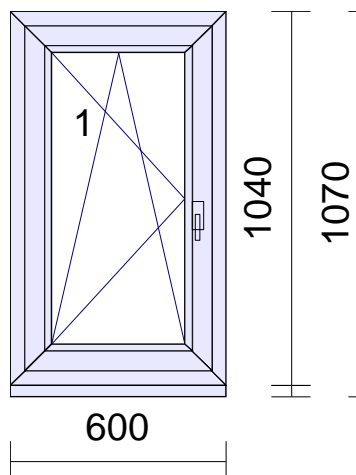

7

	<b>1 Ks</b>	<p>WC</p> <p>Série: <b>K80-AD</b>  Rám: Rám 8001 6K, 66mm, BT-74  Křídlo: Křídlo 8095- 78mm fv, 6K  Barva in-ex: <b>Bílá</b>  Kování: <b>název otvírky</b> <b>oliva</b>  Otevíravě-sklopné L 263  Otevíravě-sklopné L 563</p> <p>Výplň: 2 * Trojsklo Ug=0.60 W/m2K, Rw=33 dB  4/14/4/14/4 Iplus 1,1 /14TH/Matelux clear /14TH/Iplus 1,1</p> <p>Rozšíření: Popis poloha  7205 Podkladový profil 30 mm /5K dole</p> <p>Kotvení: Vrtání 8mm L+P+H  Odvodnění: dopředu  Rozměry: 640mm x 2220mm  Váha: 53 kg</p>

Pozice	Množství	Popis
--------	----------	-------

8

**1 Ks**

Série: **K80-AD**  
 Rám: Rám 8001 6K, 66mm, BT-74  
 Křídlo: Křídlo 8095- 78mm fv, 6K  
 Barva in-ex: **Bílá**  
 Kování: **název otvírky** **oliva**  
 Otevíravě-sklopné L 263  
 Otevíravě-sklopné L 563  
 Výplň: 2 \* Trojsklo Ug=0.60 W/m2K, Rw=33 dB  
 4/14/4/14/4 Iplus 1,1 /14TH/Planibel Clearlite  
 /14TH/Iplus 1,1  
 Rozšíření: Popis poloha  
 7205 Podkladový profil 30 mm /5K dole  
 Kotvení: Vrtání 8mm L+P+H  
 Odvodnění: dopředu  
 Rozměry: 1180mm x 2220mm  
 Váha: 97 kg

9

**1 Ks**

Série: **K80-AD**  
 Rám: Rám 8001 6K, 66mm, BT-74  
 Křídlo: Křídlo 8095- 78mm fv, 6K  
 Barva in-ex: **Bílá**  
 Kování: **název otvírky** **oliva**  
 Otevíravě-sklopné L 413  
 Výplň: Trojsklo Ug=0.60 W/m2K, Rw=33 dB 4/14/4/14/4  
 Iplus 1,1 /14TH/Matelux clear /14TH/Iplus 1,1  
 Rozšíření: Popis poloha  
 7205 Podkladový profil 30 mm /5K dole  
 Kotvení: Vrtání 8mm L+P+H  
 Odvodnění: dopředu  
 Rozměry: 600mm x 1040mm  
 Váha: 23 kg