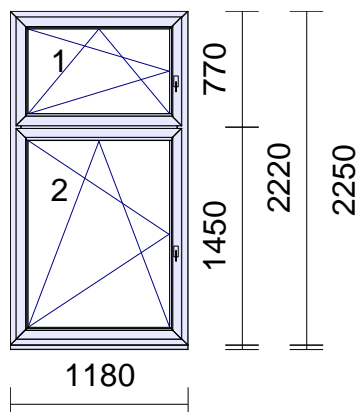

7

	<b>1 Ks</b>	<p>WC</p> <p>Série: <b>K80-AD</b>  Rám: Rám 8001 6K, 66mm, BT-74  Křídlo: Křídlo 8095- 78mm fv, 6K  Barva in-ex: <b>Bílá</b>  Kování: <b>název otvírky</b> <b>oliva</b>  Otevíravě-sklopné L 263  Otevíravě-sklopné L 563</p> <p>Výplň: 2 * Trojsklo Ug=0.60 W/m2K, Rw=33 dB  4/14/4/14/4 Iplus 1,1 /14TH/Matelux clear /14TH/Iplus 1,1</p> <p>Rozšíření: Popis poloha  7205 Podkladový profil 30 mm /5K dole</p> <p>Kotvení: Vrtání 8mm L+P+H  Odvodnění: dopředu  Rozměry: 640mm x 2220mm  Váha: 53 kg</p>

Pozice	Množství	Popis
--------	----------	-------

8

**1 Ks**

Série: **K80-AD**  
 Rám: Rám 8001 6K, 66mm, BT-74  
 Křídlo: Křídlo 8095- 78mm fv, 6K  
 Barva in-ex: **Bílá**  
 Kování: **název otvírky** **oliva**  
 Otevíravě-sklopné L 263  
 Otevíravě-sklopné L 563  
 Výplň: 2 \* Trojsklo Ug=0.60 W/m2K, Rw=33 dB  
 4/14/4/14/4 Iplus 1,1 /14TH/Planibel Clearlite  
 /14TH/Iplus 1,1  
 Rozšíření: Popis poloha  
 7205 Podkladový profil 30 mm /5K dole  
 Kotvení: Vrtání 8mm L+P+H  
 Odvodnění: dopředu  
 Rozměry: 1180mm x 2220mm  
 Váha: 97 kg

9

**1 Ks**

Série: **K80-AD**  
 Rám: Rám 8001 6K, 66mm, BT-74  
 Křídlo: Křídlo 8095- 78mm fv, 6K  
 Barva in-ex: **Bílá**  
 Kování: **název otvírky** **oliva**  
 Otevíravě-sklopné L 413  
 Výplň: Trojsklo Ug=0.60 W/m2K, Rw=33 dB 4/14/4/14/4  
 Iplus 1,1 /14TH/Matelux clear /14TH/Iplus 1,1  
 Rozšíření: Popis poloha  
 7205 Podkladový profil 30 mm /5K dole  
 Kotvení: Vrtání 8mm L+P+H  
 Odvodnění: dopředu  
 Rozměry: 600mm x 1040mm  
 Váha: 23 kg