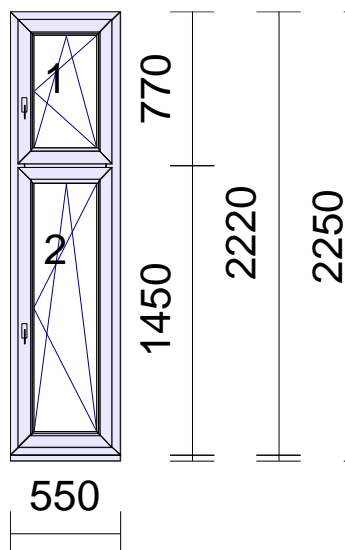

2 Ks Klička standard TWENTE bílá, trn 35

48,50	97,00
<u>48,50 Kč</u>	<u>97,00 Kč</u>

Pozice	Množství	Popis	
		<b>Cena položky včetně příslušenství :</b>	<b>14.360,36</b> <i>14.360,36 Kč</i>

3

1 Ks

Série: **K80-AD**  
 Rám: Rám 8001 6K, 66mm, BT-74  
 Křídlo: Křídlo 8095- 78mm fv, 6K  
 Barva in-ex: **Bílá**  
 Kování: **název otvírky** **oliva**  
 Otevíravě-sklopné P 263  
 Otevíravě-sklopné P 563  
 Výplň: 2 \* Trojsklo Ug=0.60 W/m2K, Rw=33 dB  
 4/14/4/14/4 Iplus 1,1 /14TH/Planibel Clearlite /14TH/Iplus 1,1  
 Rozšíření: Popis poloha  
 7205 Podkladový profil 30 mm /5K dole  
 Kotvení: Vrtání 8mm L+P+H  
 Odvodnění: dopředu  
 Rozměry: 550mm x 2220mm  
 Váha: 47 kg

5	5 Ks			
	Série:	<b>K80-AD</b>		
	Rám:	Rám 8001 6K, 66mm, BT-74		
	Křídlo:	Křídlo 8095- 78mm fv, 6K		
	Barva in-ex:	<b>Bílá</b>		
	Kování:	<b>název otvírky</b>	<b>oliva</b>	
		Otevíravě-sklopné L	120	
		Otevíravě-sklopné L	513	
	Výplň:	2 * Trojsklo Ug=0.60 W/m2K, Rw=33 dB		
		4/14/4/14/4 Iplus 1,1 /14TH/Planibel Clearlite		
		/14TH/Iplus 1,1		
	Rozšíření:	Popis	poloha	
		Kopplung 3 - 6mm	vpravo	
		ROZŠÍŘENÍ 7292/58 mm + VÝZTUHA	vpravo	
		7205 Podkladový profil 30 mm /5K	dole	
	Kotvení:	Vrtání 8mm	L+P+H	
	Odvodnění:	dopředu		
	Rozměry:	850mm x 1870mm		
	Váha:	66 kg		
			cena ks	cena celkem
			19.575,00	97.875,00 Kč
			<u>19.575,00 Kč</u>	<u>97.875,00 Kč</u>

Pozice	Množství	Popis
--------	----------	-------

8

**1 Ks**

Série: **K80-AD**  
 Rám: Rám 8001 6K, 66mm, BT-74  
 Křídlo: Křídlo 8095- 78mm fv, 6K  
 Barva in-ex: **Bílá**  
 Kování: **název otvírky** **oliva**  
 Otevíravě-sklopné L 263  
 Otevíravě-sklopné L 563  
 Výplň: 2 \* Trojsklo Ug=0.60 W/m2K, Rw=33 dB  
 4/14/4/14/4 Iplus 1,1 /14TH/Planibel Clearlite  
 /14TH/Iplus 1,1  
 Rozšíření: Popis poloha  
 7205 Podkladový profil 30 mm /5K dole  
 Kotvení: Vrtání 8mm L+P+H  
 Odvodnění: dopředu  
 Rozměry: 1180mm x 2220mm  
 Váha: 97 kg