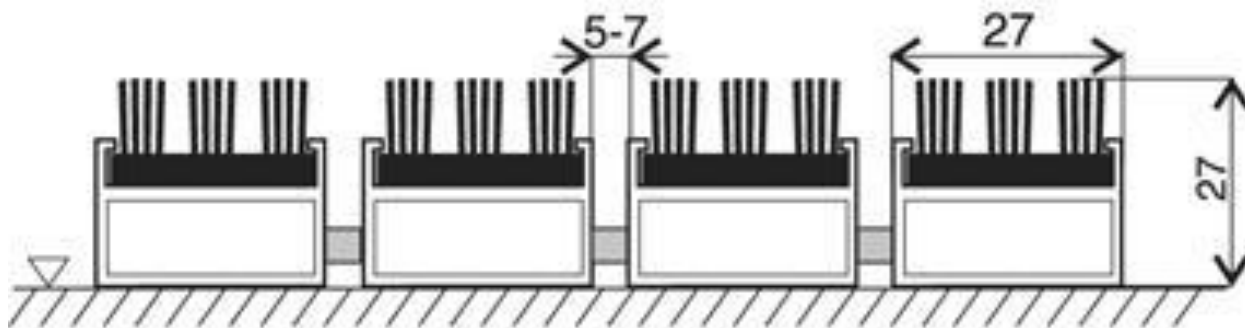

CENOVÁ NABÍDKA

SLÁDEK PROFI CLIMB s.r.o.
údržba staveb a půjčovna lešení

SG - realizace čistících zón ve vstupní části objektu

Nabízíme Vám provedení realizace čistící zóny v interiéru hlavní vstupní části objektu sportovního gymnázia. Čistící zóna bude provedena jako dvě samostatné plochy.

Do stavebně připraveného otvoru v podlaze bude vsazen hliníkový rám a výplň bude tvořit rohož **TOPWELL 27mm SUPER**. Základem rohože jsou Al profily šířky 27 mm, které jsou spojeny nerezovým lankem a odděleny pryžovými mezikroužky, tím je umožněno stáčení rohože pro lepší manipulaci při úklidu. Do Al profilů jsou pevně zafixovány kartáčové pásy. Tento typ rohože je určen jako 1. čistící zóna pro odstranění hrubé nečistoty (kamínky, bahno...). Kartáčové pásy lze po opotřebením vyměnit. Vnější rozměr rohože bude 120 x 100 cm. Možnost výběru barevného provedení kartáčových pásek černá, šedá nebo hnědá.

Tento typ rohože patří mezi to nejlepší v této kategorii a vzhledem k požadovanému účelu a velkému zatížení považujeme za vhodný.

Předběžný rozpočet

Příprava podlahy, vybourání dlažby včetně stěrkování	2 ks/ 7 900,-	15 800,-
Výroba rohože na míru Topwell 27 mm SUPER - kartáčový pásek	2 ks/ 12 000,-	24 000,-
Výroba hliníkových rámců a montáž	2 ks/ 7 850,-	15 700,-
Montáž, začistění a úklid		5 850,-
Režie vlastní, doprava, manipulace a přesuny hmot, odpady		7 500,-
Provedení díla celkem - smluvní cena bez DPH dle platných předpisů		68 850,-