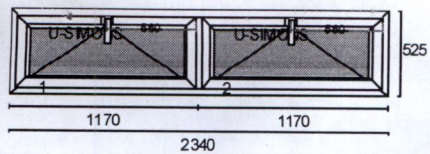

Mrizka :

Obvod [m] : 3,39

Hmotnost [kg] : 23,37

U [W/m²*K] : 1,5

Sklo : 1: 4LE/16/4 Opal RS U=1,1 [966 x 321]

002 Dve křídla s pevným sloupkem 2340 x 525

Cena jednotková před slevou	Sleva %	Pocet kusu	Cena jednotková	Hodnota netto	DPH	Hodnota brutto	Montáž brutto
14352,55	40	14	8 611,53	120 561,40	21	145 879,3	0,00