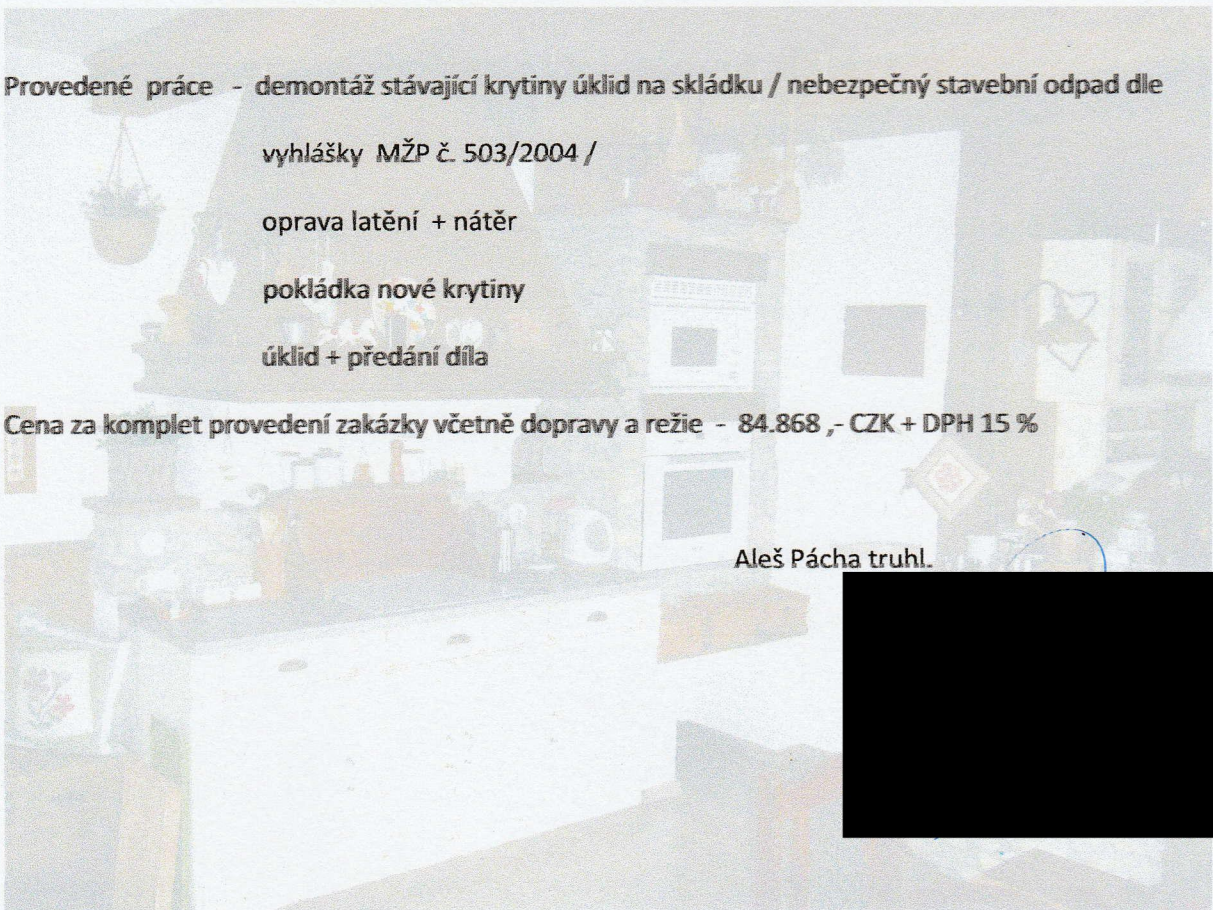

Cenová kalkulace na truhlářské práce.

V České Třebové 18.10.2022

Objednavatel – Sociální služby Česká Třebová , Bezděkov 918

Akce - výměna střešního pláště na dřevěné pergole v areálu Donova důchodců

Materiál - polykarbonátové trapézové WT desky / příloha /

Provedené práce - demontáž stávající krytiny úklid na skládku / nebezpečný stavební odpad dle vyhlášky MŽP č. 503/2004 /
oprava latění + nátěr
pokládka nové krytiny
úklid + předání díla

Cena za komplet provedení zakázky včetně dopravy a režie - 84.868,- CZK + DPH 15 %