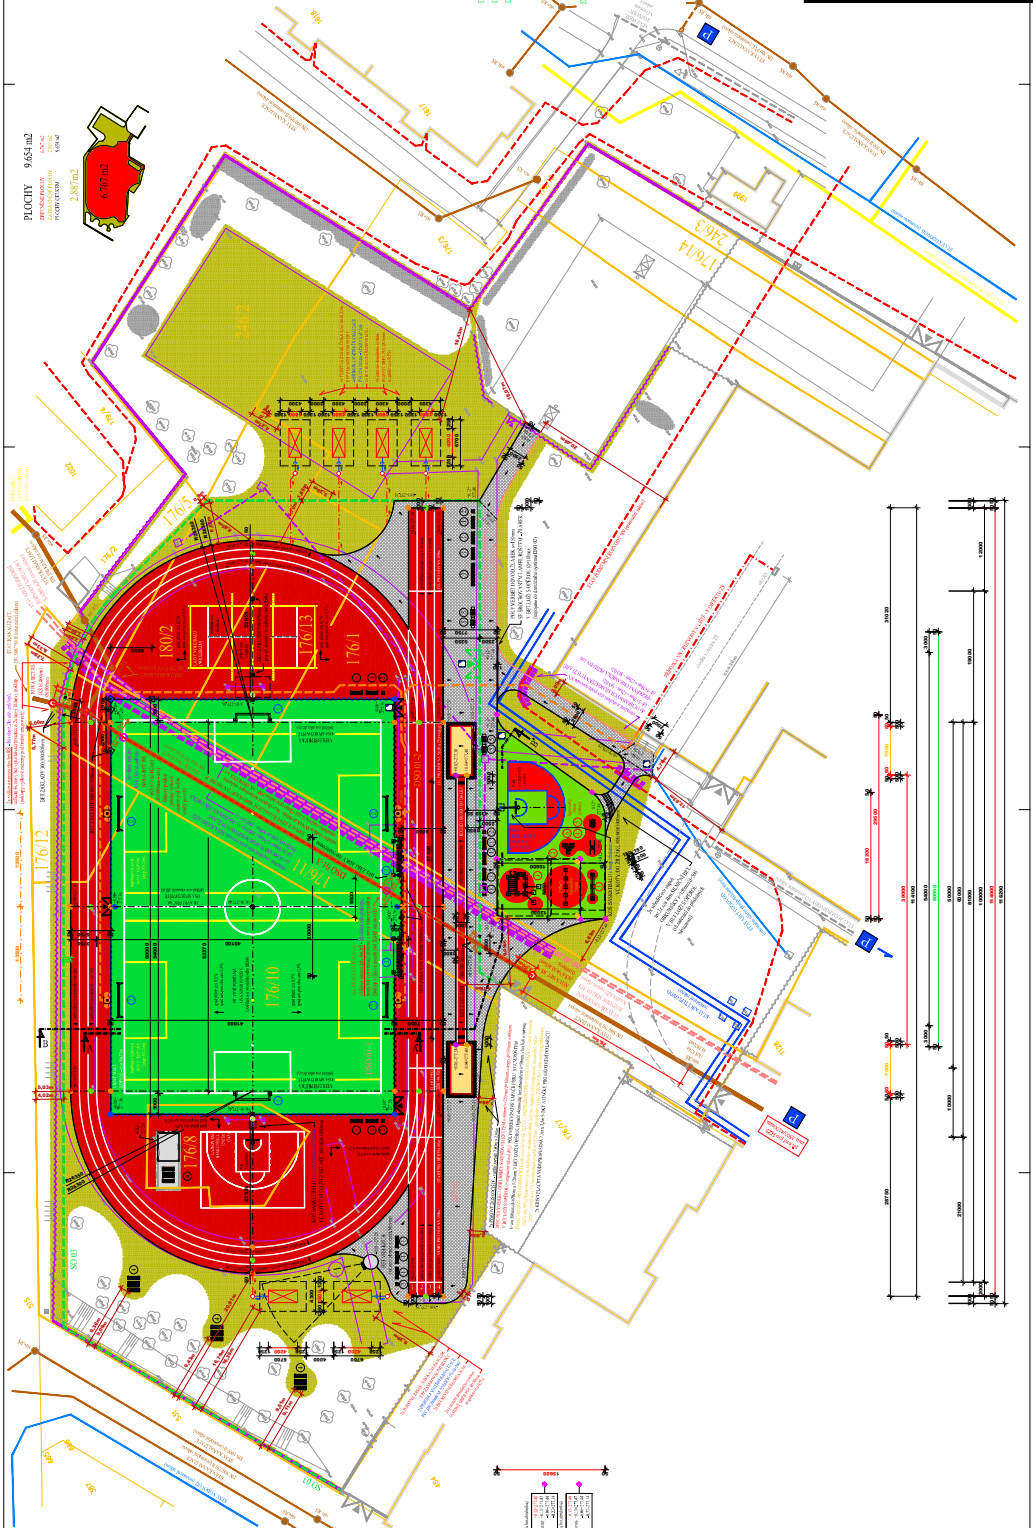

**LEGENDA MOBILNÍHO (SO 02)**

2x8 [Symbol] OBČANSKÝ DOMOV  
 5x8 [Symbol] OBČANSKÝ DOMOV  
 1x8 [Symbol] OBČANSKÝ DOMOV  
 4x8 [Symbol] OBČANSKÝ DOMOV  
 2x8 [Symbol] OBČANSKÝ DOMOV

**LEGENDA**

1761, 1765, 1768, 1769, 1761, 1762, 1763, 1764, 1802, 2462, 2463  
 990mm  
 30m  
 120m  
 100m  
 40mm

**LEGENDA OPLACENÍ**

S015 [Symbol] OPLACENÍ  
 S016 [Symbol] OPLACENÍ  
 S017 [Symbol] OPLACENÍ

**LEGENDA PLOCH**

2480m<sup>2</sup>  
 2480m<sup>2</sup>  
 150m<sup>2</sup>  
 960m<sup>2</sup>  
 2487m<sup>2</sup>

**LEGENDA OSVĚTLENÍ (ISO 01-2)**

1 [Symbol] OSVĚTLENÍ  
 2 [Symbol] OSVĚTLENÍ  
 3 [Symbol] OSVĚTLENÍ  
 4 [Symbol] OSVĚTLENÍ

**VÝTVYČNÍ STAVBY**

1 [Symbol] VÝTVYČNÍ STAVBA  
 2 [Symbol] VÝTVYČNÍ STAVBA  
 3 [Symbol] VÝTVYČNÍ STAVBA

**PLOCHY**

9,654 m<sup>2</sup>  
 6,79 m<sup>2</sup>  
 2,80 m<sup>2</sup>

**VÝŠKOVÉ POMĚRY (obecně)**

1761/10  
 1761/11  
 1761/12  
 1761/13  
 1761/14  
 1761/15  
 1761/16  
 1761/17  
 1761/18  
 1761/19  
 1761/20  
 1761/21  
 1761/22  
 1761/23  
 1761/24  
 1761/25  
 1761/26  
 1761/27  
 1761/28  
 1761/29  
 1761/30  
 1761/31  
 1761/32  
 1761/33  
 1761/34  
 1761/35  
 1761/36  
 1761/37  
 1761/38  
 1761/39  
 1761/40  
 1761/41  
 1761/42  
 1761/43  
 1761/44  
 1761/45  
 1761/46  
 1761/47  
 1761/48  
 1761/49  
 1761/50  
 1761/51  
 1761/52  
 1761/53  
 1761/54  
 1761/55  
 1761/56  
 1761/57  
 1761/58  
 1761/59  
 1761/60  
 1761/61  
 1761/62  
 1761/63  
 1761/64  
 1761/65  
 1761/66  
 1761/67  
 1761/68  
 1761/69  
 1761/70  
 1761/71  
 1761/72  
 1761/73  
 1761/74  
 1761/75  
 1761/76  
 1761/77  
 1761/78  
 1761/79  
 1761/80  
 1761/81  
 1761/82  
 1761/83  
 1761/84  
 1761/85  
 1761/86  
 1761/87  
 1761/88  
 1761/89  
 1761/90  
 1761/91  
 1761/92  
 1761/93  
 1761/94  
 1761/95  
 1761/96  
 1761/97  
 1761/98  
 1761/99  
 1761/100