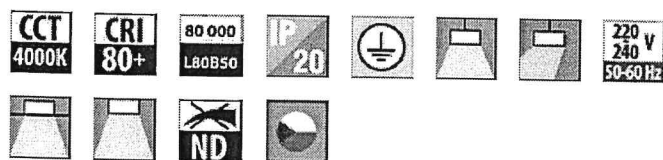

MODUS
ČESKÝ VÝROBCE SVÍTEL

Technický list výrobku

Svítlidlo s asymetrickým reflektorem

MODUS ASTA 4000, asymetrický reflektor, 1200mm, přisazené/závěsné, LED 840

Kód: ASTAP4000M4/ND

EAN: 8596099031183

Tento výrobek obsahuje světelný zdroj s třídou energetické účinnosti C

Vlastnosti svítidla

Kategorie produktu:	Stropní a nástěnná svítidla	Světelný tok (lm):	4500
Příkon svítidla (W):	37	Účinnost svítidla (lm/W):	122
Doba životnosti L80/B50 (h):	80000	Stupen krytí IP:	IP20
Barva korpusu:	Bílá	Závěsná montáž:	Ano
Materiál korpusu:	Ocel		
Se zdrojem:	Ano		
Vestavná montáž:	Ano	Přisazená montáž:	Ano
Montáž na strop:	Ano	Vyrobeno v České republice:	Ano

Světelný zdroj

Typ zdroje:	LED	Barva světla (K):	4000
Index podání barev CRI:	80-89	Vyměnitelnost:	Světelný zdroj vyměnitelný profesionálem, vyměnitelný driver
Kód světelného zdroje:	1990880184002	Třída energetické účinnosti:	C

Kód: LLL4000RM2KVM4DALI

EAN: 8596099000226

Tento výrobek obsahuje světelný zdroj s třídou energetické účinnosti C

Vlastnosti svítidla

Kategorie produktu:	Stropní a nástěnná svítidla	Světelný tok (lm):	4450
Příkon svítidla (W):	37	Účinnost svítidla (lm/W):	120
Doba životnosti L80/B50 (h):	80000	Stupen krytí IP:	IP20
Barva korpusu:	Bílá	Závěsná montáž:	Ano
Materiál korpusu:	Ocel		
Se zdrojem:	Ano		
Přisazená montáž:	Ano	Montáž na strop:	Ano
Vyrobena v České republice:	Ano		