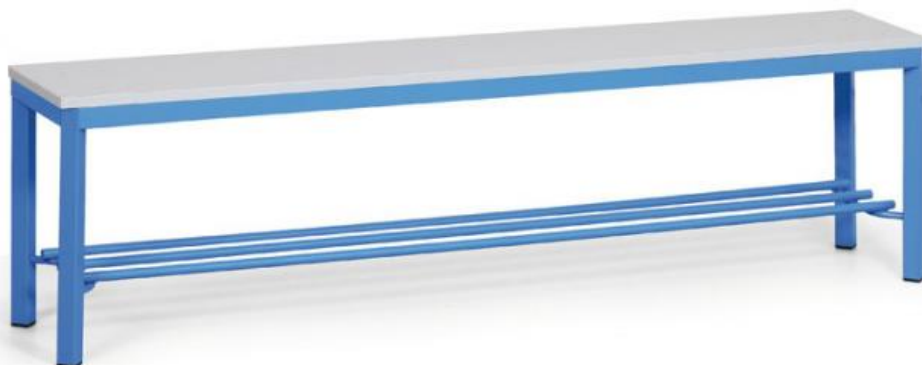

Šatní skříň SUM 320 W

Šatní skříňka dvoudvéřová na nízkém soklu:

- kvalitní svařovaná konstrukce (tl. plechu 0,6 mm)
- 2x samostatně uzamykatelný oddíl
- šířka oddílu 300 mm
- v oddílu police v horní a dolní části, tyč na ramínka + 2 posuvné háčky, háček na ručník, zrcátko
- dveře zavěšeny na vnitřních pantech s úhlem otevření 110°
- uzávěr pro visací zámek (visací zámek není součástí dodávky)
- větrací otvory ve dvířkách (v dolní i horní části)
- samolepící štítek pro umístění jmenovky

Povrchová úprava práškovým lakem – RAL 7035 světle šedá (korpus) + RAL 5012 modrá a RAL 3020 červená (dveře)

Celkový rozměr – 1800x600x500 mm (vxšxh)

Šatní lavice s roštem na obuv 179335

- konstrukce z ocelových profilů
- sedací plocha šedé LTD + ABS hrana tl. 2 mm
- rošt na obuv

Povrchová úprava kovových částí práškovým lakem – RAL 5012 modrá

Celkový rozměr – 420x1500x280mm (vxšxh)

Jídelní stůl 555754 / 555753

- konstrukce z ocelových profilů (rám stolu 35 x 20 mm a nohy stolu 30 x 30 mm)
- stolová deska bílé LTD tl. 18 mm + hrany ABS tl. 2 mm
- nohy stolu opatřeny plastovými koncovkami s rektifikací

Povrchová úprava kovových částí práškovým lakem – RAL 7015 tmavě šedá

Celkový rozměr – 735x1600/1200x800 mm (vxšxh)