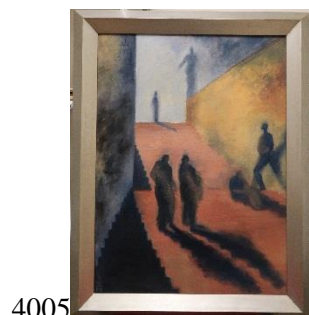

9) 03980 Děvče z Martinique (Mathilde), 1928, olej na plátně, pojistná hodnota: 150 tis. Kč
  10) 03985 Uday Shan-Kar (Tanec zaklínače hadů), 1934 olej na plátně, pojistná hodnota: 100 tis. Kč
  11) 03990 Šokácká dívka z okolí Pécse, 1929, olej na plátně, pojistná hodnota: 150 tis. Kč
  12) 03991 Žurnalistka, 1932, olej na plátně, pojistná hodnota: 80 tis. Kč
  13) 03992 Alexandr Sacharov ve fant. burlesce, 1931 nebo 1932, pojistná hodnota: 80 tis. Kč
  14) 04003 Prodavačka ovoce, 1933, olej na plátně, pojistná hodnota: 100 tis. Kč
  15) 04005 Schody, 1936, olej na plátně, pojistná hodnota: 80 tis. Kč
  16) 04011 Odraz, 1936, olej na plátně, pojistná hodnota: 80 tis. Kč
  17) 04016 Stojící ženský akt, 1926, olej na plátně, pojistná hodnota: 150 tis. Kč
  18) 04017 Ženský půlakt (L. Wisiaková), 1927, pojistná hodnota: 150 tis. Kč
  19) 04019 Černoška z poloprofilu, 1927, pastel na papíře, pojistná hodnota: 100 tis. Kč
  20) 04020 Ležící ženský akt, 1929, olej na plátně, pojistná hodnota: 150 tis. Kč