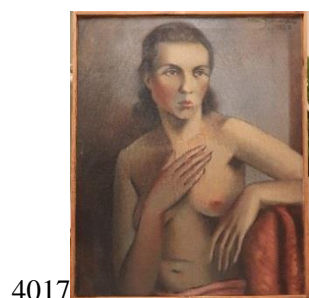

9) 03980 Děvče z Martinique (Mathilde), 1928, olej na plátně, pojistná hodnota: 150 tis. Kč
  10) 03985 Uday Shan-Kar (Tanec zaklínače hadů), 1934 olej na plátně, pojistná hodnota: 100 tis. Kč
  11) 03990 Šokácká dívka z okolí Pécse, 1929, olej na plátně, pojistná hodnota: 150 tis. Kč
  12) 03991 Žurnalistka, 1932, olej na plátně, pojistná hodnota: 80 tis. Kč
  13) 03992 Alexandr Sacharov ve fant. burlesce, 1931 nebo 1932, pojistná hodnota: 80 tis. Kč
  14) 04003 Prodavačka ovoce, 1933, olej na plátně, pojistná hodnota: 100 tis. Kč
  15) 04005 Schody, 1936, olej na plátně, pojistná hodnota: 80 tis. Kč
  16) 04011 Odraz, 1936, olej na plátně, pojistná hodnota: 80 tis. Kč
  17) 04016 Stojící ženský akt, 1926, olej na plátně, pojistná hodnota: 150 tis. Kč
  18) 04017 Ženský půlakt (L. Wisiaková), 1927, pojistná hodnota: 150 tis. Kč
  19) 04019 Černoška z poloprofilu, 1927, pastel na papíře, pojistná hodnota: 100 tis. Kč
  20) 04020 Ležící ženský akt, 1929, olej na plátně, pojistná hodnota: 150 tis. Kč