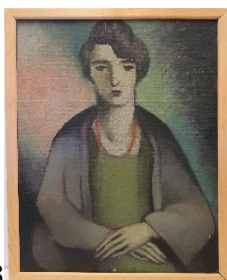

32) 04174 Akt těhotné černošky, 1929, olej na plátně, pojistná hodnota: 150 tis. Kč
  33) 04243 Portrét mladé ženy, 1927, pojistná hodnota: 50 tis. Kč
  34) 04260 Portrét mulatky, 1928, olej na plátně, pojistná hodnota: 100 tis. Kč
  35) 04332 Černoška s dítětem, 1928, olej na plátně, pojistná hodnota: 100 tis. Kč
  36) 04963-1 Portrét dívky z Bretaně x St. Malo na druhé straně, 1926, pastel na papíře, pojistná hodnota: 50 tis. Kč
  37) 04968 Autoportrét s cigaretou, 1926, pastel na papíře, pojistná hodnota: 100 tis. Kč
  38) 10800 Portrét tanečnice Lydie Wisiakové I, 1926, poj. hodnota: 150 tis. Kč
  39) 10806 Pohled z mého ateliéru, 1925, olej na plátně, poj. hodnota: 100 tis. Kč
  40) 10808 Pařížské střechy, 1923-24, olej na plátně, poj. hodnota: 100 tis. Kč
  41) 10849 Kompozice s pěti ženskými akty, 1924-25, olej na plátně, poj. hodnota: 150 tis. Kč

4174

4243

4260

4332

4963

4968

10800

10806

10808

10849

Pojistná hodnota adjustovaných obrazů: 4 560 000 Kč