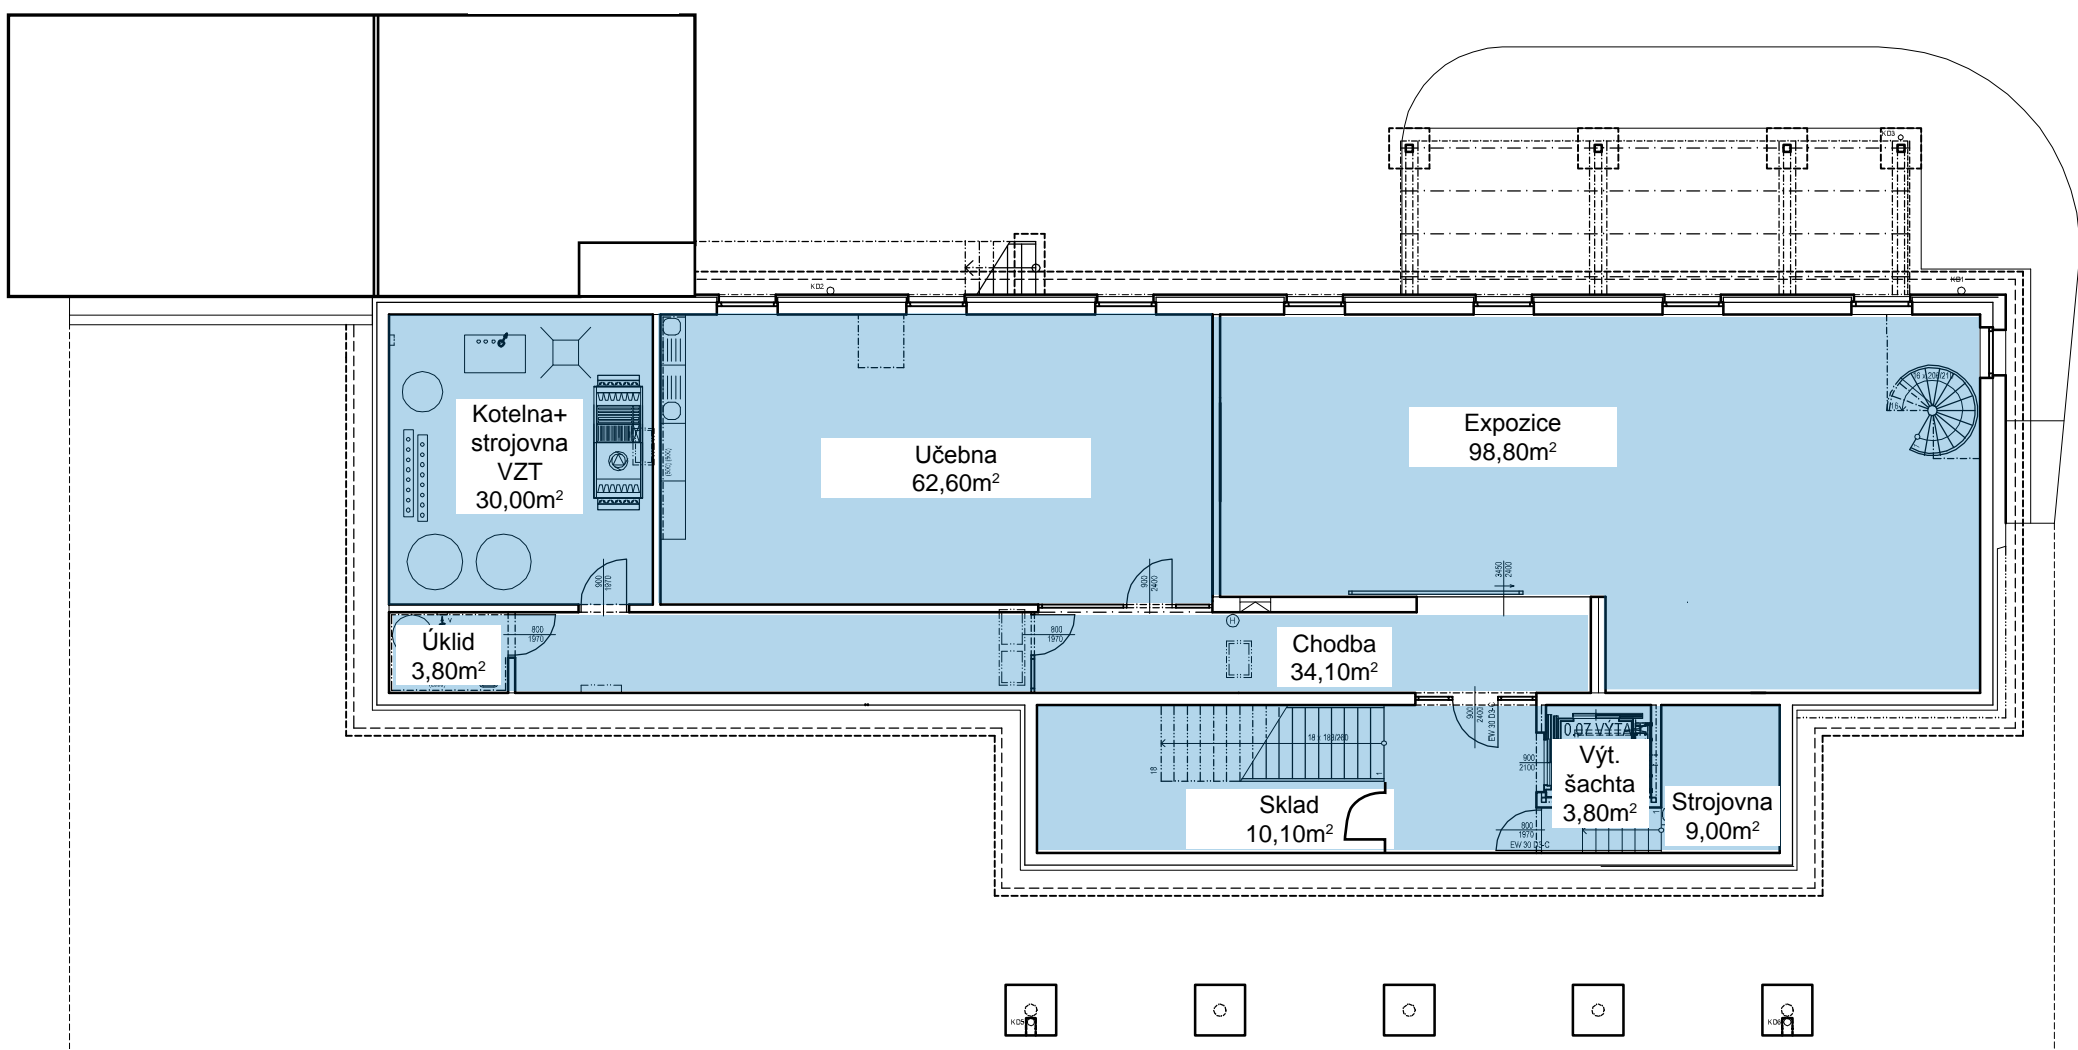

Příloha č. 1 Smlouvy o nájmu (grafická část)

 STŘEVLIK - pronajaté prostory

Sluneční dům (-1NP)

Příloha č. 1 Smlouvy o nájmu (grafická

STŘEVLIK - pronajaté prostory

Sluneční dům (1NP)

Příloha č. 1 Smlouvy o nájmu (grafická