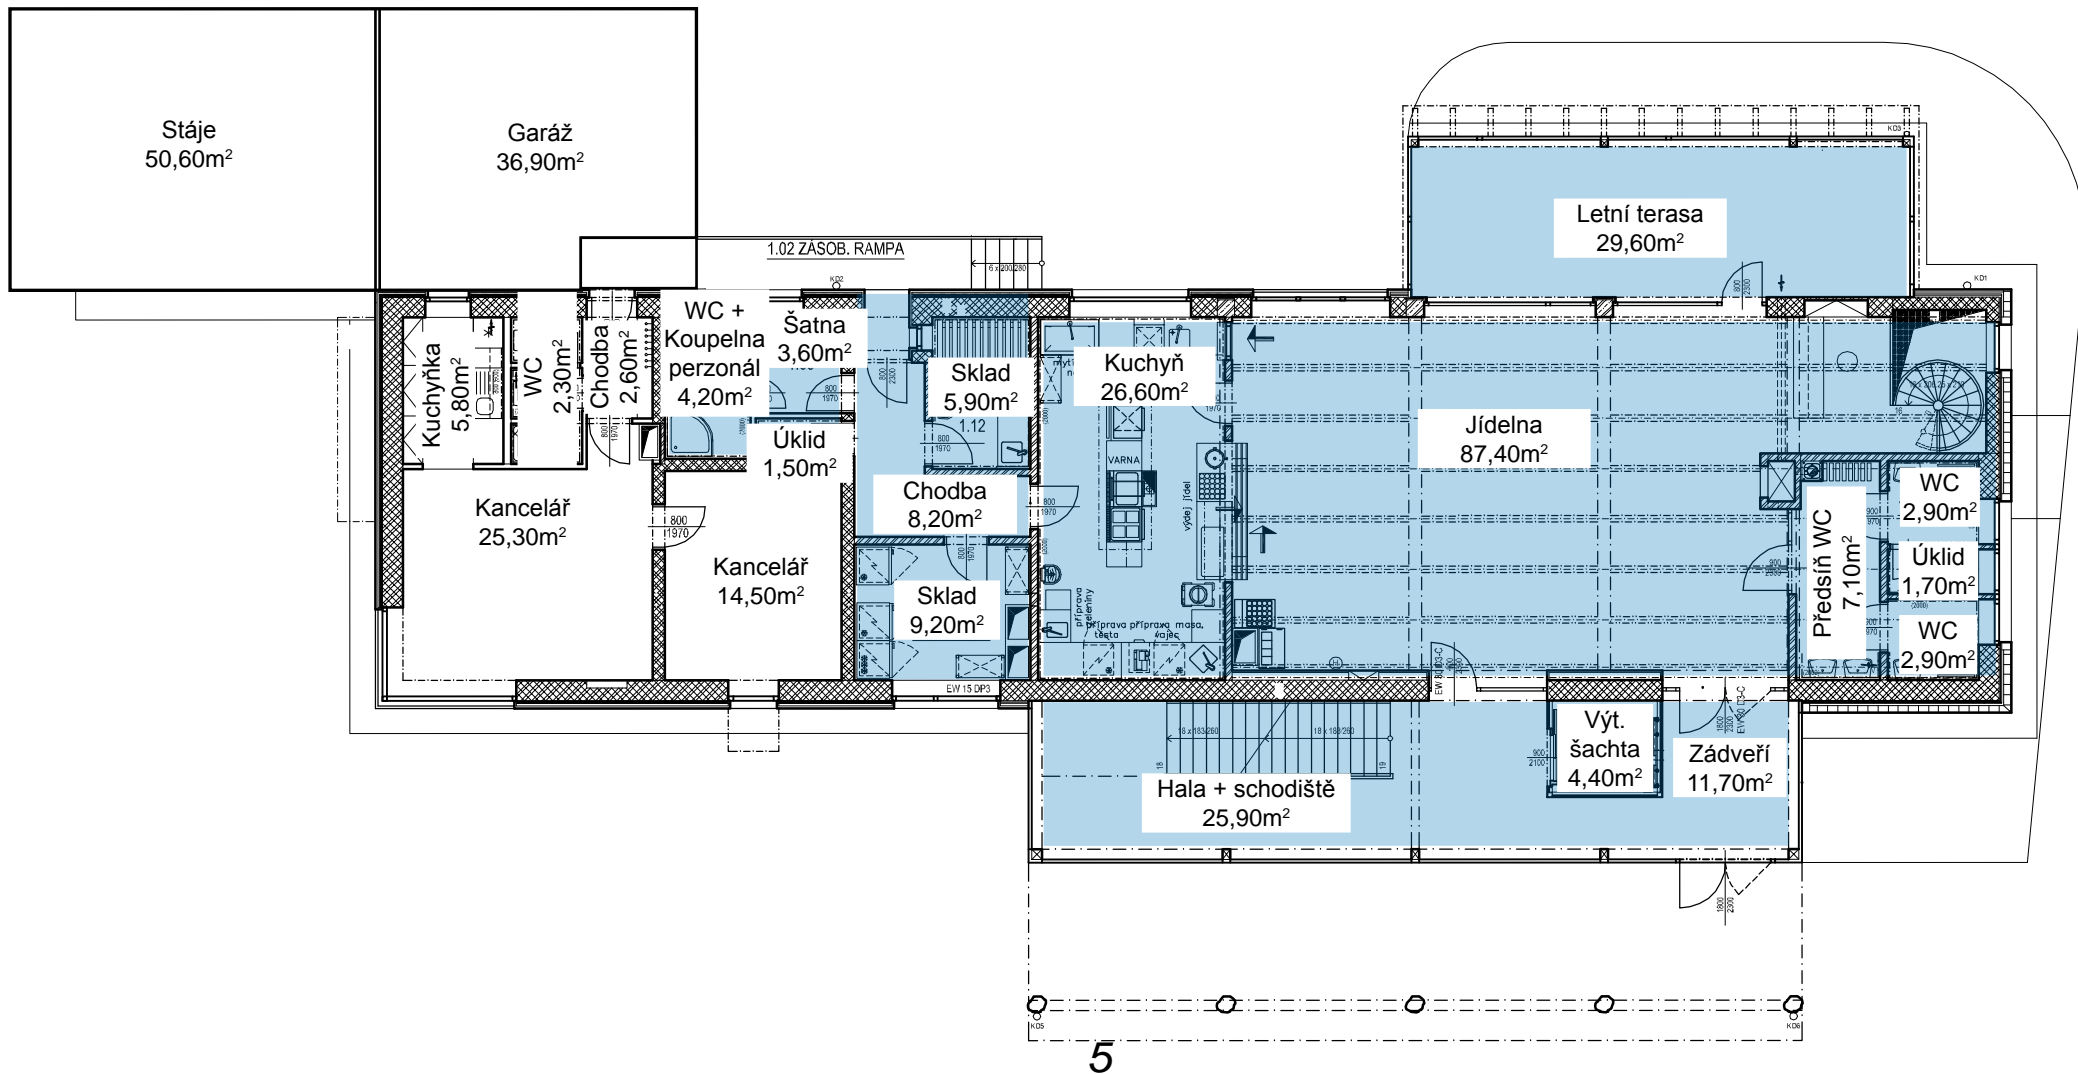

Sluneční dům (1NP)

Příloha č. 1 Smlouvy o nájmu (grafická

STŘEVLIK - pronajaté prostory