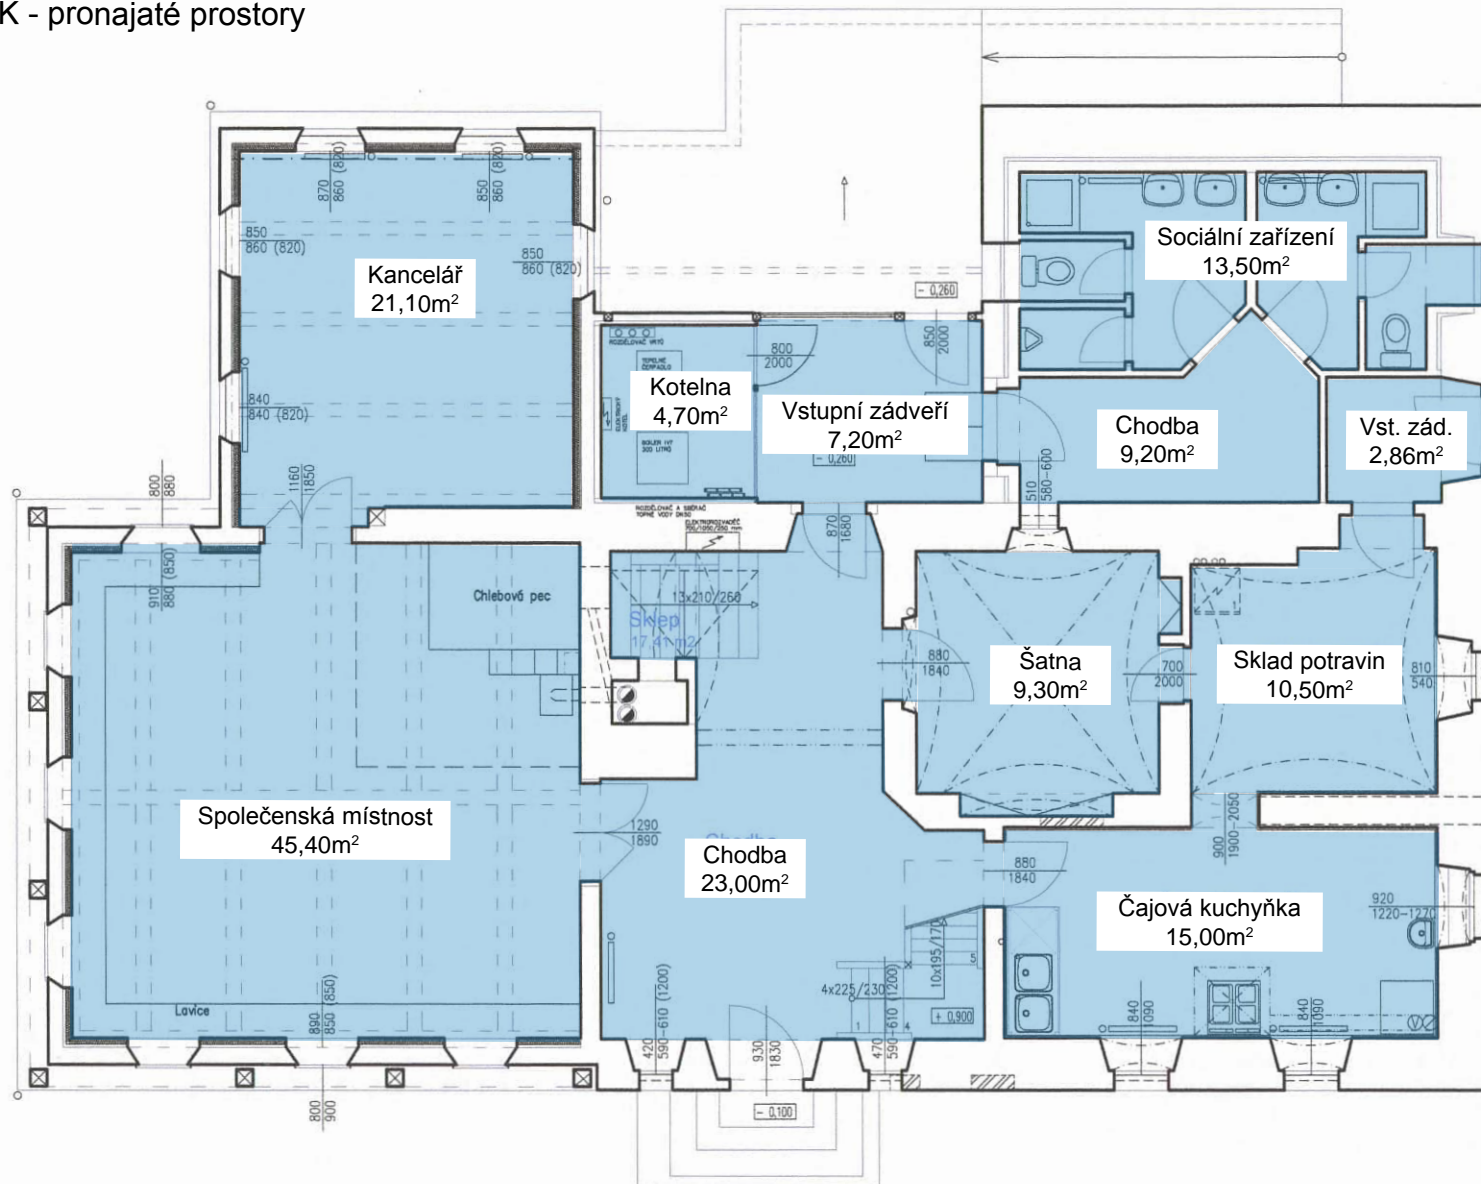

Správní objekt (1NP)

Příloha č. 1 Smlouvy o nájmu (grafická)

 STŘEVLIK - pronajaté prostory

Pracovní objekt (2NP)

Příloha č. 1 Smlouvy o nájmu (grafická část)

STŘEVLIK - pronajaté prostory

Správní objekt (3NP - podkroví)

Příloha č. 1 Smlouvy o nájmu (grafická část)

 STŘEVLIK - pronajaté prostory

Sluneční dům (-1NP)

Příloha č. 1 Smlouvy o nájmu (grafická

STŘEVLIK - pronajaté prostory

Sluneční dům (1NP)

Příloha č. 1 Smlouvy o nájmu (grafická