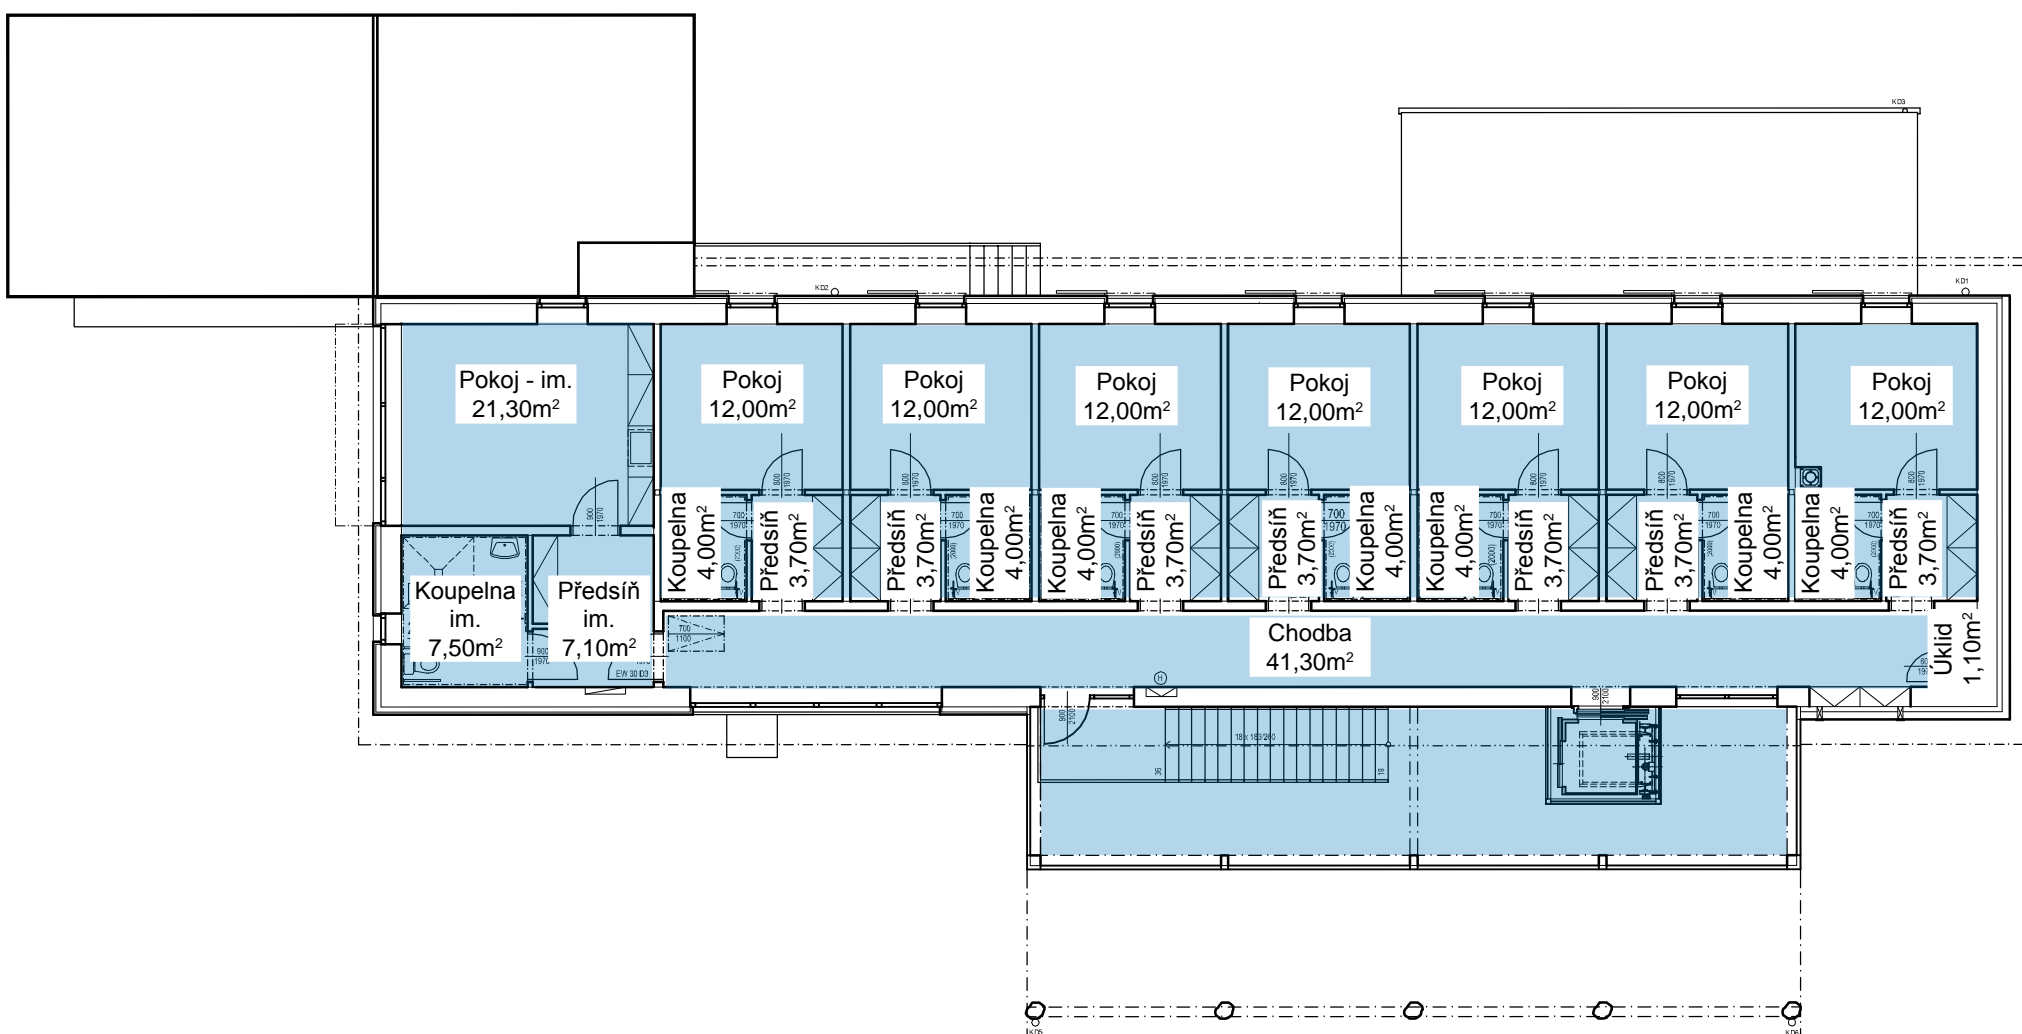

STŘEVLIK - pronajaté prostory

Sluneční dům (2NP)

Příloha č. 1 Smlouvy o nájmu (grafická

STŘEVLIK - pronajaté prostory

Innocentium (1NP)

Příloha č. 1 Smlouvy o nájmu (grafická část)

 STŘEVLIK - pronajaté prostory