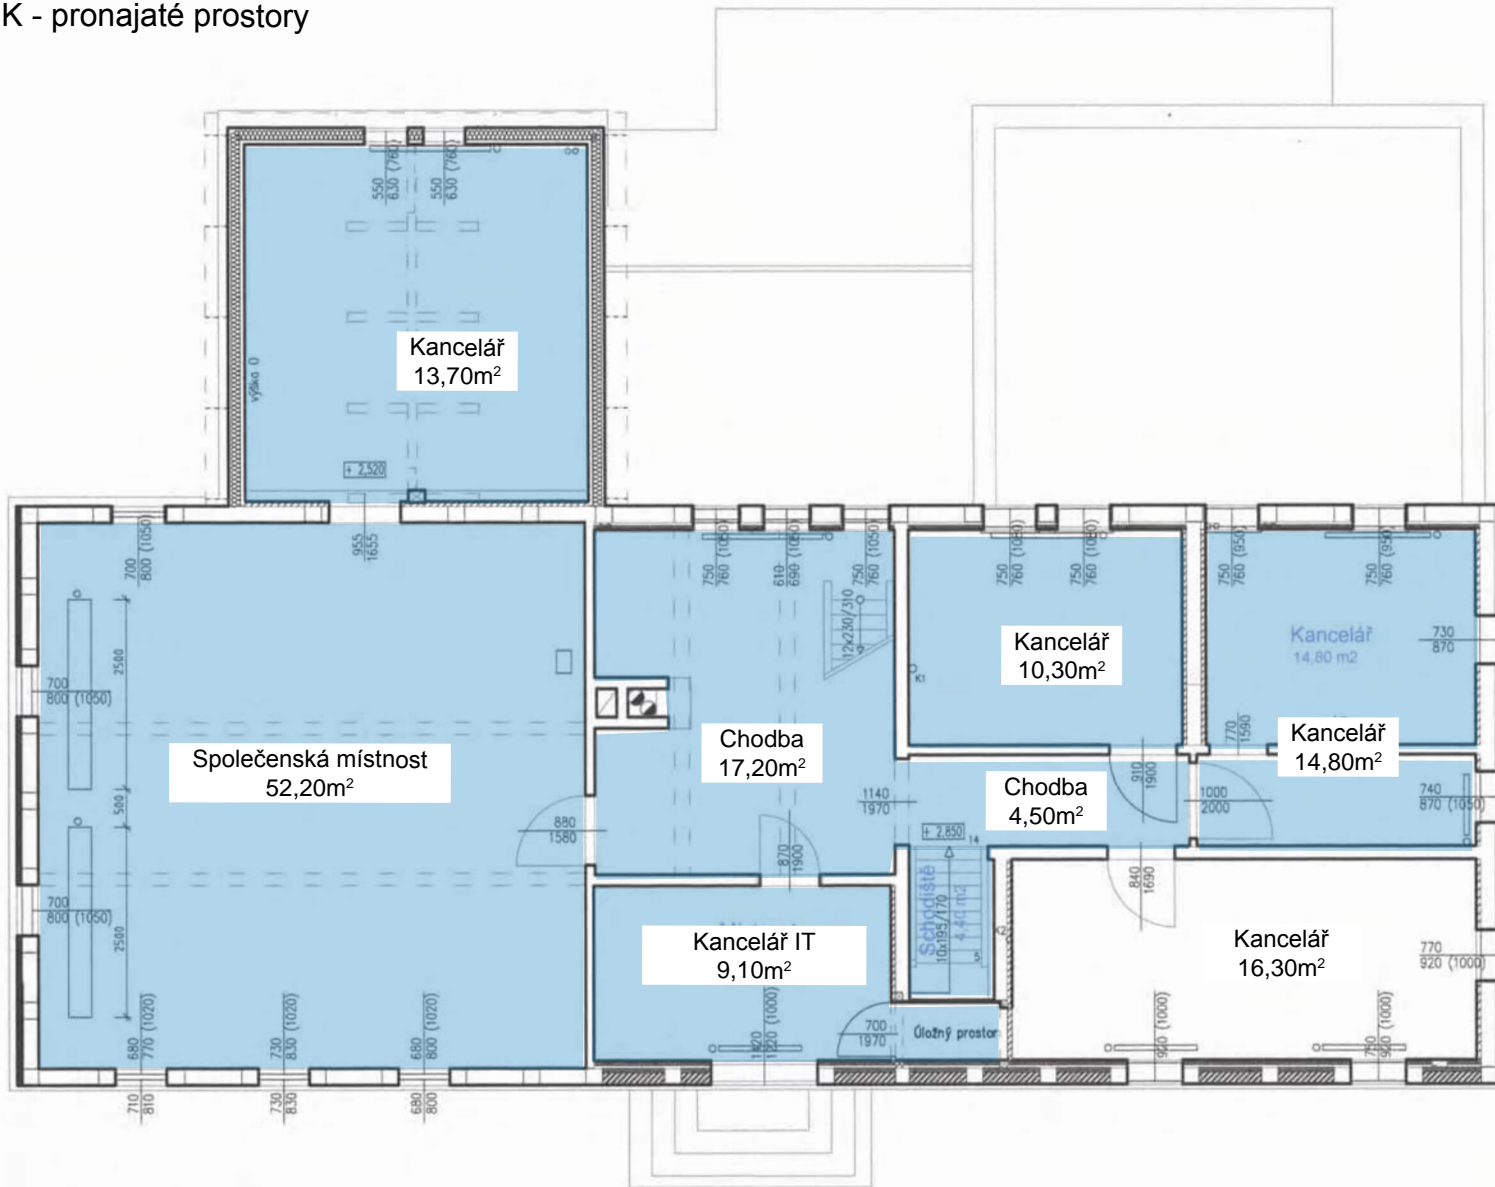

Správní objekt (1NP)

Příloha č. 1 Smlouvy o nájmu (grafická)

 STŘEVLIK - pronajaté prostory

Pracovní objekt (2NP)

Příloha č. 1 Smlouvy o nájmu (grafická část)

STŘEVLIK - pronajaté prostory

Správní objekt (3NP - podkroví)