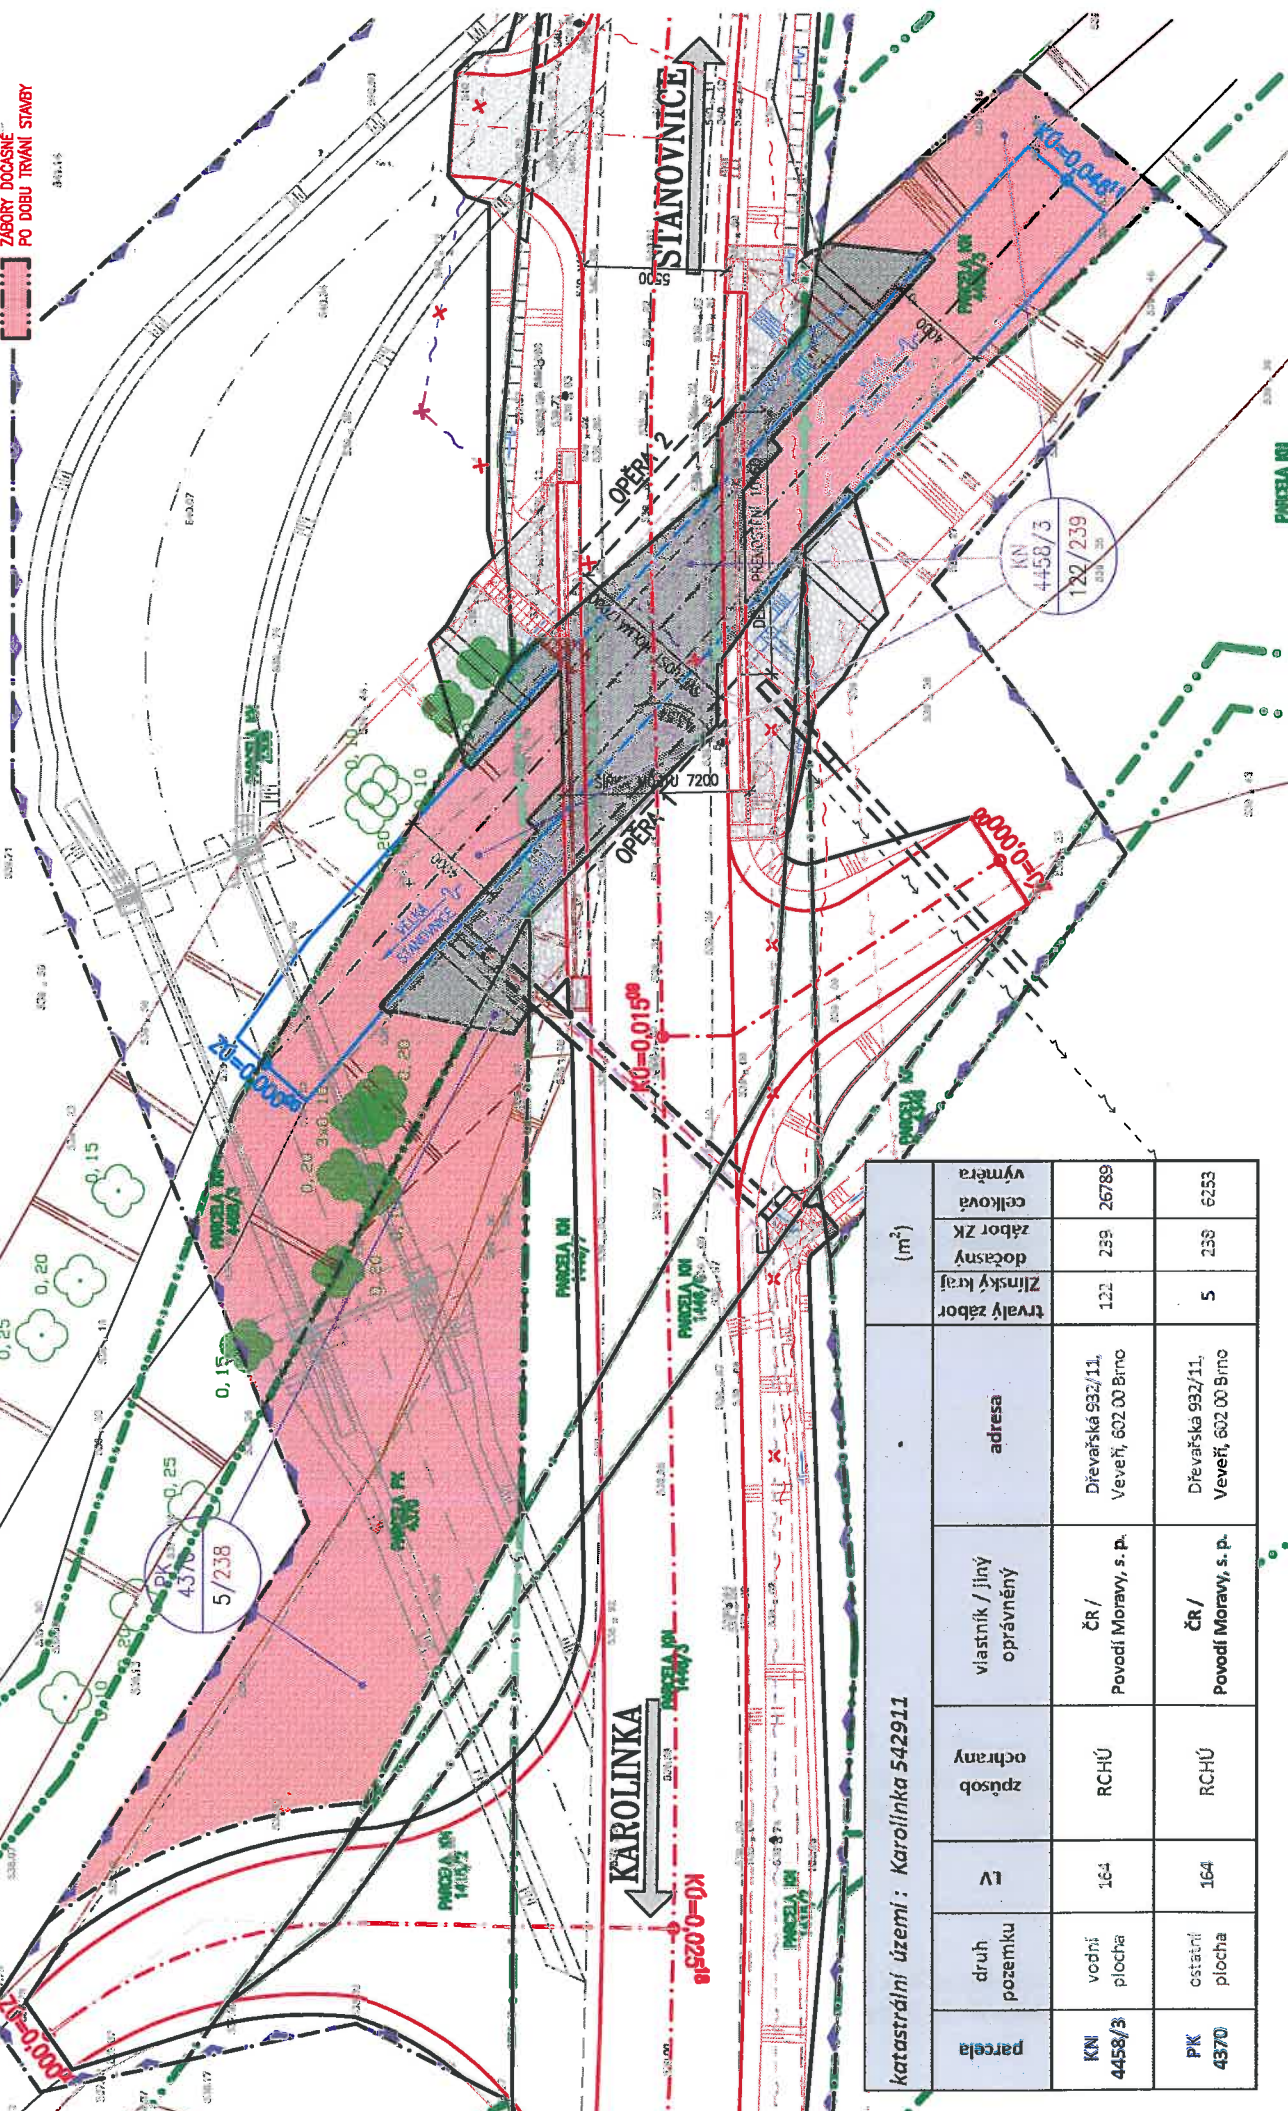

ZABOROVÝ ELABORÁT

- LEGENDA K ZABORŮM:**
- KN 568 (KATASTR. NEJISTOSTI)
 - PARCELNÍ ČÍSLO 74/58
 - ZABORŮY [m²] TRVALE/DOČASNĚ
 - ZABORŮY TRVALE
 - ZABORŮY DOČASNĚ PO DOBU TRVÁNÍ STAVBY

parcela	druh pozemku	LV	způsob ochrany	vlastník / jiný oprávněný	adresa	(m ²)	
						trvalý zábor Zlínský kraj	dočasný zábor ZK
KN 4458/3	vodní plocha	164	RCHÚ	ČR / Povodí Moravy, s. p.	Dřevařská 932/11, Veverň, 602 00 Brno	122	259
PK 4370	ostátní plocha	164	RCHÚ	ČR / Povodí Moravy, s. p.	Dřevařská 932/11, Veverň, 602 00 Brno	5	259
							26789
							6253

katastrální území: Karolinka 542911