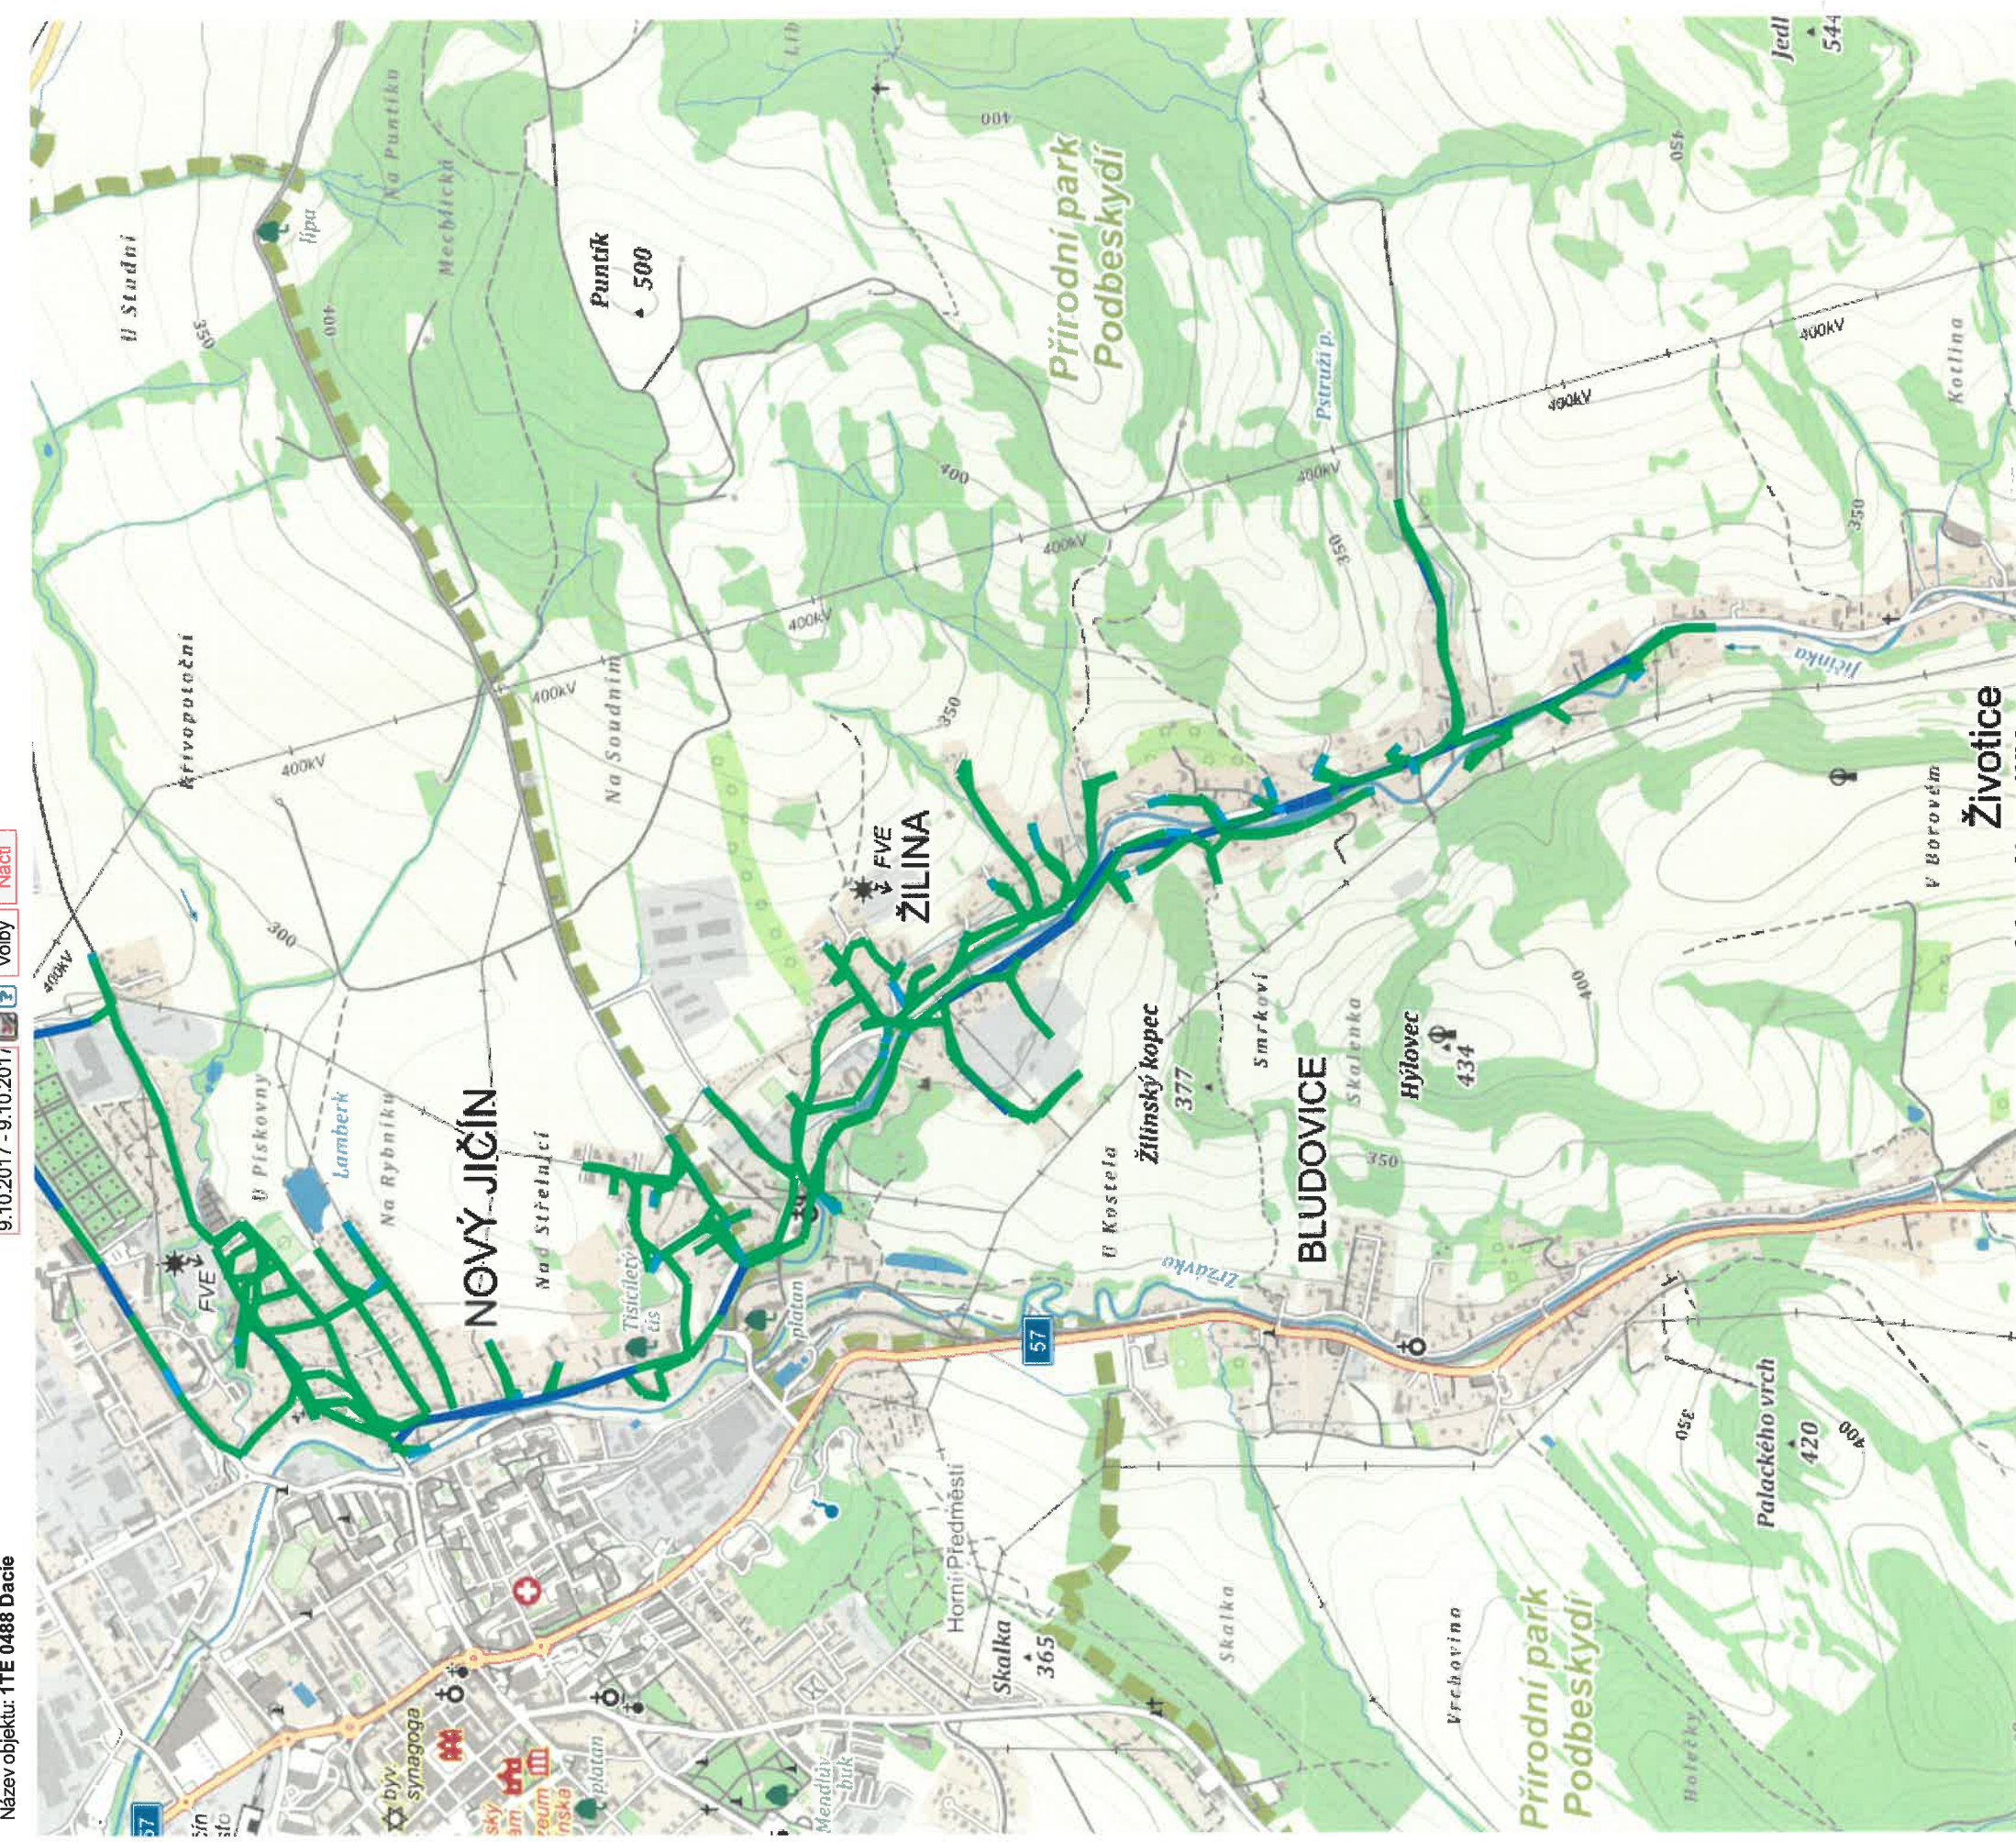

Název objektu: 1TE 0488 Dacie

9.10.2017 - 9.10.2017

Volby

Nacti

km/h: ? 0 1-49 50-89 90-129 130...

12:45:31