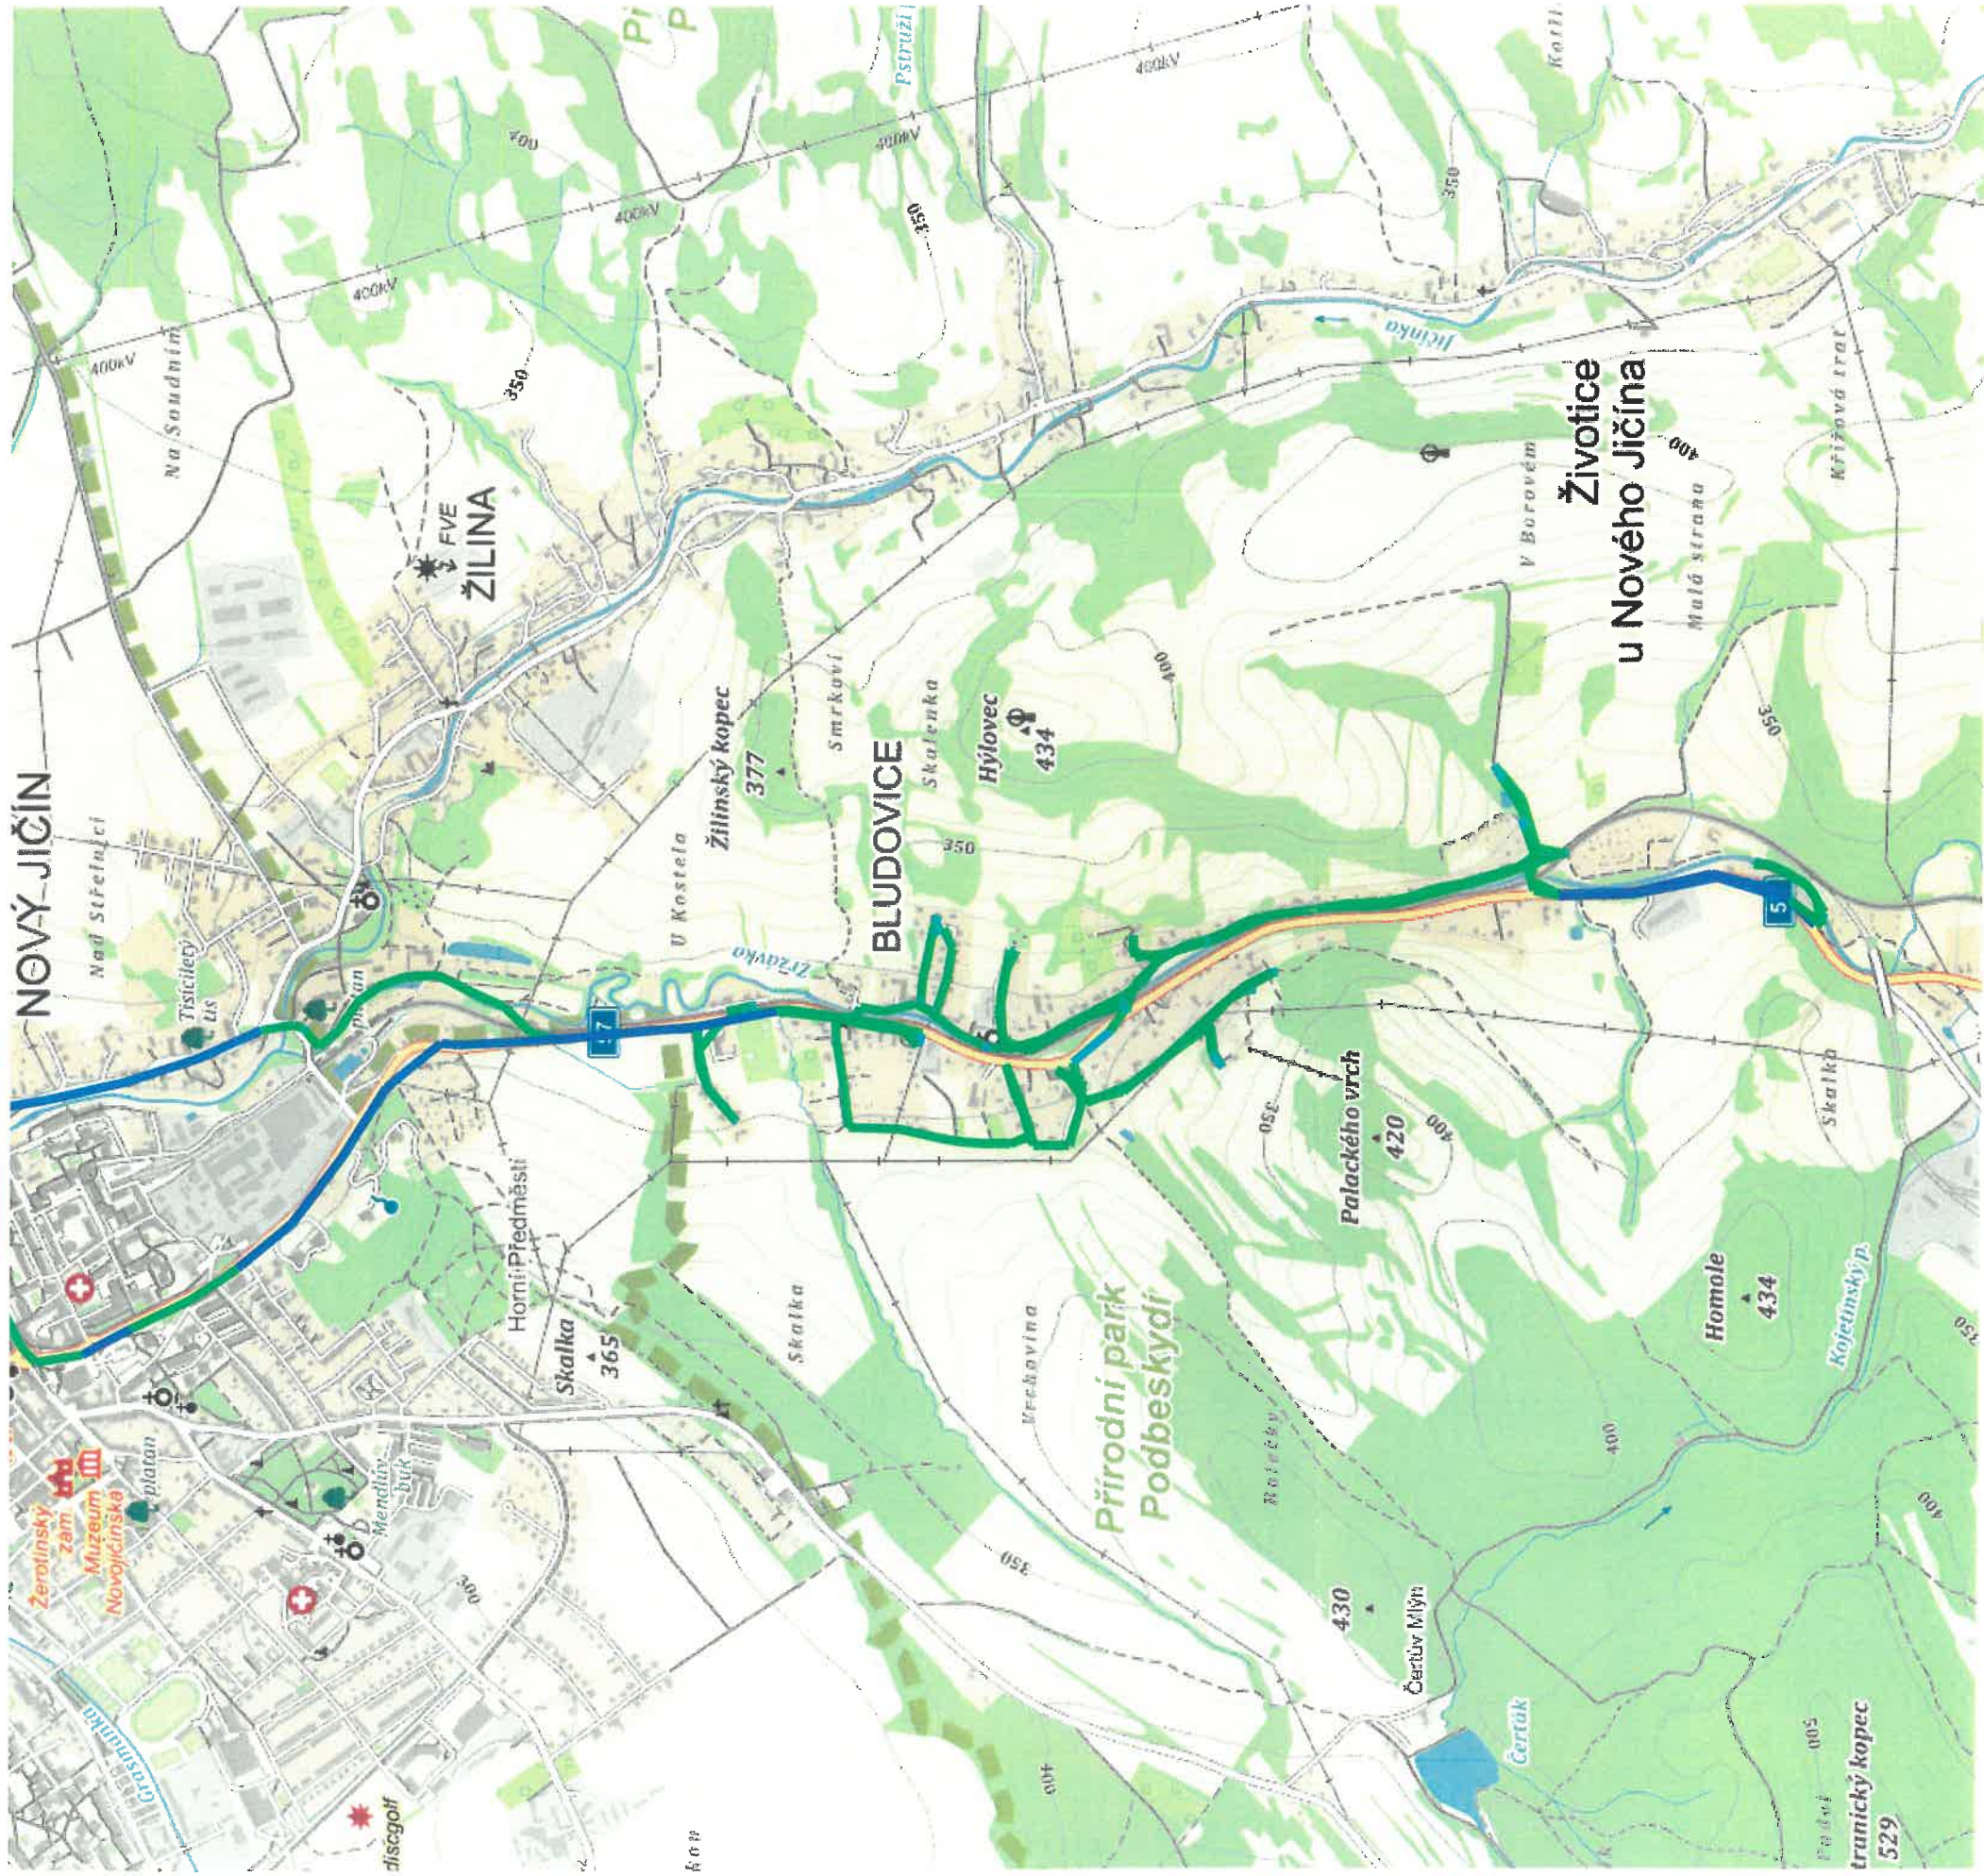

Název objektu: 1TE 0488 Dacie

9.10.2017 - 9.10.2017

Volby

Náčtí

Bludovce

# Příloha č. 1 - Bludovice

km/h: ? = 0 = 1-49 = 50-89 = 90-129 = 130...

11:22:19