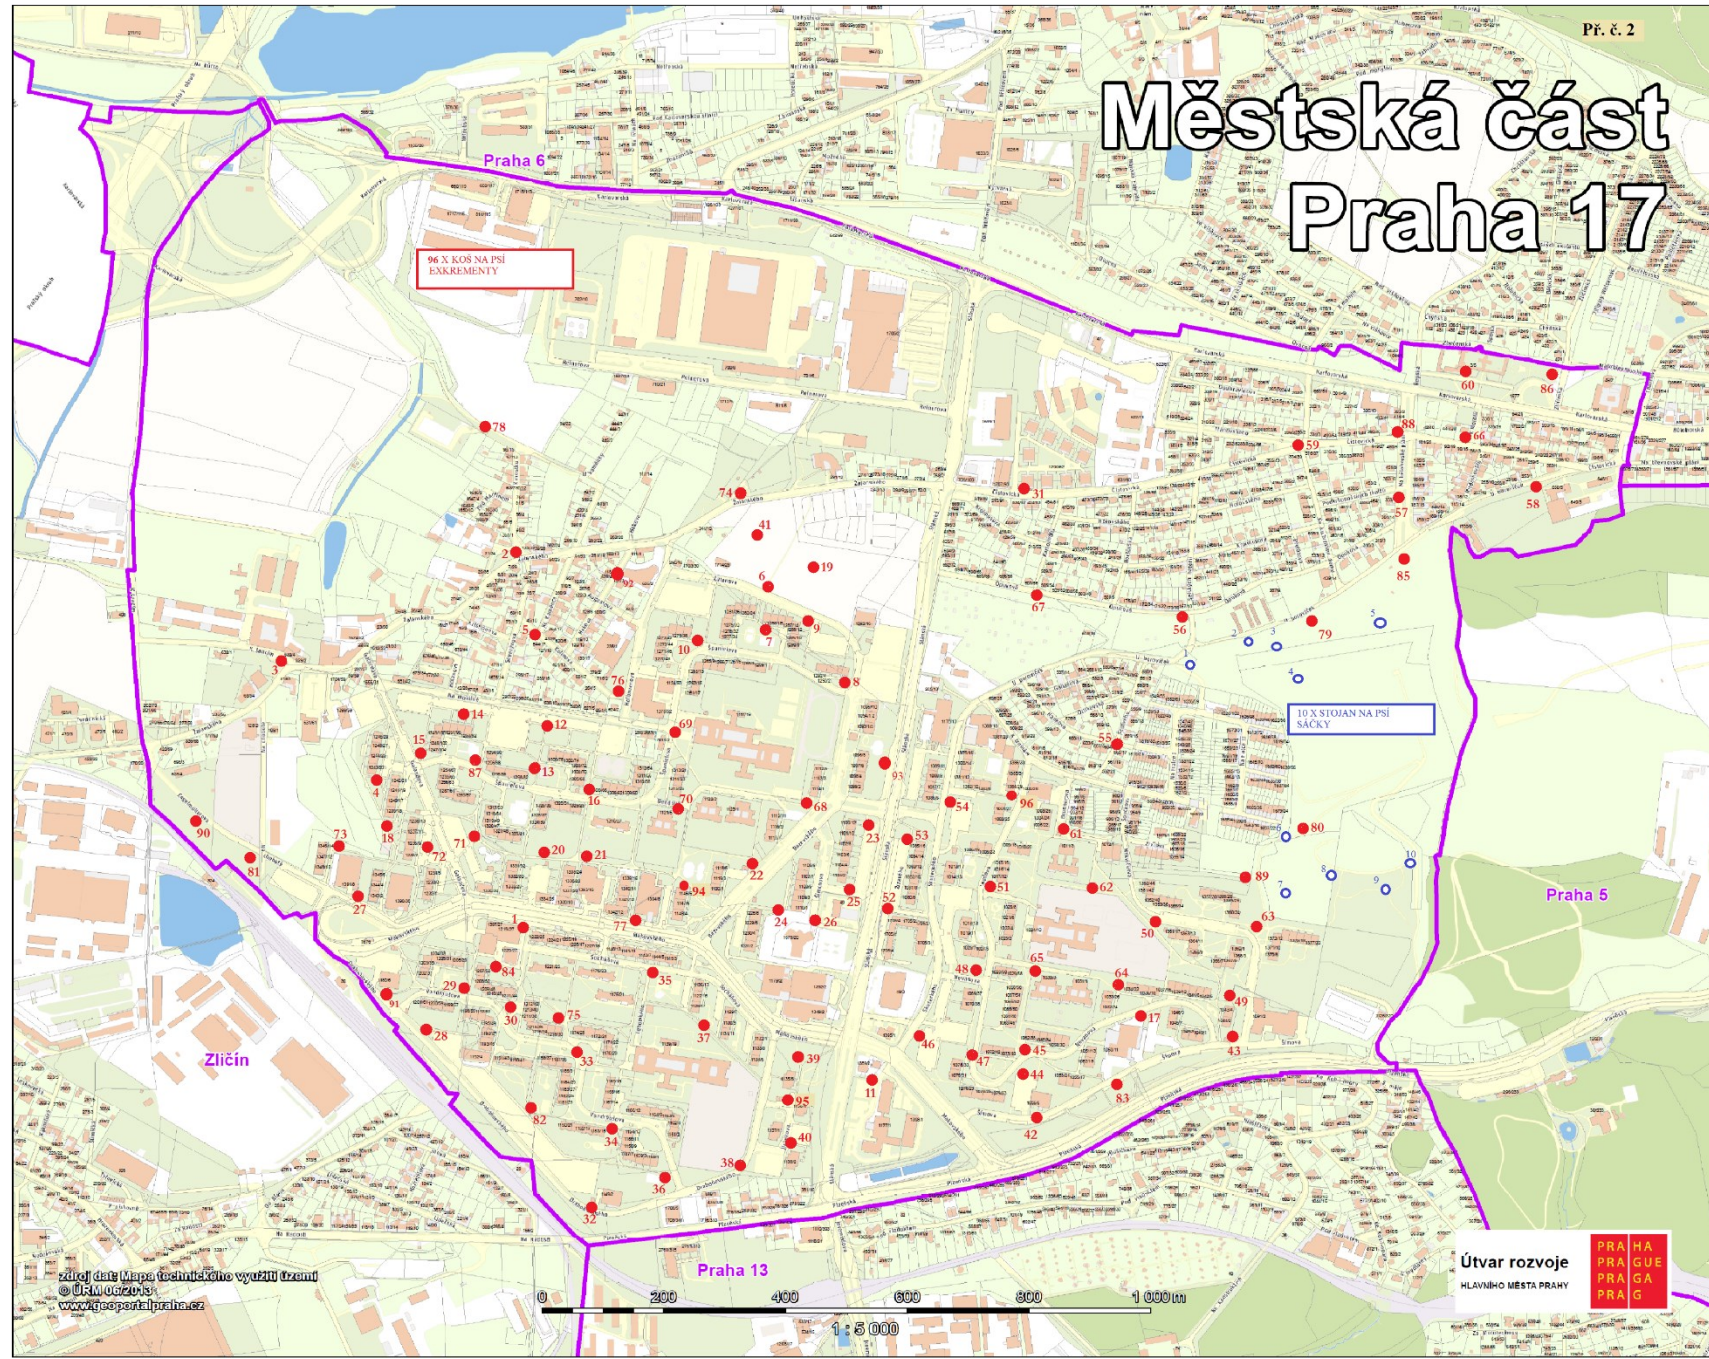

# Městská část Praha 17

zdroj dat Mapa technického využití území  
© ÚRM ÚZEMÍ  
www.geoportipraha.cz

0 200 400 600 800 1000m

1 : 5 000

Útvar rozvoje  
HLAVNÍHO MĚSTA PRAHY