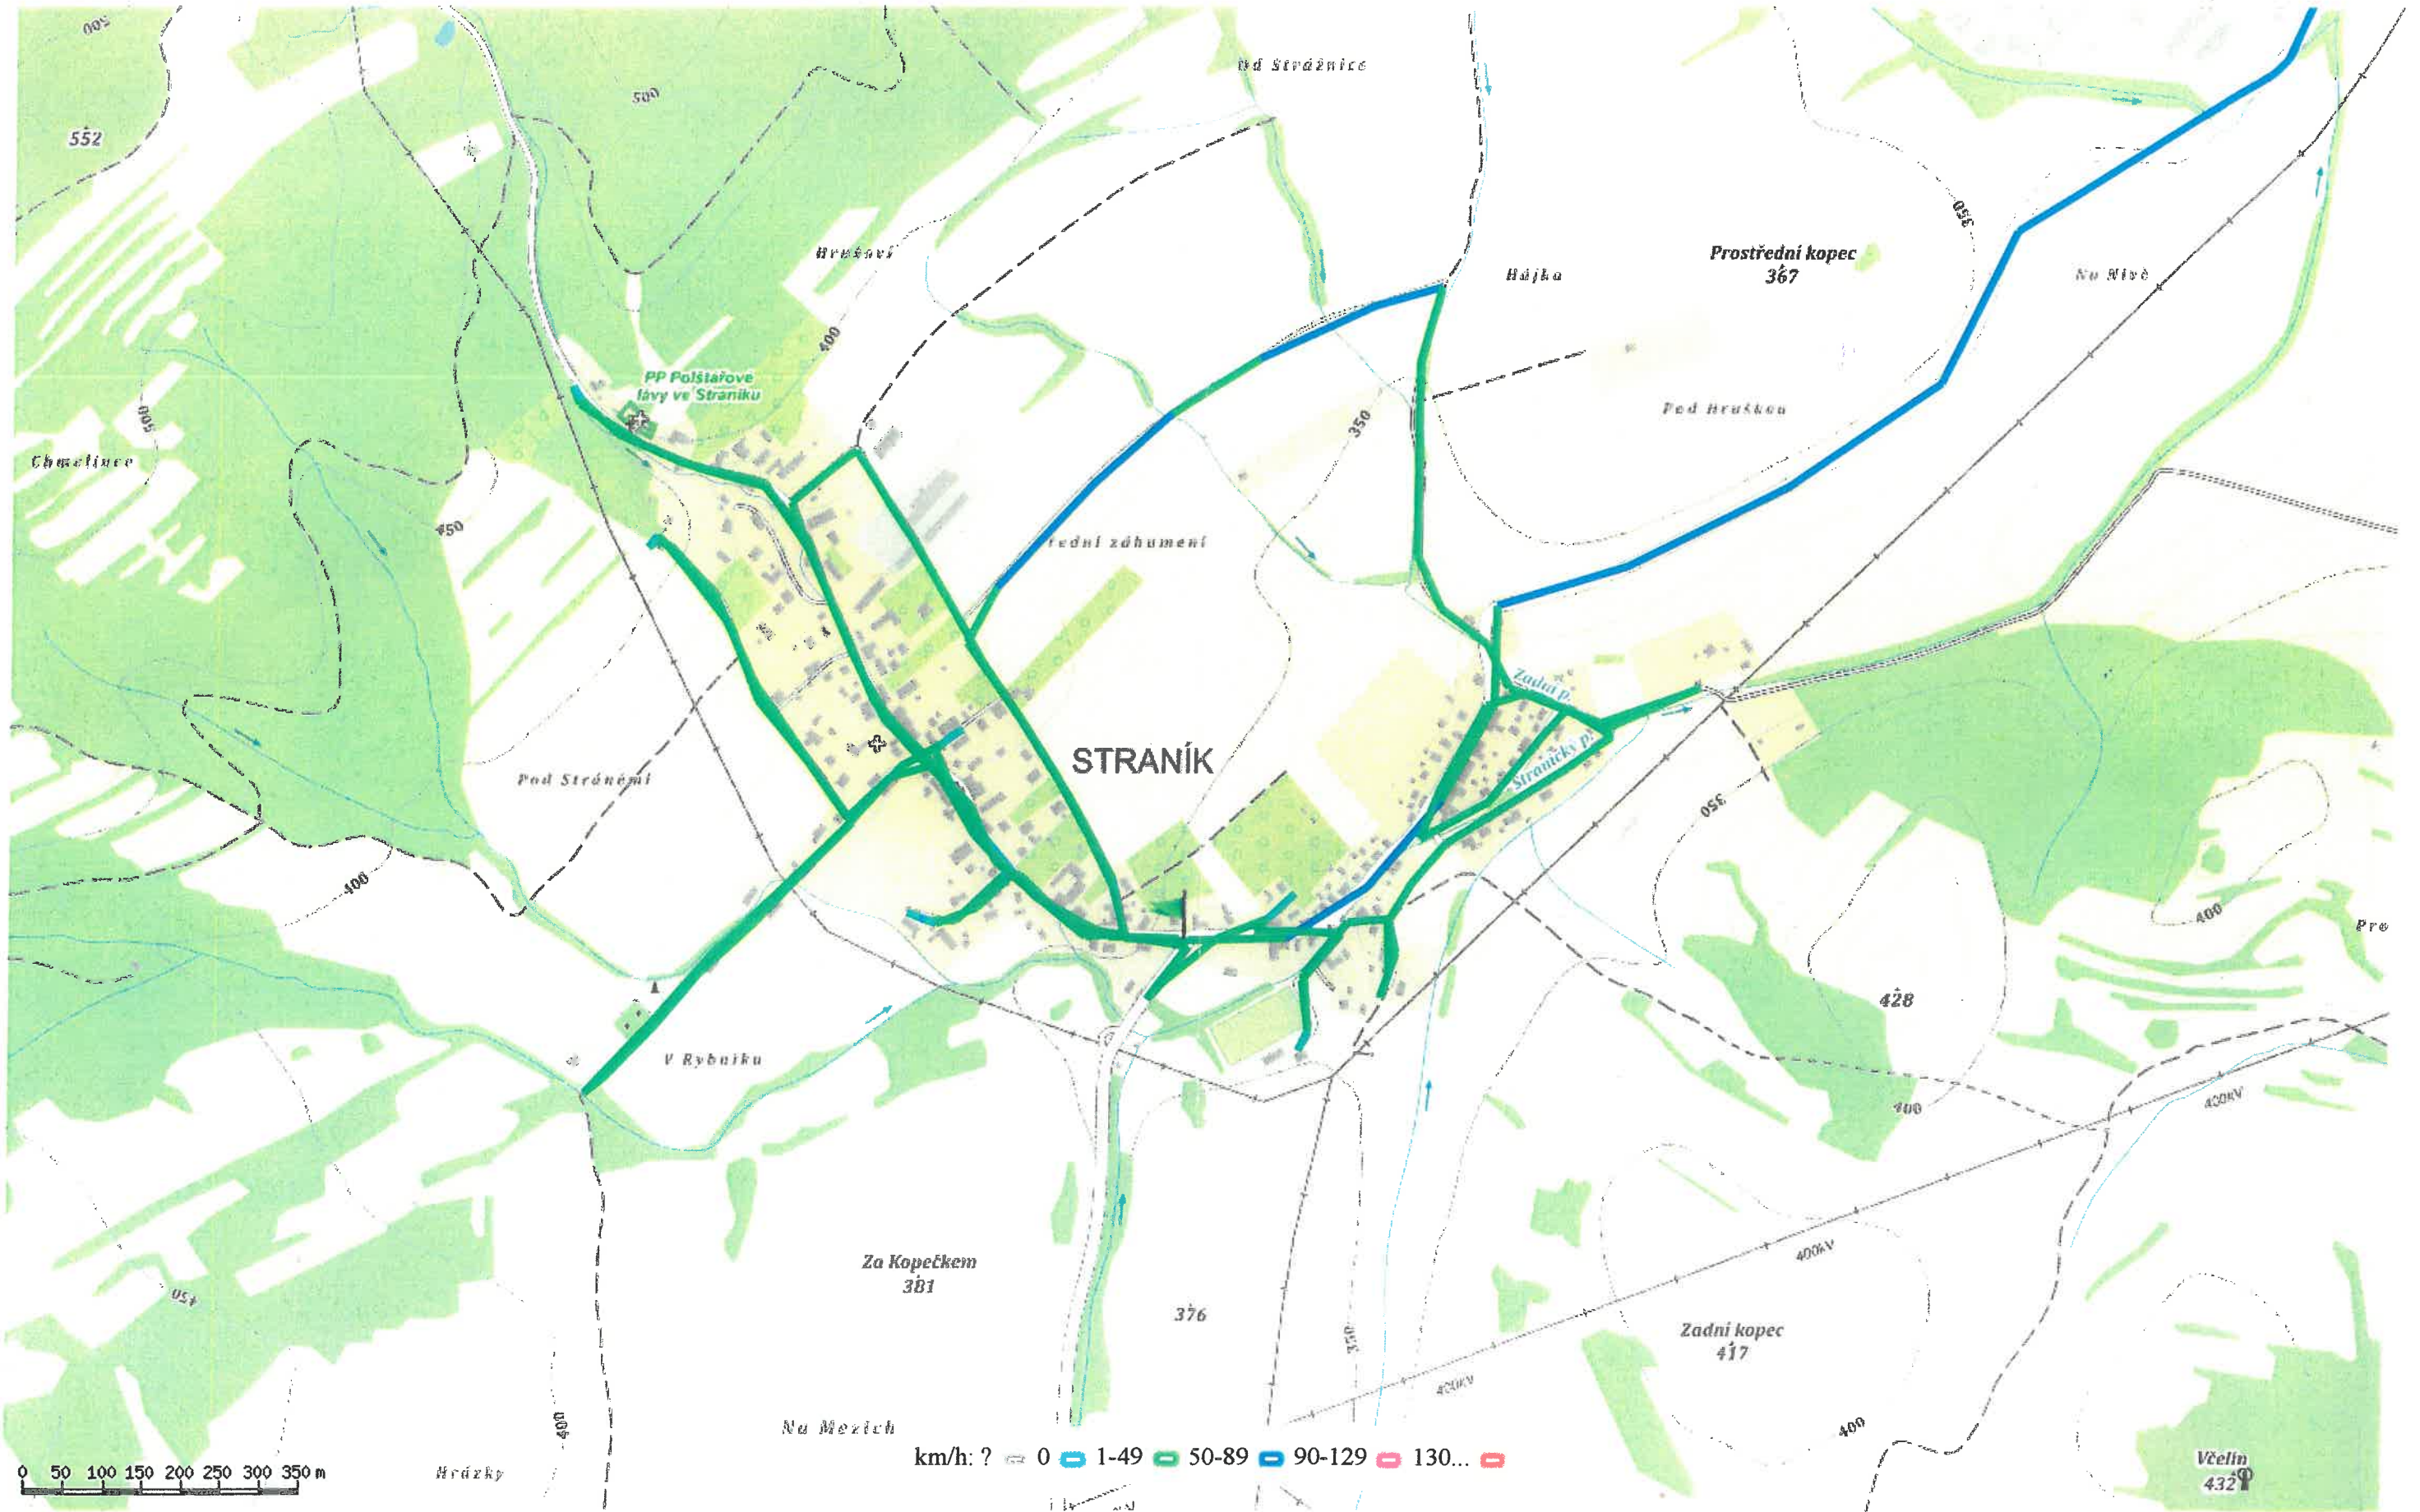

Název objektu: 1TE 0488 Dacie

10.10.2017 - 10.10.2017 Volby Načti

0 50 100 150 200 250 300 350 m

km/h: ? 0 1-49 50-89 90-129 130...

32x

9:05:37