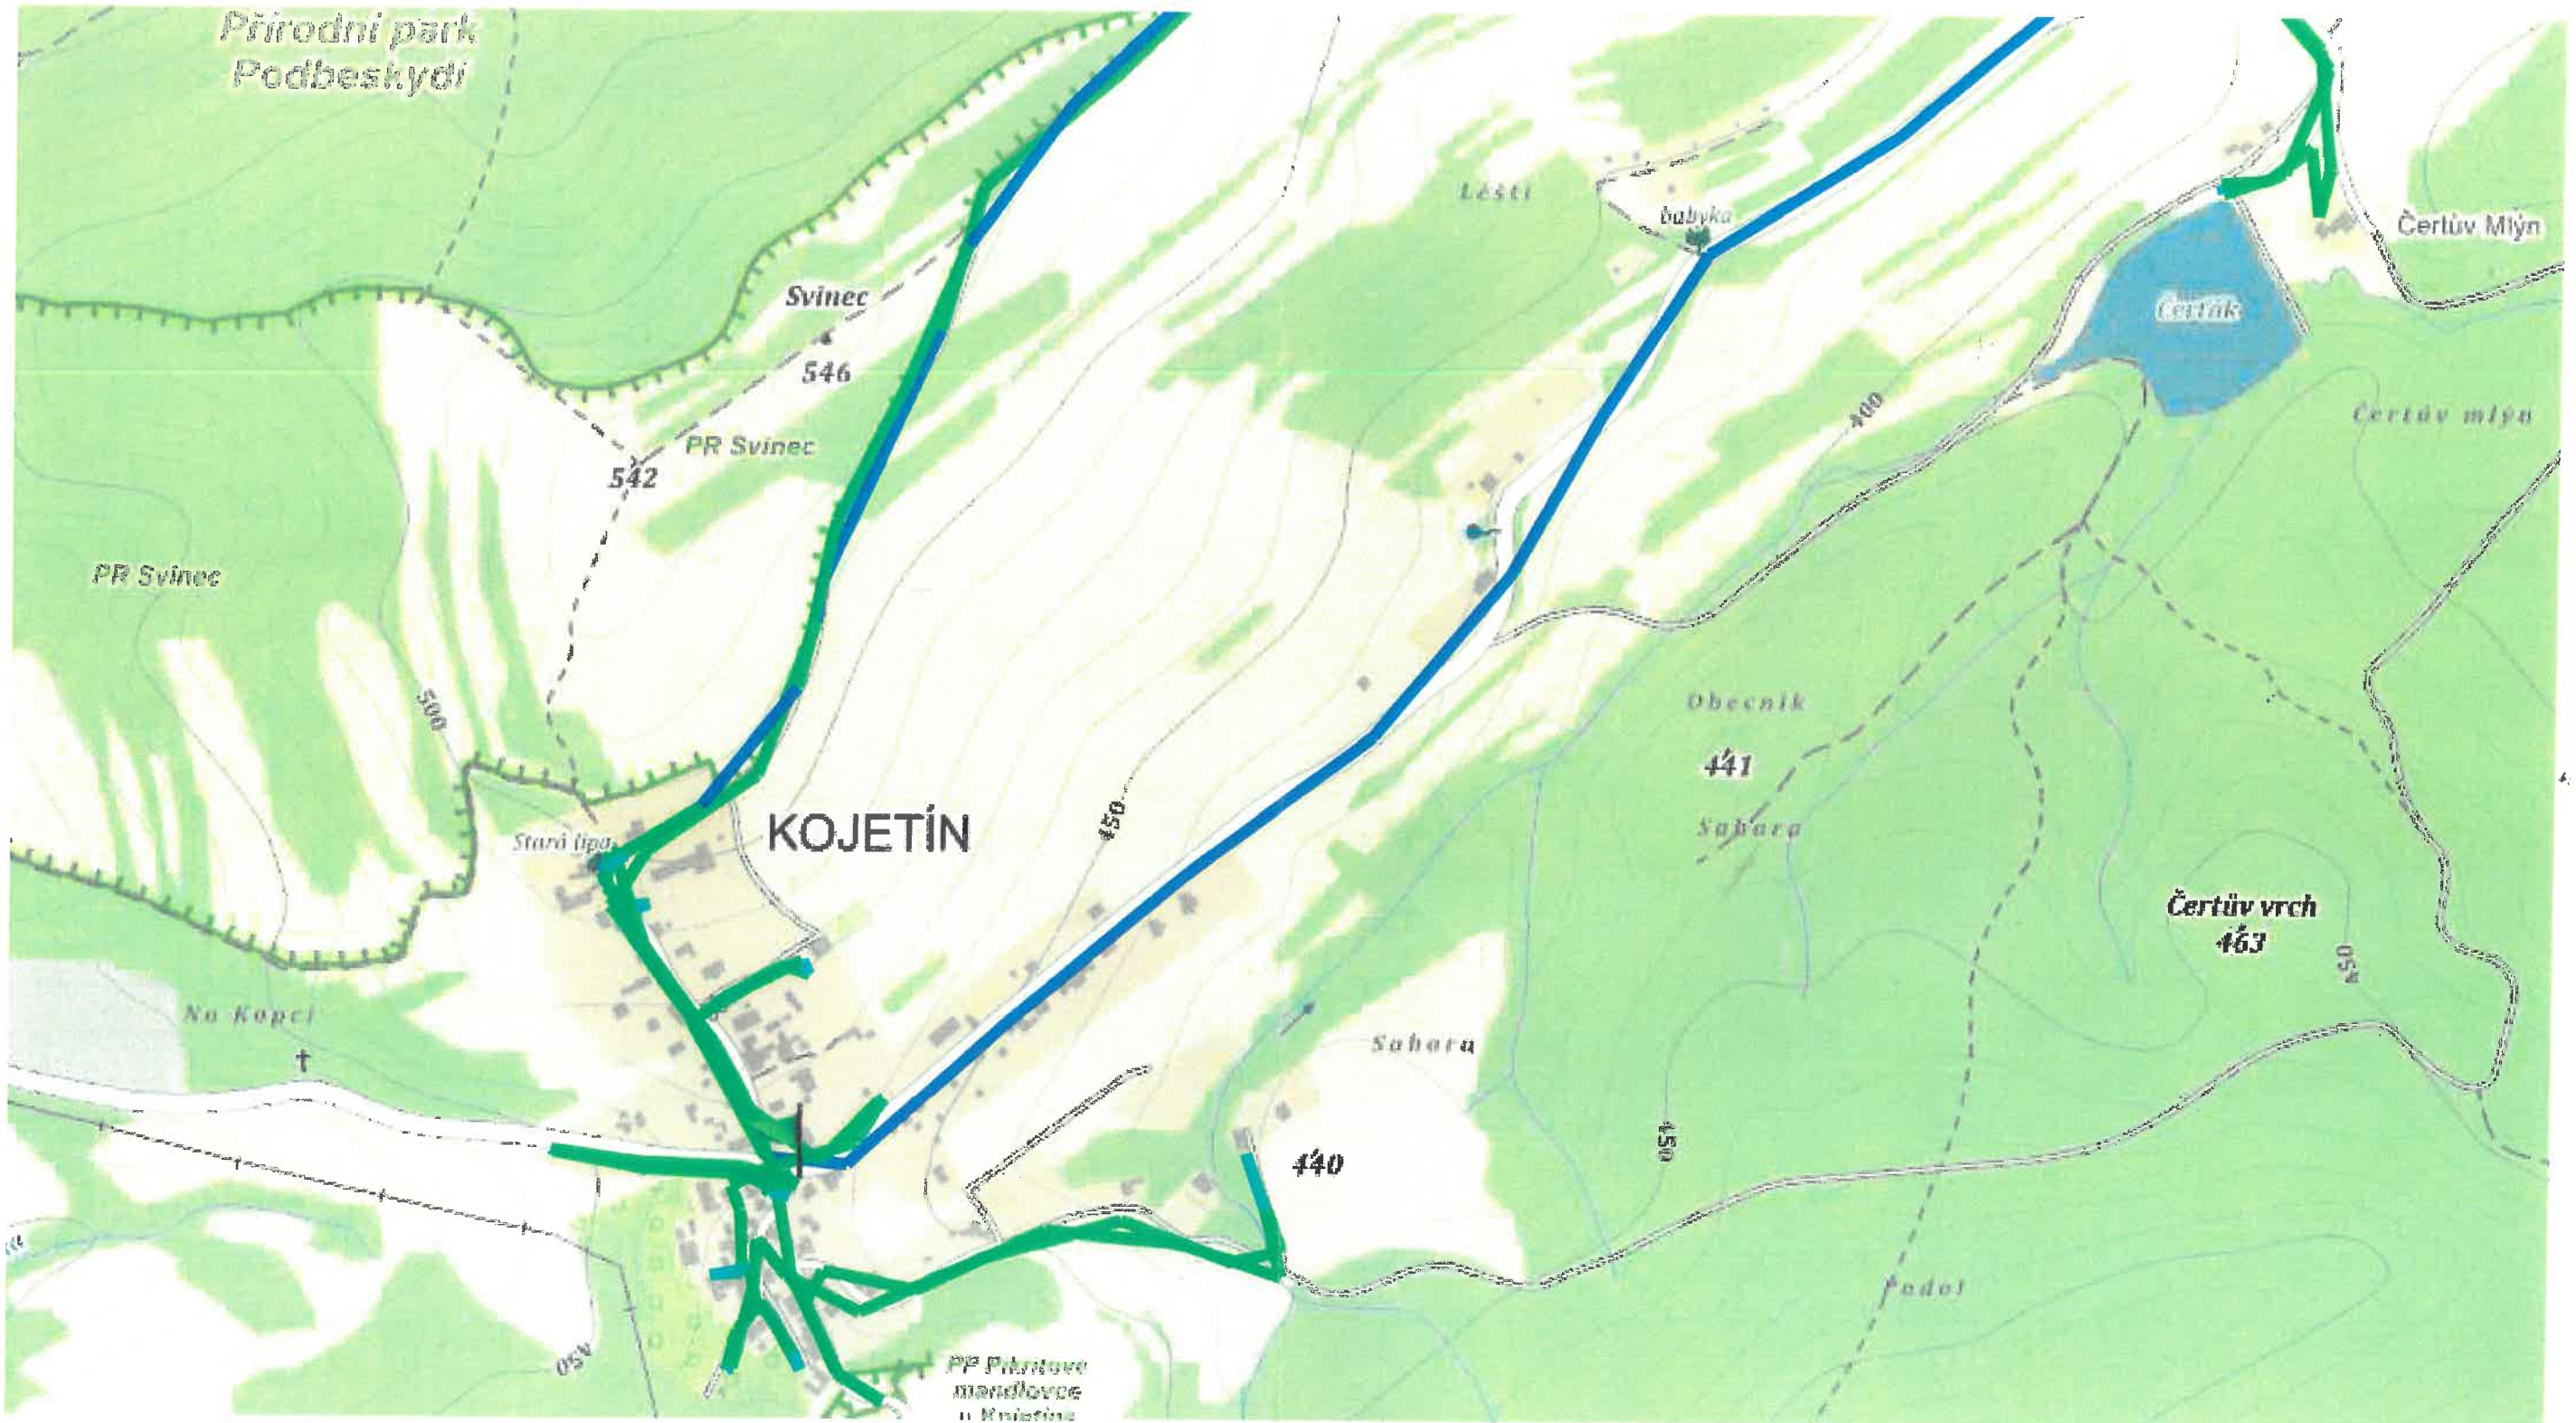

Název objektu: 1TE 0488 Dacie

10.10.2017 - 10.10.2017 Volby Načti

km/h: ? 0 1-49 50-89 90-129 130... 150

14:48:12