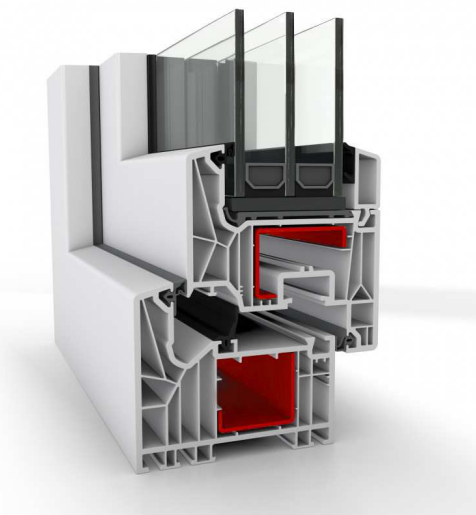

Nabídka č.: N22PV03211

Ze dne: 29. 9. 2022

Dodavatel

A+BX OKNA s.r.o.
Vodařská 232/2
619 00 Brno-Horní Heršpice
www.abxokna.cz

Zpracoval: Michal Střelec, tel.: 702 197 679

Odběratel

VaK Přerov, a.s.
Šířava 482/21
Přerov 750 02
Tel.:

Akce: VDJ Švédské šance

Vážený zákazníku,

děkujeme Vám za poptávku a zasíláme cenovou nabídku vypracovanou na základě Vašich požadavků.

Naše firma A+BX OKNA s.r.o. vznikla již v roce 1993. Okna, dveře a zimní zahrady z plastu a hliníku pro Vás vyrábíme s největší pečlivostí na nejmodernějších strojích v Křenovicích u Kojetína.

Plastová okna a dveře vyrábíme z precizního **7-komorového** německého profilu **SCHÜCO Living 82 MD**, který má nadčasový design a **5-komorového** profilu **ARCADE** od firmy **DECEUNINCK**.

Výrobky jsou osazeny německým celoobvodovým kováním **WINKHAUS**, zaručujícím nadstandardní funkčnost, bezpečnost a komfort ovládání.

Hliníková okna, dveře, fasády a zimní zahrady vyrábíme z belgických profilů **ALIPLAST**, **REYNAERS** a německého profilu **SCHÜCO**. Vyrábíme protipožární hliníkové dveře a pevná okna.

Zasklení je provedeno izolačním dvojsklem, nebo trojsklem s teplým rámečkem.

SCHÜCO Living 82 MD

- Stavební hloubka 82mm
- 7-komorový systém
- Tepelná izolace U_w až 0,71 W/m²K
- Hluková izolace 34 - 47 dB
- 3 EPDM celoobvodová těsnění

Všechny plastové výrobky jsou zobrazeny při pohledu ze strany pantů. Plastová okna a dveře otevíravé dovnitř jsou zobrazeny při pohledu zevnitř, dveře otevíravé ven jsou zobrazeny při pohledu zvenku.