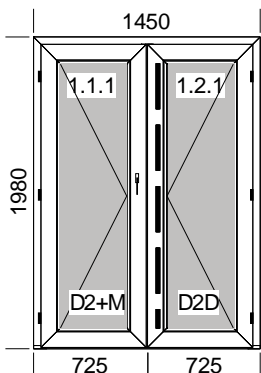

**SCHÜCO Living 82 MD**

- Stavební hloubka 82mm
- 7-komorový systém
- Tepelná izolace  $U_w$  až 0,71 W/m<sup>2</sup>K
- Hluková izolace 34 - 47 dB
- 3 EPDM celoobvodová těsnění

Všechny plastové výrobky jsou zobrazeny při pohledu ze strany pantů. Plastová okna a dveře otevíravé dovnitř jsou zobrazeny při pohledu zevnitř, dveře otevíravé ven jsou zobrazeny při pohledu zvenku.

Poz.	Název	Počet	šířka	výška délka	Cena za ks	Cena za ks po slevě	Cena po slevě
1	Dveře	1			55 271 Kč	28 188 Kč	28 188 Kč

**Popis pozice:** Profil: **Schüco Living**

Šířka x Výška [mm]: 1450 x 1980

Typ1: Vchod.dveře ven Living