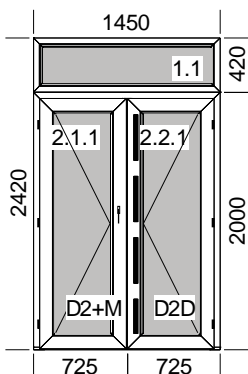

Popis pozice: Profil: **Schüco Living**

Šířka x Výška [mm]: 1450 x 1980

Typ1: Vchod.dveře ven Living

světlost typ1 (mm): 1290 x 1880

Barva rám: Bílá křídlo: Bílá

Výplň:

2 x Hladká výplň 24mm Bílá

Kování:

1 x VDV dolní kř.D2 (2jazyčky)

1 x VDV horní kř.D2 (2jazyčky)

Práh 82mm EV1

1x Klika/klika LIEGE bílá

6x Dveřní pant bílý

Dveře bez cylindrické vložky, zajistí objednatel.

2	Sestava	1			59 792 Kč	30 494 Kč	30 494 Kč