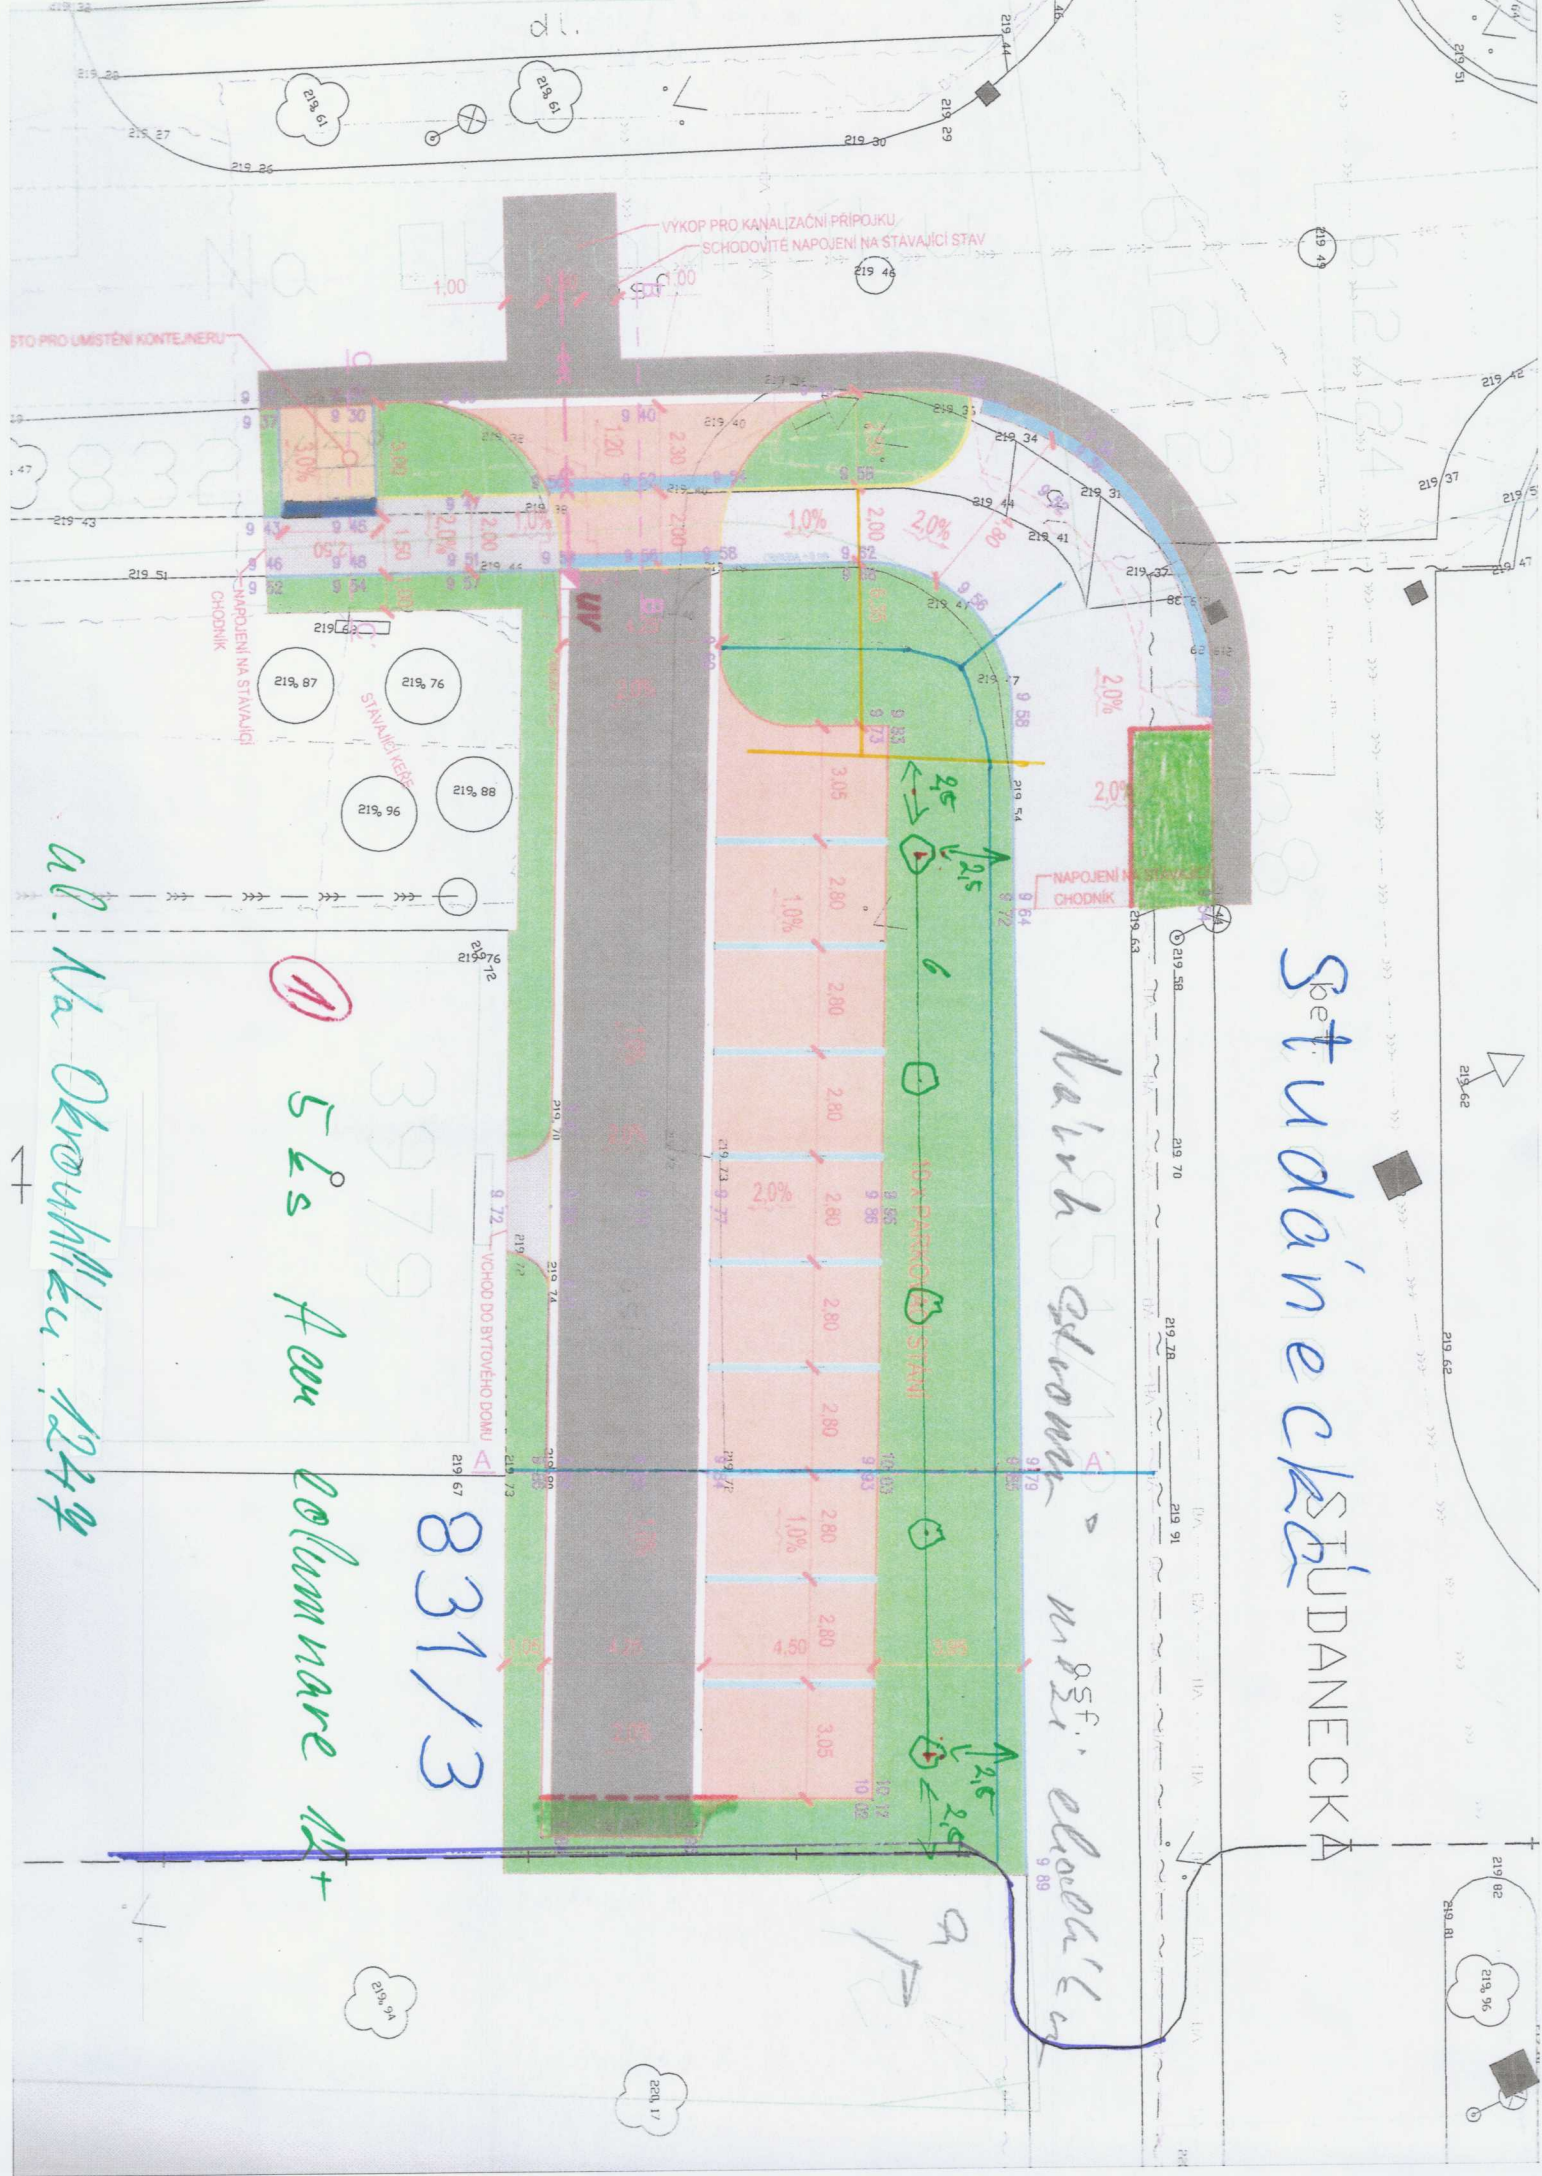

ul. Dutinska od krizovatus
S. J. Jovanovic

Studenácká

Nařih stromů v 85% oblaceně

ul. Na Okružnici 1249

5 ks řadové a +

831/3

3979

Na Dražce d.p. 1558 - 1560 před