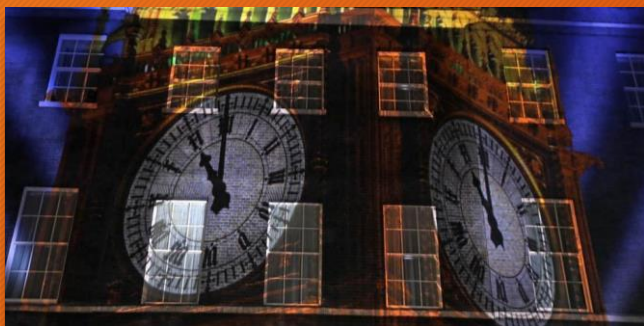

Scenár

Odpočet

Na povel starostu sa začne 10 sekundový odpočet na radnicu.