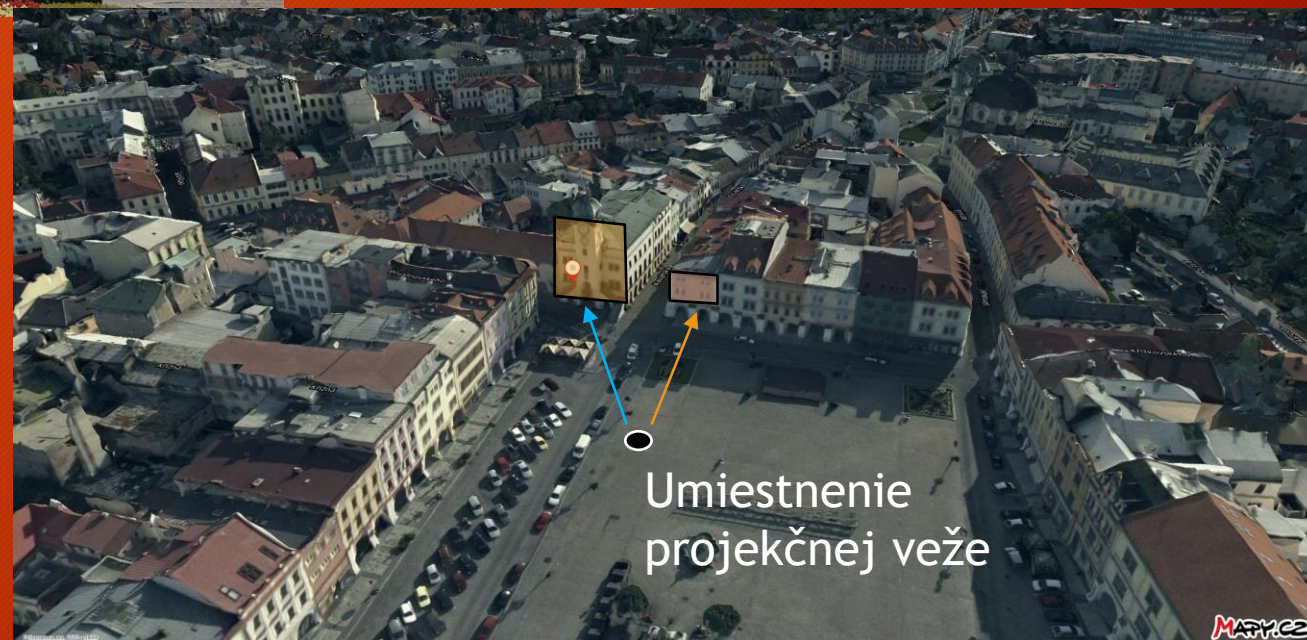

## Video Mapping

Vianočný video mapping na radnicu a vedľajšiu budovu. Mapping bude doplnený o 4 tanečnice, ktoré vystúpia na streche reštaurácie.

## Zopakovanie mappingu

Po ukončení mappingu nechame na budove snežiť a následne celý video mapping zopakujeme ešte jeden krát.

Projekčná plocha A + B

Umiestnenie projekčnej veže

# Postup

- 01/09/2020 - 15/09/2020 Podrobný scenár mappingu
- 16/09/2020 - 30/09/2020 technicke zakreslenie veži a električky
- 01/10/2021 - 01/12/2021 programovanie video mappingu
- 09/12/2022 - 14:00 prichod tímu (príprava veže a električky)
- 09/12/2022 - 16:00 prichod tímu č.2, inštalacia, testovanie, skúšky
- 10/12/2022 - show time
- 10/12/2022 - sneženie
- 10/12/2022 - Show time - opakovanie