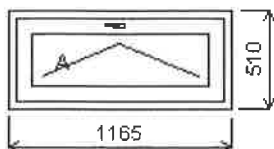

## Pozice: 3/: Jednodílné okno + příslušenství

Rozměry rámu: 1165,0 x 510,0 mm

Stavební otvor: 1185,0 x 560,0 mm

Gealan S 8000

|                  |  |             |
|------------------|--|-------------|
| Základní cena:   | Jednodílné okno  | 6 468,00 Kč |
| Barva (ext/int): | Bílá   |             |
| Sklo:            | F4-16N-PT4+A 4 /16 Ar/ 4 iplus Top TGI<br>u=1.1                |             |
| Rám:             | 66mm   |             |
| Křídlo:          | 78mm   |             |
| Zazdívací lišta: | 30 mm  |             |
| Klika:           | Ok.klika Pluton II standard bílá                               |             |
| Doplňky:         | Venkovní par.POZINK dekor S1<br>bílá 9010, d=1230, hl=165, 1ks | 699,00 Kč   |
|                  | Vnitřní par.RS PVC fólie dekor<br>S1 bílá, d=1230, hl=500, 1ks | 1 017,00 Kč |