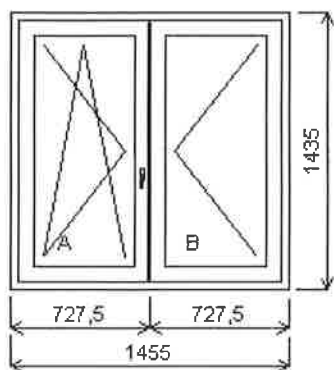

## Pozice: 12/: Dvojdílné okno + příslušenství

Rozměry rámu: 1455,0 x 1435,0 mm

Stavební otvor: 1475,0 x 1485,0 mm

Gealan S 8000

|                  |   |              |
|------------------|---|--------------|
| Základní cena:   | Dvojdílné okno  | 14 309,00 Kč |
| Barva (ext/int): | Bílá  |              |
| Sklo:            | F4-16N-PT4+A 4 /16 Ar/ 4 iplus Top TGI<br>u=1.1                               |              |
| Rám:             | 66mm  |              |
| Stulp:           | 64mm  |              |
| Křídlo:          | 78mm  |              |
| Zazdívací lišta: | 30 mm   |              |
| Klika:           | Ok.klika Pluton II standard bílá  |              |
| Doplňky:         | Venkovní par.POZINK dekor S1<br>bílá 9010, d=1500, hl=165, 1ks                | 838,00 Kč    |
|                  | Vnitřní par.RS PVC fólie dekor<br>S1 ŠÍŘE_215_MM bílá, d=1500, hl=220,<br>1ks | 851,00 Kč    |
| Výška kliky:     | Sleva 40,0% ze základní ceny<br>od kraje křídla A:584                         | -5 724,00 Kč |