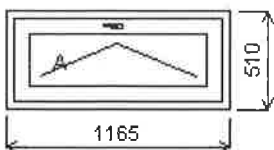

## Pozice: 3a/: Jednodílné okno + příslušenství

Rozměry rámu: 1165,0 x 510,0 mm

Stavební otvor: 1185,0 x 560,0 mm

Gealan S 8000

|                  |  |             |
|------------------|--|-------------|
| Základní cena:   | Jednodílné okno  | 6 468,00 Kč |
| Barva (ext/int): | Bílá   |             |
| Sklo:            | F4-16N-PT4+A 4 /16 Ar/ 4 iplus Top TGI<br>u=1.1                |             |
| Rám:             | 66mm   |             |
| Křídlo:          | 78mm   |             |
| Zazdívací lišta: | 30 mm  |             |
| Klika:           | Ok.klika Pluton II standard bílá                               |             |
| Doplňky:         | Venkovní par.POZINK dekor S1<br>bílá 9010, d=1230, hl=150, 1ks | 692,00 Kč   |
|                  | Vnitřní par.RS PVC fólie dekor<br>S1 bílá, d=1230, hl=500, 1ks | 1 017,00 Kč |