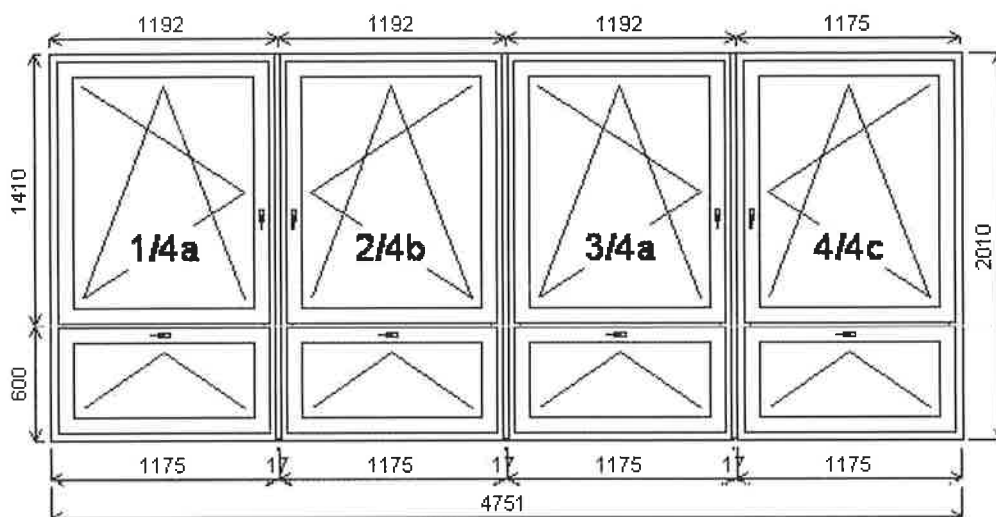

Množství: 1

Cena za ks: 5 590,00 Kč

**Celkem: 5 590,00 Kč**

**Pozice: 4/: Sestava**

Rozměry rámu: 4751,0 x 2010,0 mm

Stavební otvor: 4771,0 x 2060,0 mm

Gealan S 8000

|                              |                                    |              |                              |  |
|------------------------------|------------------------------------|--------------|------------------------------|--|
| Pozice: 4a                   | 1175,0x2010,0 mm                   | 2 ks         | Rám:                         | 66mm   |
| Základní cena:               | Dvojdílné okno s poutcem           | 15 091,00 Kč | Sloupek:                     | 82mm 5K  |
| Barva (ext/int):             | Bílá                               |              | Křídlo:                      | 78mm   |
| Sklo:                        | F4-16N-PT4+A 4 /16 Ar/ 4 iplus Top |              | Zazdívací lišta:             | 30 mm  |
|                              | TGI u=1.1                          |              | Klika:                       | Ok.klika Pluton II standard bílá               |
| Rám:                         | 66mm                               |              | Doplňky:                     | Venkovní par.POZINK dekor 2 531,00 Kč          |
| Sloupek:                     | 82mm 5K                            |              |                              | S1 bílá 9010, d=4800, hl=165, 1ks              |
| Křídlo:                      | 78mm                               |              |                              | Vnitřní par.RS PVC fólie 2 140,00 Kč           |
| Zazdívací lišta:             | 30 mm                              |              |                              | dekor S1 ŠÍŘE_150_MM bílá, d=4800, hl=155, 1ks |
| Klika:                       | Ok.klika Pluton II standard bílá   |              |                              |  |
| Sleva 40,0% ze základní ceny |                                    |              | Sleva 40,0% ze základní ceny |  |
| -6 036,00 Kč                 |                                    |              | -6 036,00 Kč                 |  |
| Výška kliky:                 | od kraje křídla A:401-, B:584      |              | Výška kliky:                 | od kraje křídla A:401-, B:584                  |
| Pozice: 4b                   | 1175,0x2010,0 mm                   | 1 ks         | Spoje:                       | celkem 5 553,00 Kč                             |
| Základní cena:               | Dvojdílné okno s poutcem           | 15 091,00 Kč |                              | ZM7281 spoj s výzt.                            |
| Barva (ext/int):             | Bílá                               |              |                              | ZM7281 spoj s výzt.                            |
| Sklo:                        | F4-16N-PT4+A 4 /16 Ar/ 4 iplus Top |              |                              | ZM7281 spoj s výzt.                            |
|                              | TGI u=1.1                          |              |                              |  |
| Rám:                         | 66mm                               |              |                              |  |
| Sloupek:                     | 82mm 5K                            |              |                              |  |
| Křídlo:                      | 78mm                               |              |                              |  |
| Zazdívací lišta:             | 30 mm                              |              |                              |  |
| Klika:                       | Ok.klika Pluton II standard bílá   |              |                              |  |
| Sleva 40,0% ze základní ceny |                                    |              | Sleva 40,0% ze základní ceny |  |
| -6 036,00 Kč                 |                                    |              | -6 036,00 Kč                 |  |
| Výška kliky:                 | od kraje křídla A:401-, B:584      |              |                              |  |
| Pozice: 4c                   | 1175,0x2010,0 mm                   | 1 ks         |                              |  |
| Základní cena:               | Dvojdílné okno s poutcem           | 15 091,00 Kč |                              |  |
| Barva (ext/int):             | Bílá                               |              |                              |  |
| Sklo:                        | F4-16N-PT4+A 4 /16 Ar/ 4 iplus Top |              |                              |  |
|                              | TGI u=1.1                          |              |                              |  |