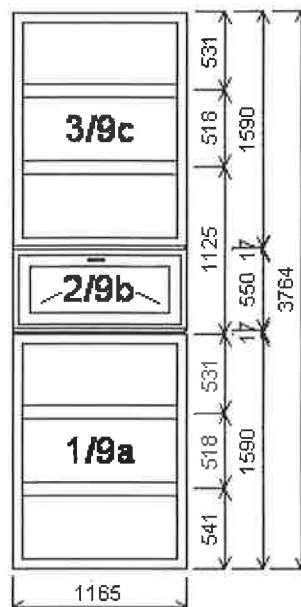

Pozice: 9/: Sestava

Rozměry rámu: 1165,0 x 3764,0 mm

Stavební otvor: 1185,0 x 3814,0 mm

Gealan S 8000

Pozice: 9a	1165,0x1590,0 mm	1 ks	Základní cena: Jednodílné okno	10 367,00 Kč
Základní cena:	Jednodílné okno	10 874,00 Kč	Barva (ext/int):	Bílá
Barva (ext/int):	Bílá		Sklo:	F4-16N-PT4+A 4 /16 Ar/ 4 iplus Top
Sklo:	CX44.2-16-PT4 Pl.TopN U=1. 1 Stratobel 44.2 9.5mm S24F4-16N-PT4+A 4 /16 Ar/ 4 iplus Top TGI u=1.1	502,00 Kč		TGI u=1.1
Rám:	66mm		Rám:	66mm
Křídlo:	FIX		Křídlo:	FIX
Zazdívací lišta:	30 mm		Pevné příčky:	80380
Pevné příčky:	80380		Klika:	žádná
Klika:	žádná			
			Sleva 40,0% ze základní ceny	-4 147,00 Kč
			Spoje:	celkem 2 155,00 Kč
				ZM7281 spoj s výzt.
				ZM7281 spoj s výzt.

Pozice: 9b	1165,0x550,0 mm	1 ks	Základní cena: Jednodílné okno	6 449,00 Kč
Základní cena:	Jednodílné okno	6 449,00 Kč	Barva (ext/int):	Bílá
Barva (ext/int):	Bílá		Sklo:	F4-16N-PT4+A 4 /16 Ar/ 4 iplus Top
Sklo:	F4-16N-PT4+A 4 /16 Ar/ 4 iplus Top TGI u=1.1			TGI u=1.1
Rám:	66mm		Rám:	66mm
Křídlo:	78mm		Křídlo:	78mm
Klika:	Ok.klika Pluton II standard bílá		Klika:	Ok.klika Pluton II standard bílá
Doplňky:	Venkovní par.POZINK dekor S1 bílá 9010, d=1230, hl=165, 1ks	699,00 Kč	Doplňky:	Venkovní par.POZINK dekor S1 bílá 9010, d=1230, hl=165, 1ks
				Vnitřní par.RS PVC fólie dekor S1|ŠÍŘE_120_MM bílá, d=1230, hl=155, 1ks
				597,00 Kč
			Sleva 40,0% ze základní ceny	-2 580,00 Kč
Výška kliky:	od kraje křídla A:401-			

Pozice: 9c 1165,0x1590,0 mm 1 ks

Množství: 1

Cena za ks: 20 566,00 Kč

Celkem:

20 566,00 Kč