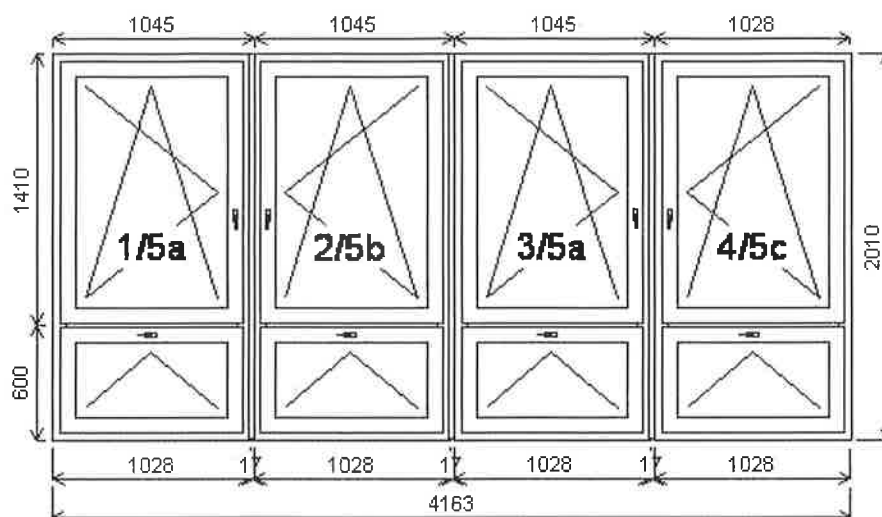

## Pozice: 5/: Sestava

Rozměry rámu: 4163,0 x 2010,0 mm

Stavební otvor: 4183,0 x 2060,0 mm

Gealan S 8000

|                  |                                    |              |                  |                                    |              |
|------------------|------------------------------------|--------------|------------------|------------------------------------|--------------|
| Pozice: 5a       | 1028,0x2010,0 mm                   | 2 ks         | Rám:             | 66mm                               |              |
| Základní cena:   | Dvojdílné okno s poutcem           | 14 277,00 Kč | Sloupek:         | 82mm 5K                            |              |
| Barva (ext/int): | Bílá                               |              | Křídlo:          | 78mm                               |              |
| Sklo:            | F4-16N-PT4+A 4 /16 Ar/ 4 iplus Top |              | Zazdívací lišta: | 30 mm                              |              |
|                  | TGI u=1.1                          |              | Klika:           | Ok.klika Pluton II standard bílá   |              |
| Rám:             | 66mm                               |              | Doplňky:         | Venkovní par.POZINK dekor          | 2 223,00 Kč  |
| Sloupek:         | 82mm 5K                            |              |                  | S1 bílá 9010, d=4200, hl=165, 1ks  |              |
| Křídlo:          | 78mm                               |              |                  | Vnitřní par.RS PVC fólie           | 1 881,00 Kč  |
| Zazdívací lišta: | 30 mm                              |              |                  | dekor S1 ŠÍŘE_150_MM bílá, d=4200, |              |
| Klika:           | Ok.klika Pluton II standard bílá   |              |                  | hl=155, 1ks                        |              |
| <hr/>            |                                    |              | <hr/>            |                                    |              |
|                  | Sleva 40,0% ze základní ceny       | -5 711,00 Kč |                  | Sleva 40,0% ze základní ceny       | -5 711,00 Kč |
| Výška kliky:     | od kraje křídla A:401-, B:584      |              | Výška kliky:     | od kraje křídla A:401-, B:584      |              |
| <hr/>            |                                    |              | <hr/>            |                                    |              |
| Pozice: 5b       | 1028,0x2010,0 mm                   | 1 ks         | Spoje:           | celkem                             | 5 553,00 Kč  |
| Základní cena:   | Dvojdílné okno s poutcem           | 14 277,00 Kč |                  | ZM7281 spoj s výzt.                |              |
| Barva (ext/int): | Bílá                               |              |                  | ZM7281 spoj s výzt.                |              |
| Sklo:            | F4-16N-PT4+A 4 /16 Ar/ 4 iplus Top |              |                  | ZM7281 spoj s výzt.                |              |
|                  | TGI u=1,1                          |              |                  |                                    |              |
| Rám:             | 66mm                               |              |                  |                                    |              |
| Sloupek:         | 82mm 5K                            |              |                  |                                    |              |
| Křídlo:          | 78mm                               |              |                  |                                    |              |
| Zazdívací lišta: | 30 mm                              |              |                  |                                    |              |
| Klika:           | Ok.klika Pluton II standard bílá   |              |                  |                                    |              |
| <hr/>            |                                    |              | <hr/>            |                                    |              |
|                  | Sleva 40,0% ze základní ceny       | -5 711,00 Kč |                  |                                    |              |
| Výška kliky:     | od kraje křídla A:401-, B:584      |              |                  |                                    |              |
| <hr/>            |                                    |              | <hr/>            |                                    |              |
| Pozice: 5c       | 1028,0x2010,0 mm                   | 1 ks         |                  |                                    |              |
| Základní cena:   | Dvojdílné okno s poutcem           | 14 277,00 Kč |                  |                                    |              |
| Barva (ext/int): | Bílá                               |              |                  |                                    |              |
| Sklo:            | F4-16N-PT4+A 4 /16 Ar/ 4 iplus Top |              |                  |                                    |              |
|                  | TGI u=1.1                          |              |                  |                                    |              |