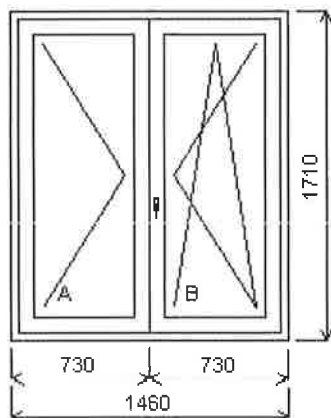

Pozice: 1/2: Dvojdílné okno + příslušenství

Rozměry rámu: 1460,0 x 1710,0 mm

Stavební otvor: 1480,0 x 1760,0 mm

Gealan S 8000

Základní cena:	Dvojdílné okno	15 811,00 Kč
Barva (ext/int):	Bílá	
Sklo:	F4-16N-PT4+A4 /16 Ar/ 4 iplus Top TGI u=1.1	
Rám:	66mm	
Stulp:	64mm	
Křídlo:	78mm	
Zazdívací lišta:	30 mm	
Klika:	Ok.klika Pluton II standard bílá	
Doplňky:	Venkovní par.POZINK dekor S1 bílá 9010, d=1500, hl=165, 1ks	838,00 Kč
	Vnitřní par.RS PVC fólie dekor S1|ŠÍŘE_150_MM bílá, d=1500, hl=155, 1ks	714,00 Kč

Výška kliky:	Sleva 40,0% ze základní ceny od kraje křídla B:584	-6 324,00 Kč

Množství: 5

Cena za ks: 11 039,00 Kč

Celkem:

55 195,00 Kč

Pozice: 2/2: Dvojdílné okno se sloupkem + příslušenství

Rozměry rámu: 2065,0 x 1710,0 mm

Stavební otvor: 2085,0 x 1760,0 mm

Gealan S 8000

Základní cena:	Dvojdílné okno se sloupkem	19 159,00 Kč
Barva (ext/int):	Bílá	
Sklo:	F4-16N-PT4+A4 /16 Ar/ 4 iplus Top TGI u=1.1	
Rám:	66mm	
Sloupek:	82mm 5K	
Křídlo:	78mm	
Zazdívací lišta:	30 mm	
Klika:	Ok.klika Pluton II standard bílá	
Doplňky:	Venkovní par.POZINK dekor S1 bílá 9010, d=2100, hl=165, 1ks	1 146,00 Kč
	Vnitřní par.RS PVC fólie dekor S1|ŠÍŘE_150_MM bílá, d=2100, hl=155, 1ks	973,00 Kč