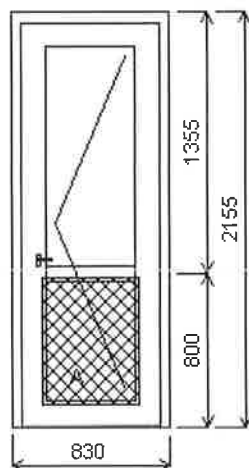

Pozice: 10/: Jednodílné vchodové dveře + příslušenství

Rozměry rámu: 830,0 x 2155,0 mm

Stavební otvor: 850,0 x 2165,0 mm

Gealan S 8000

Vchodové dveře

Základní cena:	Jednodílné vchodové dveře	41 572,00 Kč
Barva (ext/int):	Bílá	
Sklo:	XP111 Hladká výplň bílá S24F4-16N-PT4+A 4 /16 Ar/ 4 iplus Top TGI u=1.1	357,00 Kč
Rám:	81mm	
Práh:	A2595	
Křídlo:	126mm VD	
Pevné příčky:	80380	
Klika:	London, klika-klika, F01ZA	
Doplňky:	Zámková vložka 40/55|nikl 1ks	926,00 Kč
Výška kliky:		Sleva 40,0% ze základní ceny od kraje křídla A:1041
		-16 629,00 Kč

Množství: 3

Cena za ks: 26 226,00 Kč

Celkem: 78 678,00 Kč

Pozice: 11/: Dvojdílné okno + příslušenství

Rozměry rámu: 1455,0 x 1435,0 mm

Stavební otvor: 1475,0 x 1185,0 mm

Gealan S 8000