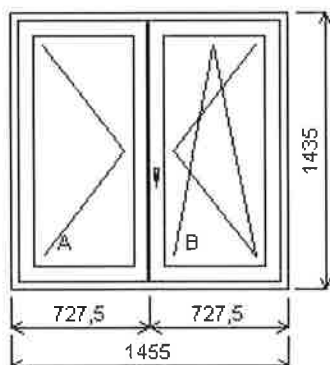

Množství: 3

Cena za ks: 26 226,00 Kč

**Celkem: 78 678,00 Kč****Pozice: 11/: Dvojdílné okno + příslušenství**

Rozměry rámu: 1455,0 x 1435,0 mm

Stavební otvor: 1475,0 x 1185,0 mm

Gealan S 8000

|                  |   |   |
|------------------|---|---|
| Základní cena:   | Dvojdílné okno  | 14 309,00 Kč  |
| Barva (ext/int): | Bílá  |   |
| Sklo:            | F4-16N-PT4+A 4 /16 Ar/ 4 iplus Top TGI<br>u=1.1                               |   |
| Rám:             | 66mm  |   |
| Stulp:           | 64mm  |   |
| Křídlo:          | 78mm  |   |
| Zazdívací lišta: | 30 mm   |   |
| Klika:           | Ok.klika Pluton II standard bílá  |   |
| Doplňky:         | Venkovní par.POZINK dekor S1<br>bílá 9010, d=1500, hl=165, 1ks                | 838,00 Kč   |
|                  | Vnitřní par.RS PVC fólie dekor<br>S1 ŠÍŘE_215_MM bílá, d=1500, hl=220,<br>1ks | 851,00 Kč   |
| Výška kliky:     |   | Sleva 40,0% ze základní ceny<br>od kraje křídla B:584 |
|                  |   | -5 724,00 Kč  |