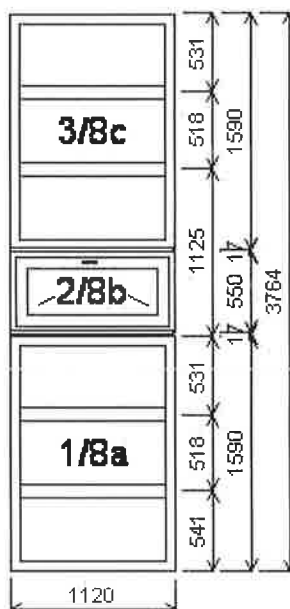

Pozice: 8/: Sestava

Rozměry rámu: 1120,0 x 3764,0 mm

Stavební otvor: 1140,0 x 3814,0 mm

Gealan S 8000

Pozice: 8a	1120,0x1590,0 mm	1 ks		Barva (ext/int):	Bílá
Základní cena:	Jednodílné okno		10 759,00 Kč	Sklo:	F4-16N-PT4+A 4 /16 Ar/ 4 iplus Top
Barva (ext/int):	Bílá			TGI u=1.1	
Sklo:	CX44.2-16-PT4 PI.TopN U=1. 1 Stratobel 44.2 9.5mm S24F4-16N-PT4+A 4 /16 Ar/ 4 iplus Top TGI u=1.1		502,00 Kč	Rám:	66mm
Rám:	66mm			Křídlo:	FIX
Křídlo:	FIX			Pevné příčky:	80380
Zazdívací lišta:	30 mm			Klika:	žádná
Pevné příčky:	80380				
Klika:	žádná				
				Sleva 40,0% ze základní ceny	-4 107,00 Kč
				Spoje:	celkem 2 082,00 Kč
				ZM7281 spoj s výzt.	
				ZM7281 spoj s výzt.	
				Sleva 40,0% ze základní ceny	-4 304,00 Kč
Pozice: 8b	1120,0x550,0 mm	1 ks			
Základní cena:	Jednodílné okno		6 369,00 Kč		
Barva (ext/int):	Bílá				
Sklo:	F4-16N-PT4+A 4 /16 Ar/ 4 iplus Top TGI u=1.1				
Rám:	66mm				
Křídlo:	78mm				
Klika:	Ok.klika Pluton II standard bílá				
Doplňky:	Venkovní par.POZINK dekor		692,00 Kč		
	S1 bílá 9010, d=1230, hl=150, 1ks				
	Vnitřní par.RS PVC fólie		709,00 Kč		
	dekor S1 bílá, d=1230, hl=200, 1ks				
				Sleva 40,0% ze základní ceny	-2 548,00 Kč
Výška kliky:	od kraje křídla A:401-				
Pozice: 8c	1120,0x1590,0 mm	1 ks			
Základní cena:	Jednodílné okno		10 267,00 Kč		

Množství: 1

Cena za ks: 20 421,00 Kč

Celkem:

20 421,00 Kč