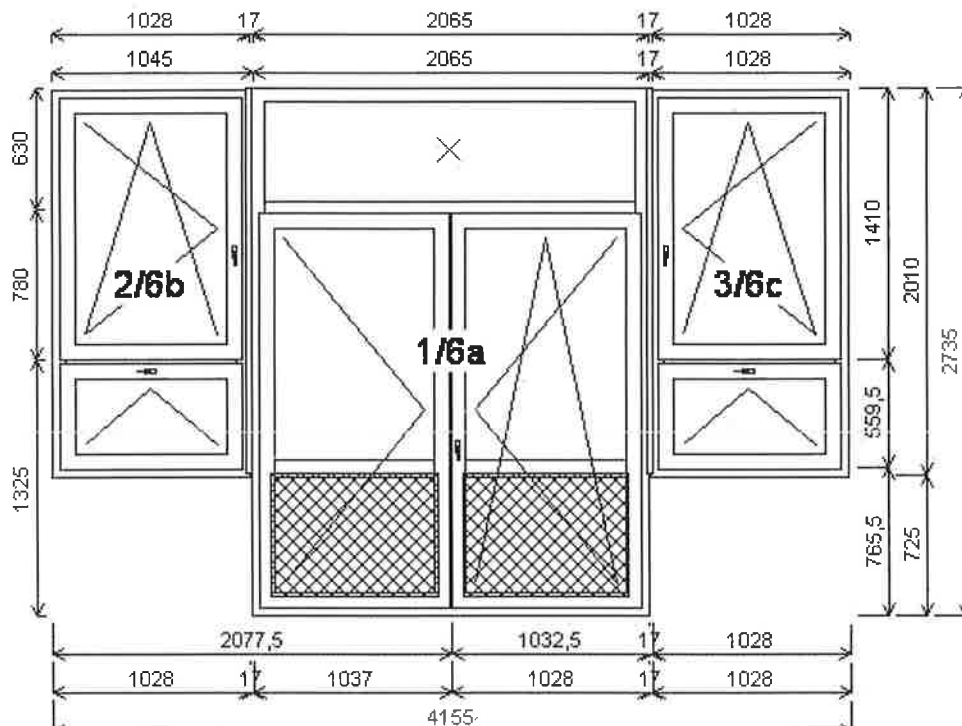

Pozice: 6/5: Sestava

Rozměry rámu: 4155,0 x 2735,0 mm

Stavební otvor: 4175,0 x 2755,0 mm

Gealan S 8000

Pozice: 6a 2065,0x2735,0 mm 1 ks
Základní cena: Trojdílné balkonové dveře s poutčem 29 656,00 Kč

Barva (ext/int): Bílá
Sklo: XP111 Hladká výplň bílá 498,00 Kč
S24F4-16N-PT4+A4 /16 Ar/ 498,00 Kč
4 iplus Top TGI u=1.1
S24F4-16N-PT4+A4 /16 Ar/ 4 iplus
Top TGI u=1.1

Rám: 66mm
Sloupek: 82mm 5K
Stulp AB: 64mm
Křídlo: 78mm 5K STV

Pevné přičky: 80380
Klika: Ok.klika Hoppe 4pol.Přiodní stříbrná 35mm
žádná

Sleva 40,0% ze základní ceny -11 862,00 Kč

Výška kliky: od kraje křídla B:1021

Pozice: 6b 1028,0x2010,0 mm 1 ks
Základní cena: Dvojdílné okno s poutčem 14 277,00 Kč

Barva (ext/int): Bílá
Sklo: F4-16N-PT4+A4 /16 Ar/ 4 iplus Top
TGI u=1.1

Rám: 66mm
Sloupek: 82mm 5K
Křídlo: 78mm

Zazdívací lišta: 30 mm

Klika: Ok.klika Pluton II standard bílá
Doplňky: Venkovní par.POZINK dekor S1 bílá 9010, d=1100, hl=150, 1ks 626,00 Kč

Vnitřní par.RS PVC fólie dekor S1|ŠÍŘE_140_MM bílá, d=1100, hl=155, 1ks 541,00 Kč

Sleva 40,0% ze základní ceny -5 711,00 Kč
Výška kliky: od kraje křídla A:401-, B:584

Pozice: 6c 1028,0x2010,0 mm 1 ks
Základní cena: Dvojdílné okno s poutčem 14 277,00 Kč

Barva (ext/int): Bílá
Sklo: F4-16N-PT4+A4 /16 Ar/ 4 iplus Top
TGI u=1.1

Rám: 66mm
Sloupek: 82mm 5K
Křídlo: 78mm

Zazdívací lišta: 30 mm

Klika: Ok.klika Pluton II standard bílá
Doplňky: Venkovní par.POZINK dekor S1 bílá 9010, d=1100, hl=150, 1ks 626,00 Kč

Vnitřní par.RS PVC fólie dekor S1|ŠÍŘE_140_MM bílá, d=1100, hl=155, 1ks 541,00 Kč

Sleva 40,0% ze základní ceny -5 711,00 Kč

Výška kliky: od kraje křídla A:401-, B:584

Spoje: celkem 3 702,00 Kč
ZM7281 spoj s výzt.
ZM7281 spoj s výzt.

Množství: 1

Cena za ks: 41 958,00 Kč

Celkem:

41 958,00 Kč