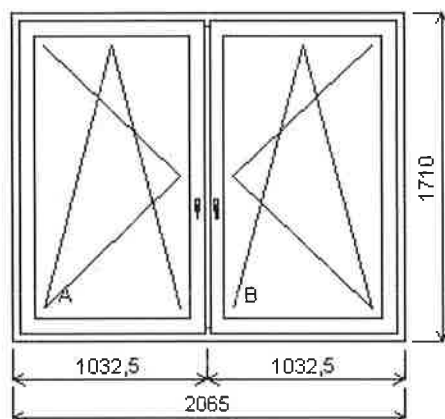

**Zasklení:**

- Doporučené izolační dvojsklo s hodnotami  $U_g$  od 1,0 W/m<sup>2</sup>K.

**Pozice: 1/2: Dvojdílné okno + příslušenství**

Rozměry rámu: 1460,0 x 1710,0 mm

Stavební otvor: 1480,0 x 1760,0 mm

Cena za ks: 11 039,00 Kč

**Celkem:****55 195,00 Kč****Pozice: 2/2: Dvojdílné okno se sloupkem + příslušenství**

Rozměry rámu: 2065,0 x 1710,0 mm

Stavební otvor: 2085,0 x 1760,0 mm

Gealan S 8000

|                  |   |              |
|------------------|---|--------------|
| Základní cena:   | Dvojdílné okno se sloupkem  | 19 159,00 Kč |
| Barva (ext/int): | Bílá  |              |
| Sklo:            | F4-16N-PT4+A4 /16 Ar/ 4 iplus Top TGI<br>u=1.1                                |              |
| Rám:             | 66mm  |              |
| Sloupek:         | 82mm 5K   |              |
| Křídlo:          | 78mm  |              |
| Zazdívací lišta: | 30 mm   |              |
| Klika:           | Ok.klika Pluton II standard bílá  |              |
| Doplňky:         | Venkovní par.POZINK dekor S1<br>bílá 9010, d=2100, hl=165, 1ks                | 1 146,00 Kč  |
|                  | Vnitřní par.RS PVC fólie dekor<br>S1 ŠÍŘE_150_MM bílá, d=2100, hl=155,<br>1ks | 973,00 Kč    |