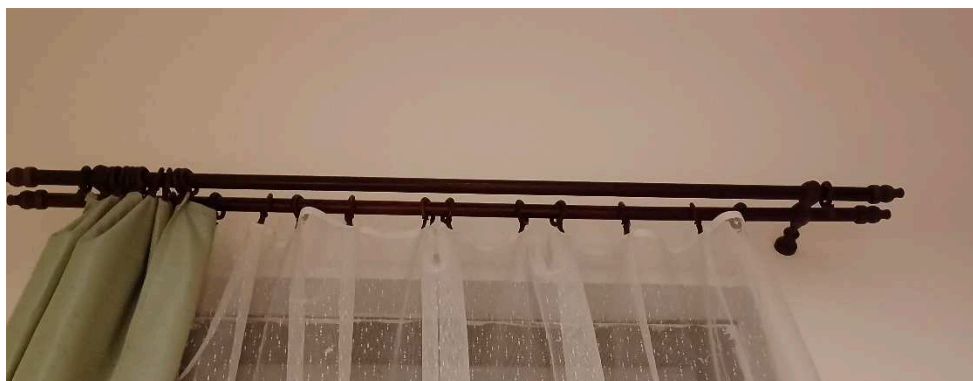

Dvouřadé garnýže (výčep, salonek, sál), celkem 11 ks, **cena za vše:**

2200,- Kč