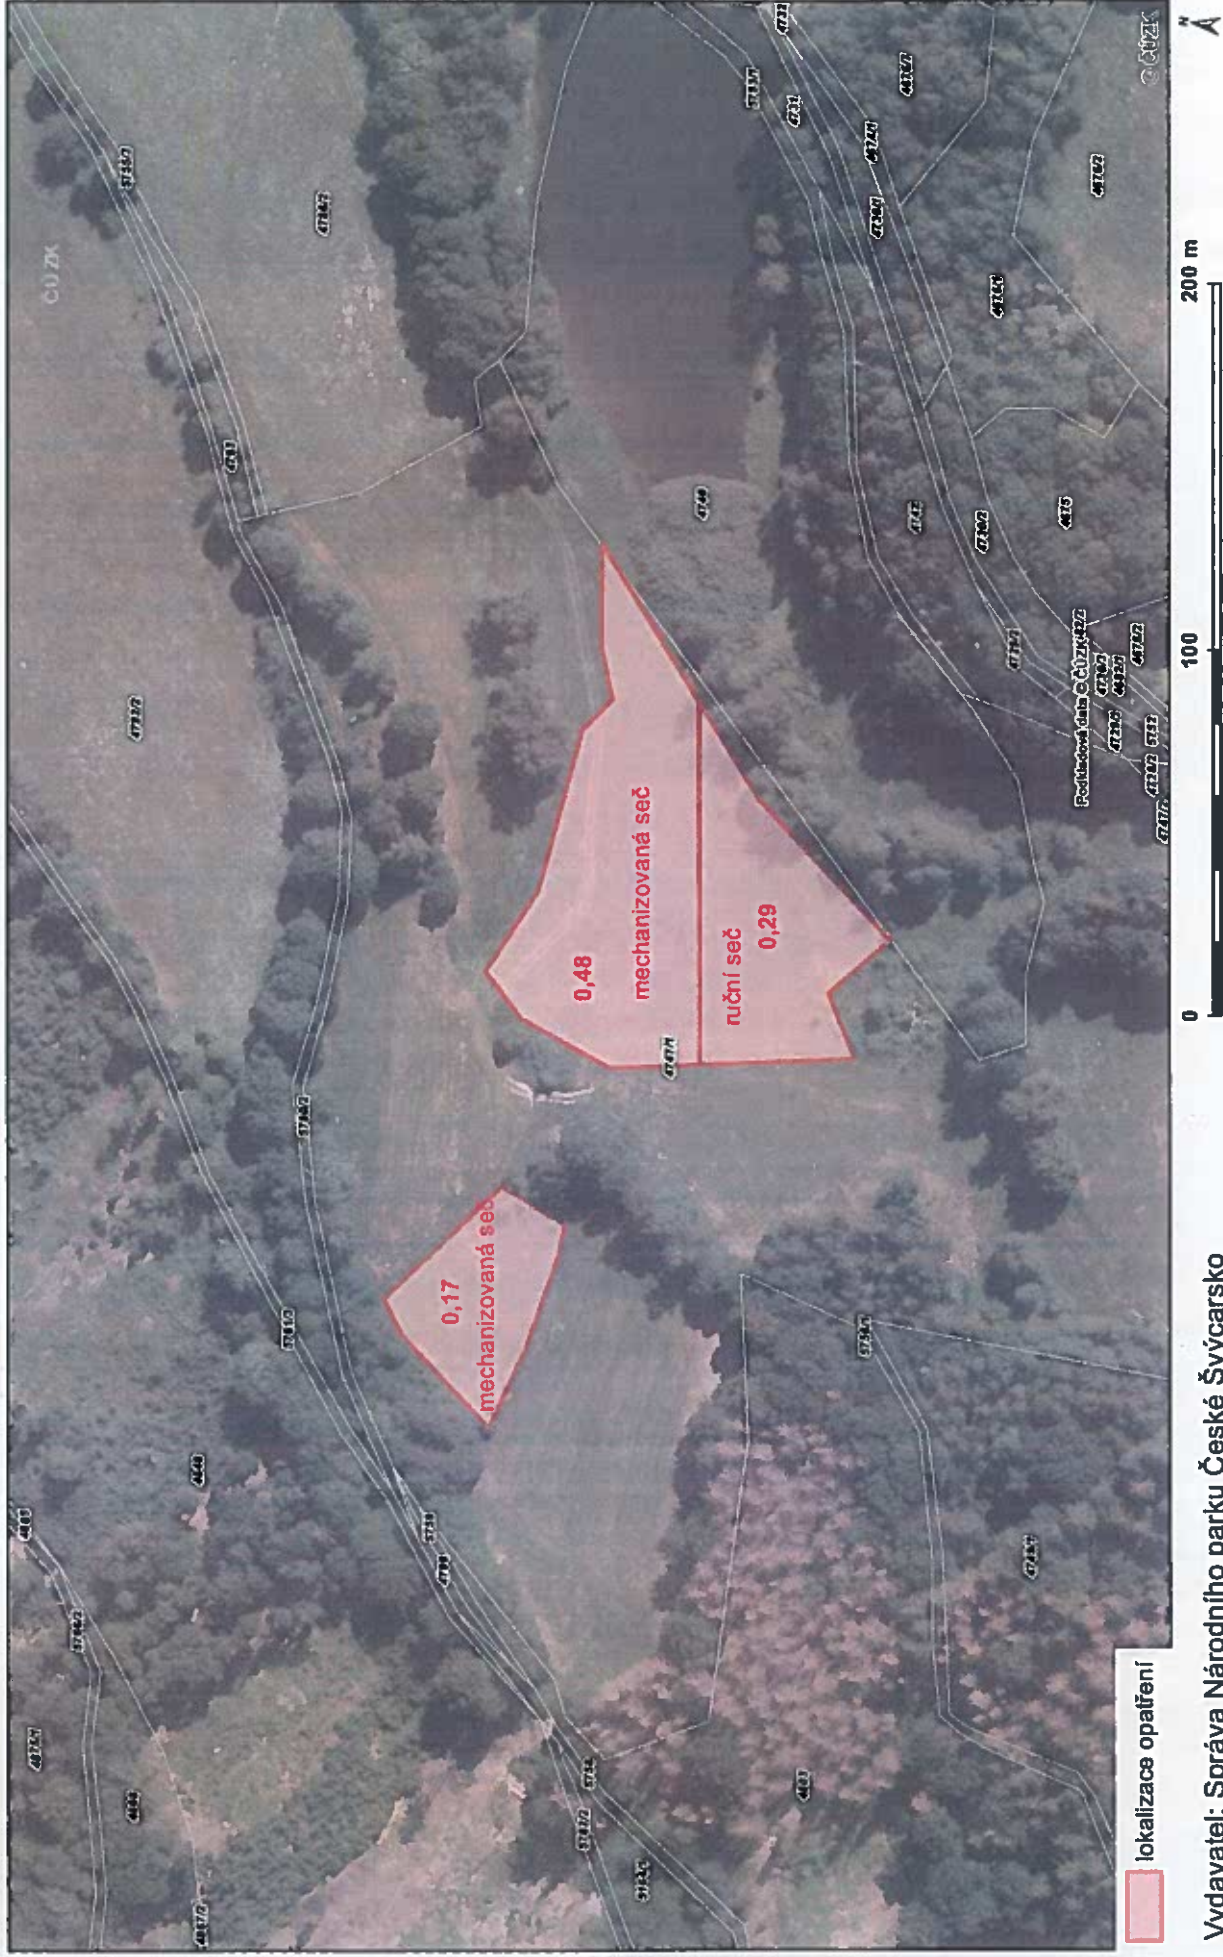

Zákres lokalizace opatření
příloha ke smlouvě SNPCS 06773/2022
louka u Vágnetráku - ruční a mechanizovaná seč

Vydavatel: Správa Národního parku České Švýcarsko

Zákres lokalizace opatření
příloha ke smlouvě SNPCS 06773/2022
louka louka Na Tesandě - ruční seč

lokalizace opatření

Vydavatel: Správa Národního parku České Švýcarsko

Zákres lokalizace opatření

příloha ke smlouvě SNPCS 06773/2022
louka louka za potůčkem - mechanizovaná seč

Vydavatel: Správa Národního parku České Švýcarsko

Zákres lokalizace opatření
příloha ke smlouvě SNPCS 06773/2022
louka Výrovka - mechanizovaná seč

Vydavatel: Správa Národního parku České Švýcarsko

Zákras lokalizace opatření
příloha ke smlouvě SNPCS 06773/2022
Myslivecké políčko - ruční seč