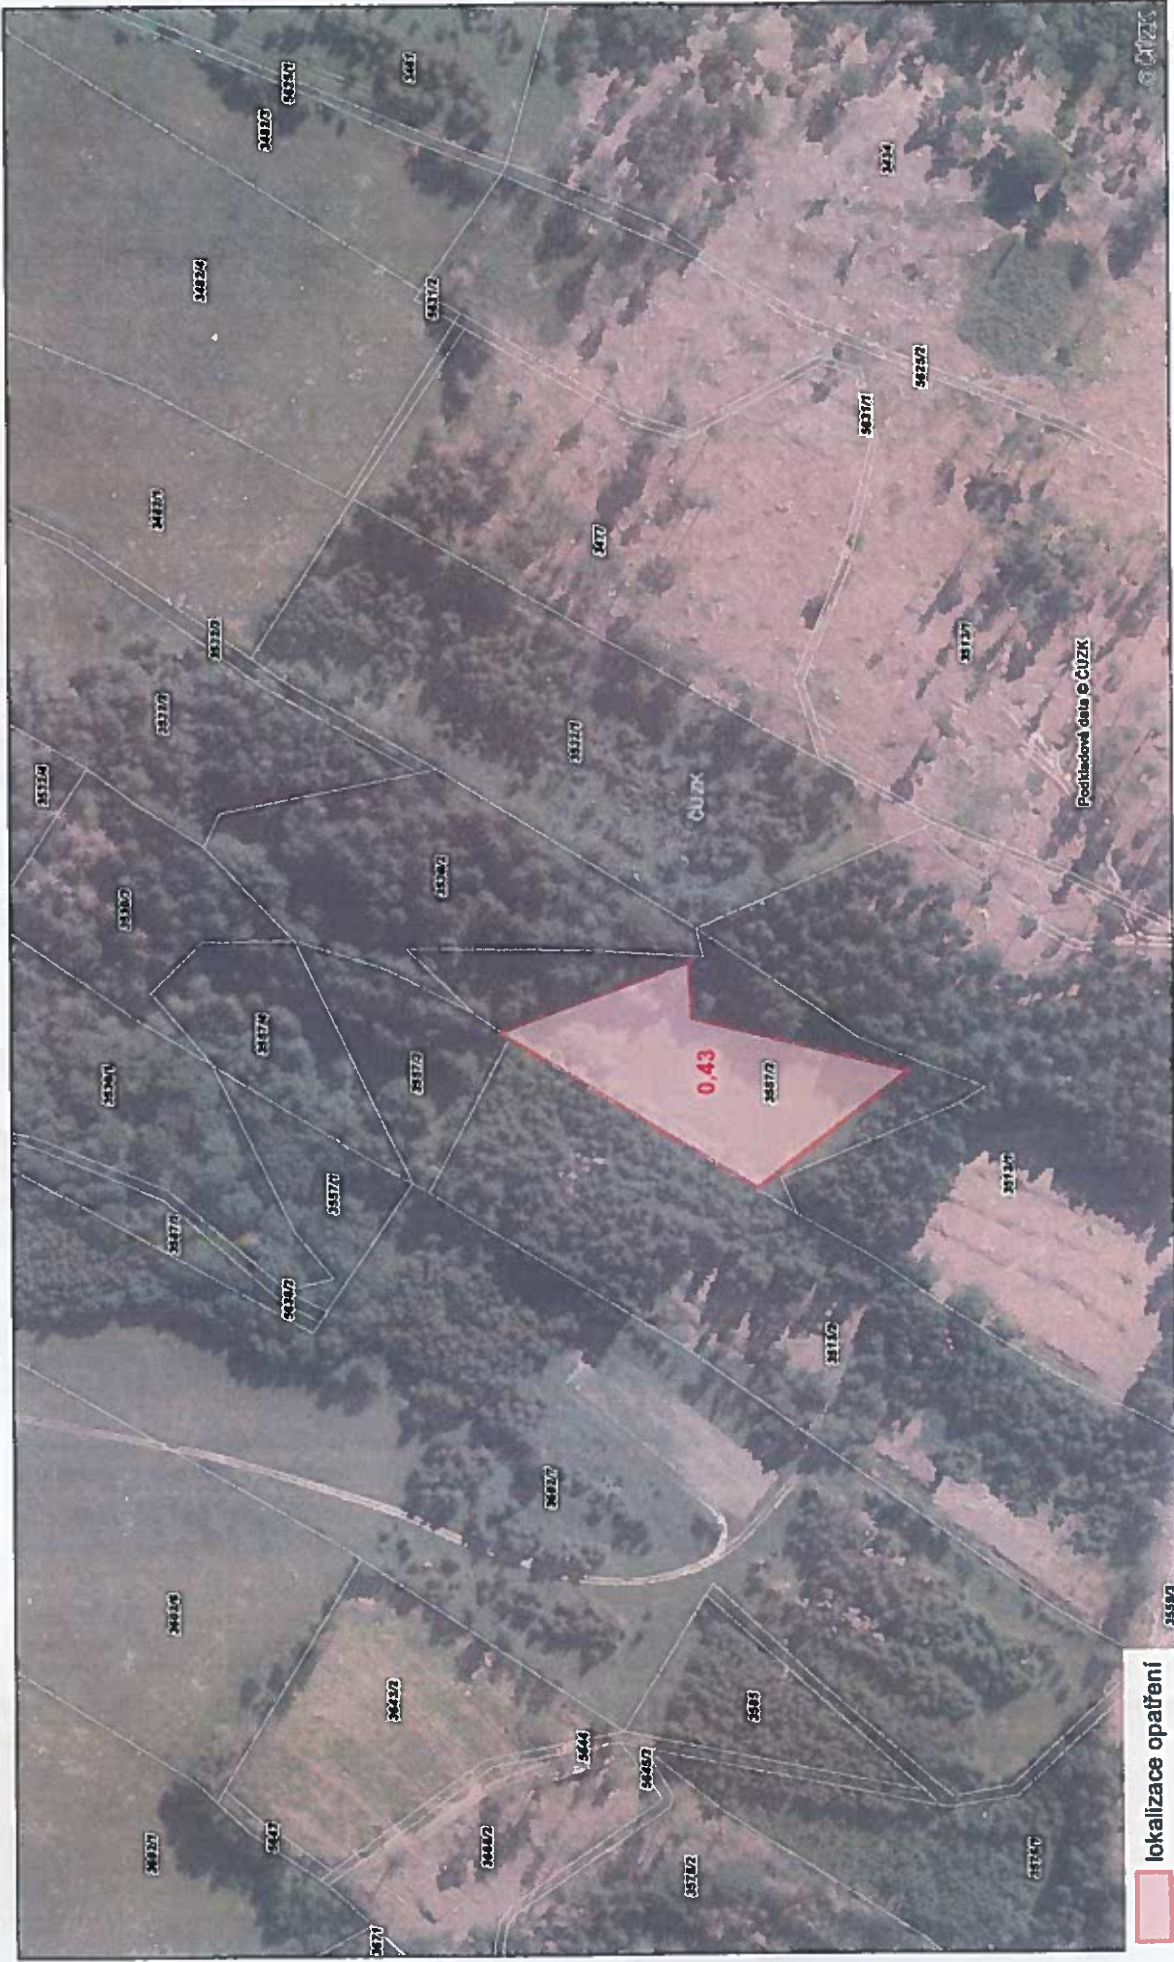

Zákres lokalizace opatření
příloha ke smlouvě SNPCS 06773/2022
louka u Vágnetráku - ruční a mechanizovaná seč

Vydavatel: Správa Národního parku České Švýcarsko

Zákres lokalizace opatření
příloha ke smlouvě SNPCS 06773/2022
louka louka Na Tesandě - ruční seč

lokalizace opatření

Vydavatel: Správa Národního parku České Švýcarsko

Zákres lokalizace opatření

příloha ke smlouvě SNPCS 06773/2022
louka louka za potůčkem - mechanizovaná seč

Vydavatel: Správa Národního parku České Švýcarsko

Zákres lokalizace opatření
příloha ke smlouvě SNPCS 06773/2022
louka Výrovka - mechanizovaná seč

Vydavatel: Správa Národního parku České Švýcarsko

Zákras lokalizace opatření
příloha ke smlouvě SNPCS 06773/2022
Myslivecké políčko - ruční seč