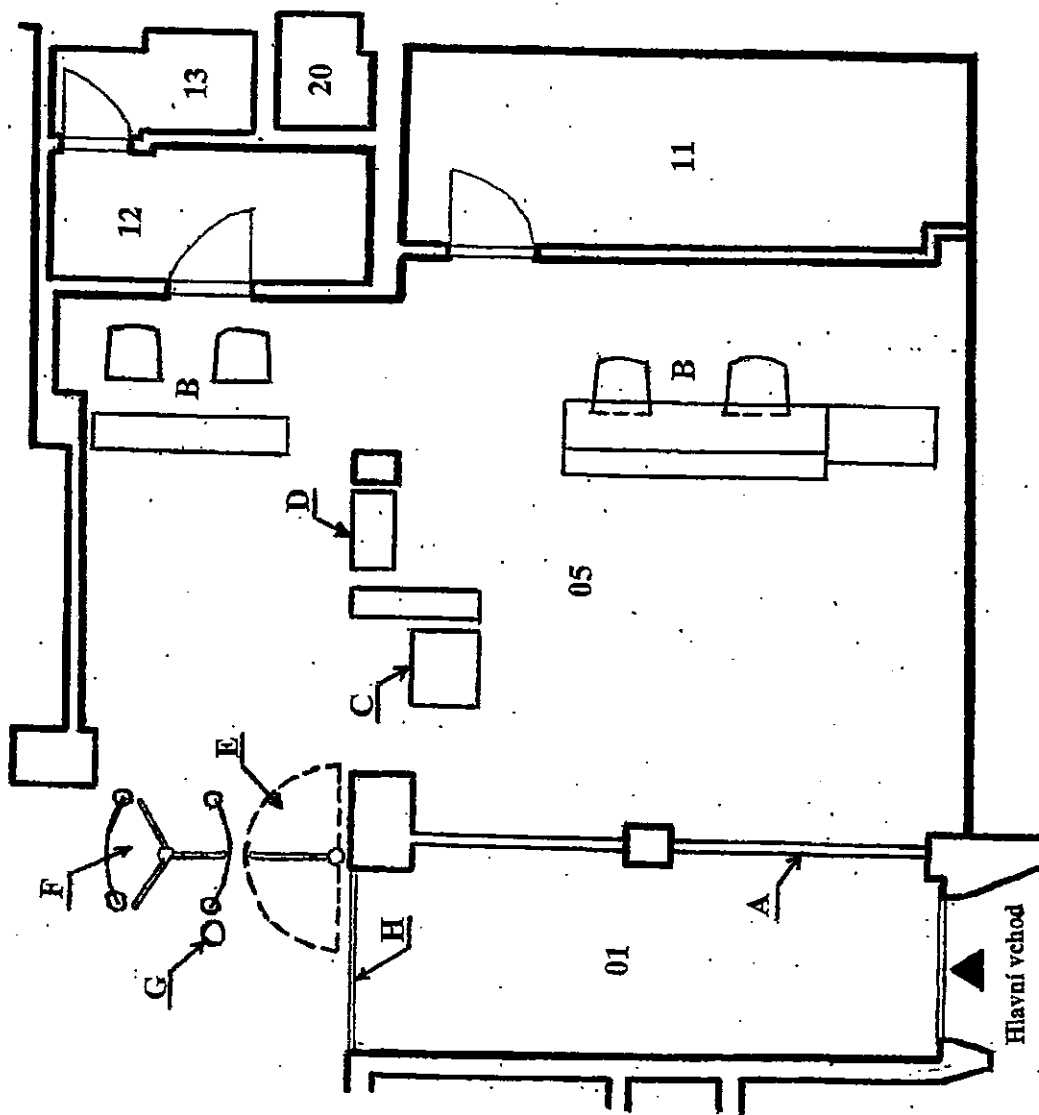

Plánek prostor pro výkon služeb

LEGENDA

- 01 vstupní chodba 12,4 m<sup>2</sup>
- 05 vstupní hala 46,8 m<sup>2</sup>
- 11 zázemí ostrahy 11,5 m<sup>2</sup>
- 12 zázemí ostrahy 4,5 m<sup>2</sup>
- 13 WC ostrahy 2,2 m<sup>2</sup>
- 20 instalační šachta 1,1 m<sup>2</sup>
- A vstupní dveře
- B stanoviště ostrahy
- C rentgen (kontrola zavazadel)
- D bezpečnostní rám
- E vstupní branka (zaměštranci)
- F vstupní karusel (návštěvy)
- G sběr karet
- H uzamčené dveře