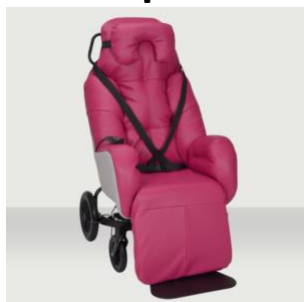

Křeslo polohovací pojízdné

- Křeslo pojízdné, polohovací zajišťující maximální komfort
- Možnost aretace koleček (ze tří stran)
- Polohovací nožní opěrka až do výšky sedáku
- Manuálně nastavitelný úhel sedu
- Nastavení úhlu nožní opěrky
- Polstrovaná opěrka hlavy
- Antidekubitní sedák z paměťové pěny
- Čtyřbodový pás
- Textilie zajišťující pohodlí a podporu termoregulace
- snadno měnitelný potah z koženky, zároveň odolný proti desinfekci
- Přední kola minimální velikost 20 cm
- Zadní kola minimální velikost 30 cm
- Hloubka sedu: 50 cm, tolerance 5 cm
- Výška sedu: 50 cm, tolerance 5 cm
- Výška opěrky zad: 80 cm, tolerance 8 cm
- Úhel sedu: 90°-118°