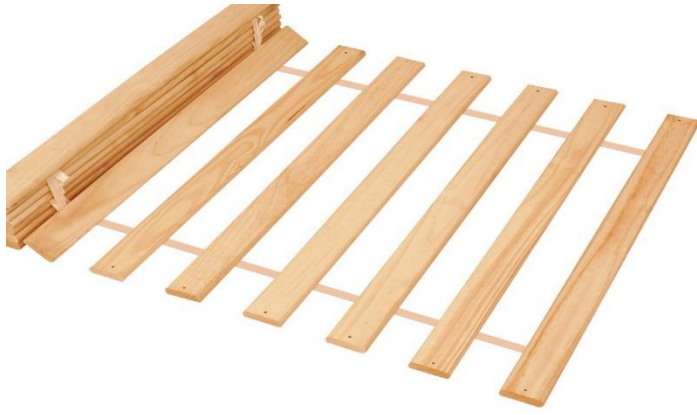

Tento rošt je určený pro jednolůžkovou postel Lima 120 x 200 cm. Je vyrobený z masivního borového dřeva.

Barva: borovice

Materiál: masiv

Rozměry:

Délka: 198 cm

Hloubka: 120 cm

Nosnost: 130kg

Koresponduje s položkou č. 6 a 8.

8. Matrace + chránič matrace:

Matrace Polaris 120 × 200 cm **je středně tvrdá matrace, která vyhovuje nejširší škále spotřebitelů. Matrace s pružinami nabízí skvělé pohodlí a rovnoměrně distribuuje vaši váhu těla. Pružiny Bonnell se nejen postarají o váš poklidný spánek, ale ani se nemusíte obávat, že by vám bylo příliš teplo. Otevřená pružinová konstrukce umožňuje volné proudění vzduchu. Pružinové matrace jsou velice odolné a pořízením krycí podložky životnost matrace jednou tolik prodloužíte.**