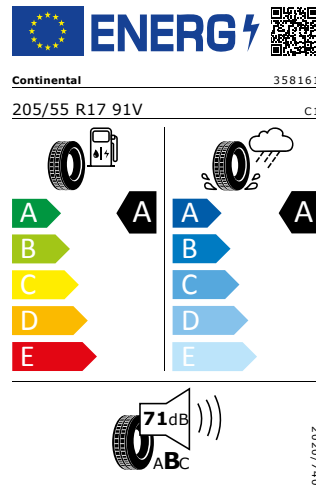

Continental 205/55 R17 91V

Pro zobrazení detailních informací o této pneumatice můžete naskenovat tento QR-kód Vaším smartphonem.

Product sheet

<https://relasdata.blob.core.window.s.net/relas/tyres/sheet/L/t2FJq4sS8EllwQa5xawA==>