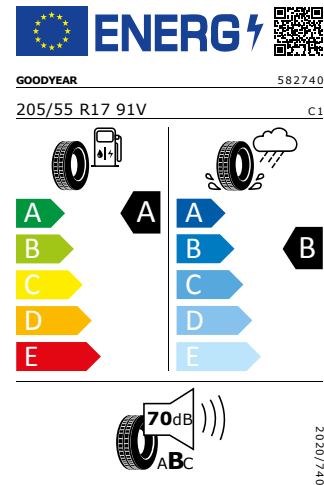

GOODYEAR 205/55 R17 91V

Pro zobrazení detailních informací o této pneumatice můžete naskenovat tento QR-kód Vaším smartphonem.

Product sheet

<https://relasdata.blob.core.window.s.net/relas/tyres/sheet/yk68E2UsDLti/ZXCcojqQg==>