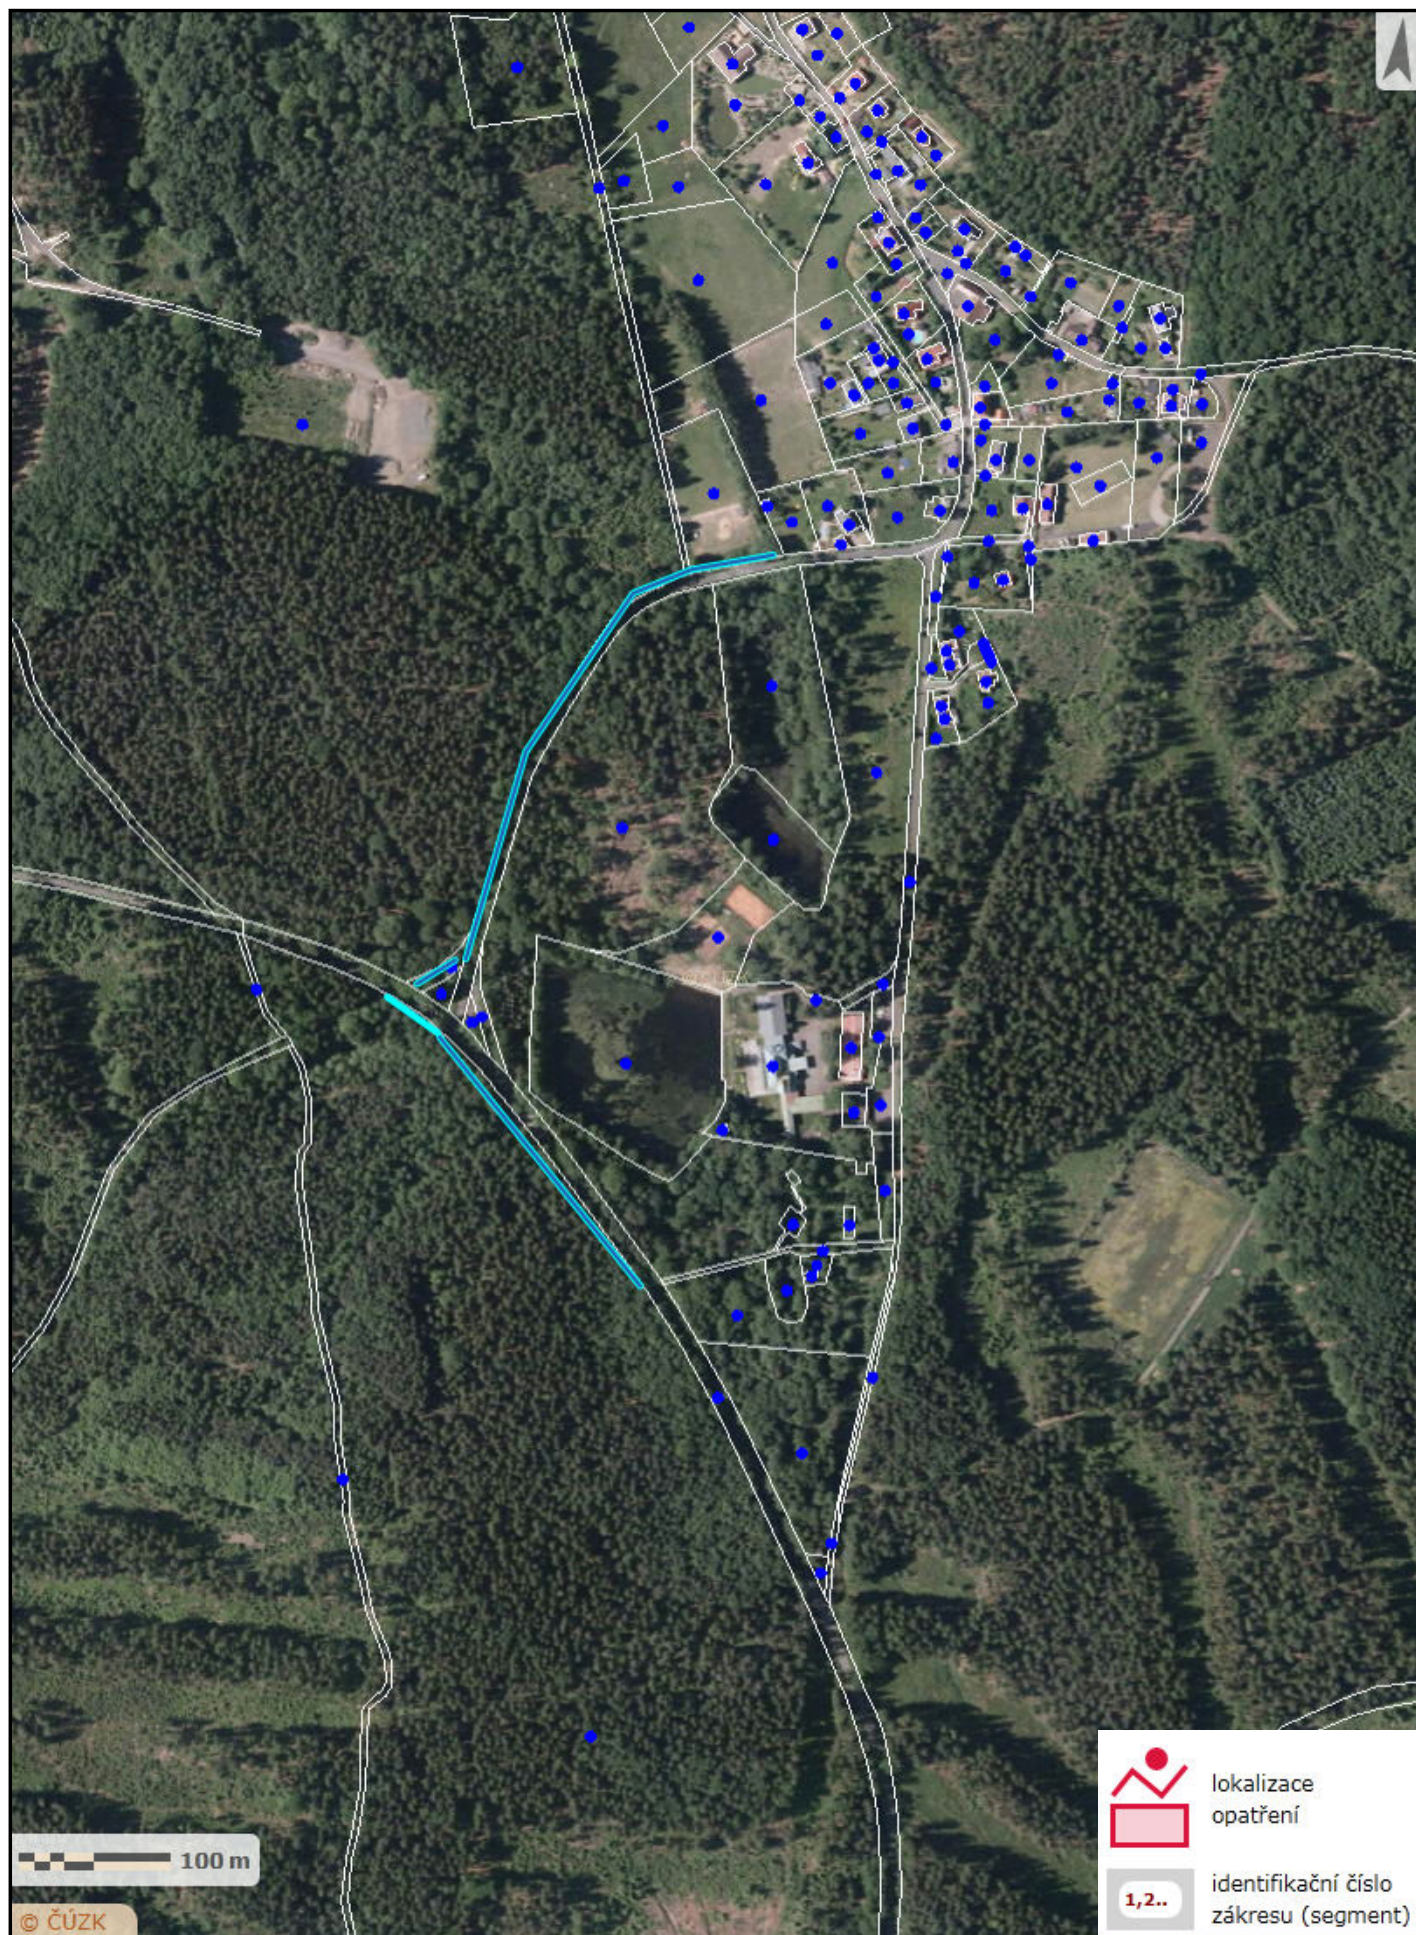

Zákres lokalizace opatření

Maxičky, celková délka zábran 640 m

Zákres lokalizace opatření

Vlčí jezero, celkem délka zábran 380 m

Zákres lokalizace opatření

Bynovec, celková délka zábran 60 m

Zákres lokalizace opatření

Česká Kamenice, celková délka zábran 220 m