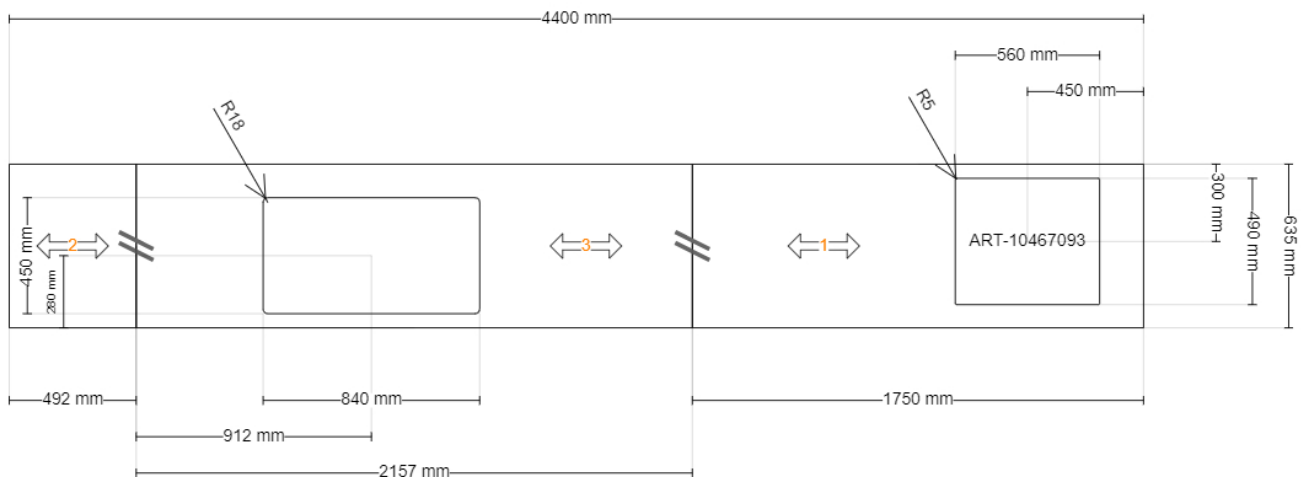

Pracovní deska

Všechny rozměry jsou uvedeny v mm

Pracovní deska **SÄLJAN**, Číslo artiklu 702.022.12, pracovní deska, černá minerální efekt/laminát

Důležité IKEA nemůže převzít odpovědnost za přesnost měření nebo uspořádání nábytku. Ceny v tomto programu jsou ceny výrobků, které si vyzvednete v IKEA, odvezete domů a sami sestavíte. Veškeré služby (doprava, montáž, instalace) se účtují zvlášť a nejsou zahrnuty do ceny. I když se všemožně snažíme, aby informace v tomto programu byly správné, omlouváme se za případné nesrovnalosti.

Název návrhu **20.7. IKEA**
ID návrhu **C54BF2E9-CF46-4424-A02A-74CD5ED8BD22**
Vytisknuto **27. 9. 2022**
Návrh je platný pro **<IKEA Czech Republic>**

© Inter IKEA Systems B.V. 2021