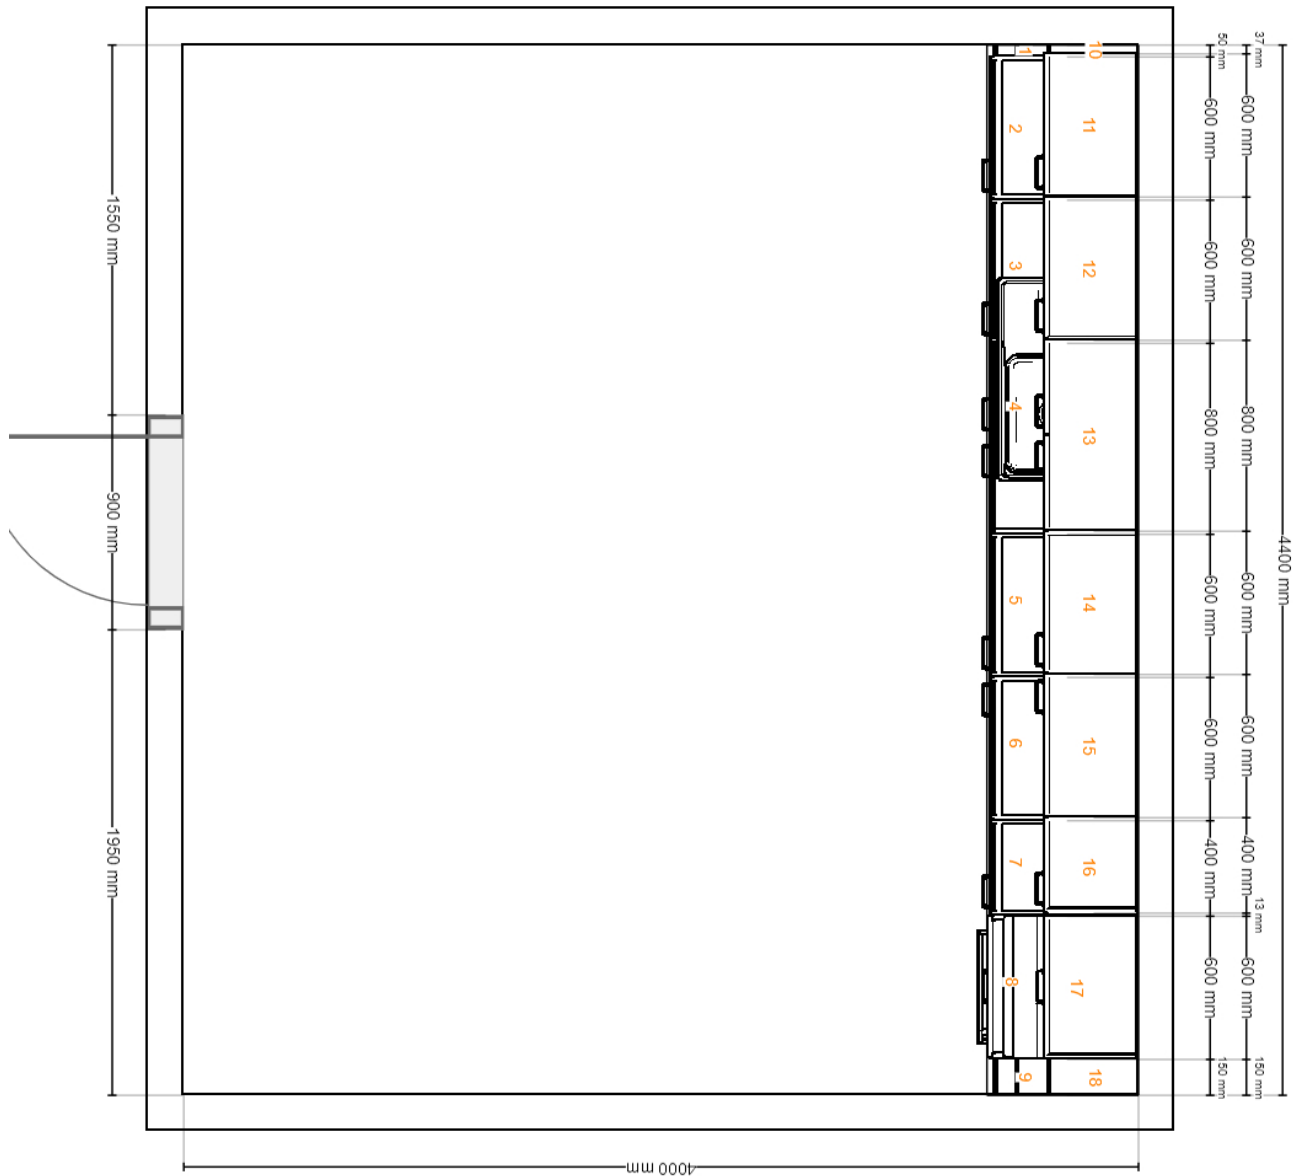

Název návrhu **20.7. IKEA**

ID návrhu **C54BF2E9-CF46-4424-A02A-74CD5ED8BD22**

Vytištěné **27. 9. 2022**

Návrh je platný pro **<IKEA Czech Republic>**

© Inter IKEA Systems B.V. 2021

Pohled shora

Všechny rozměry jsou uvedeny v mm