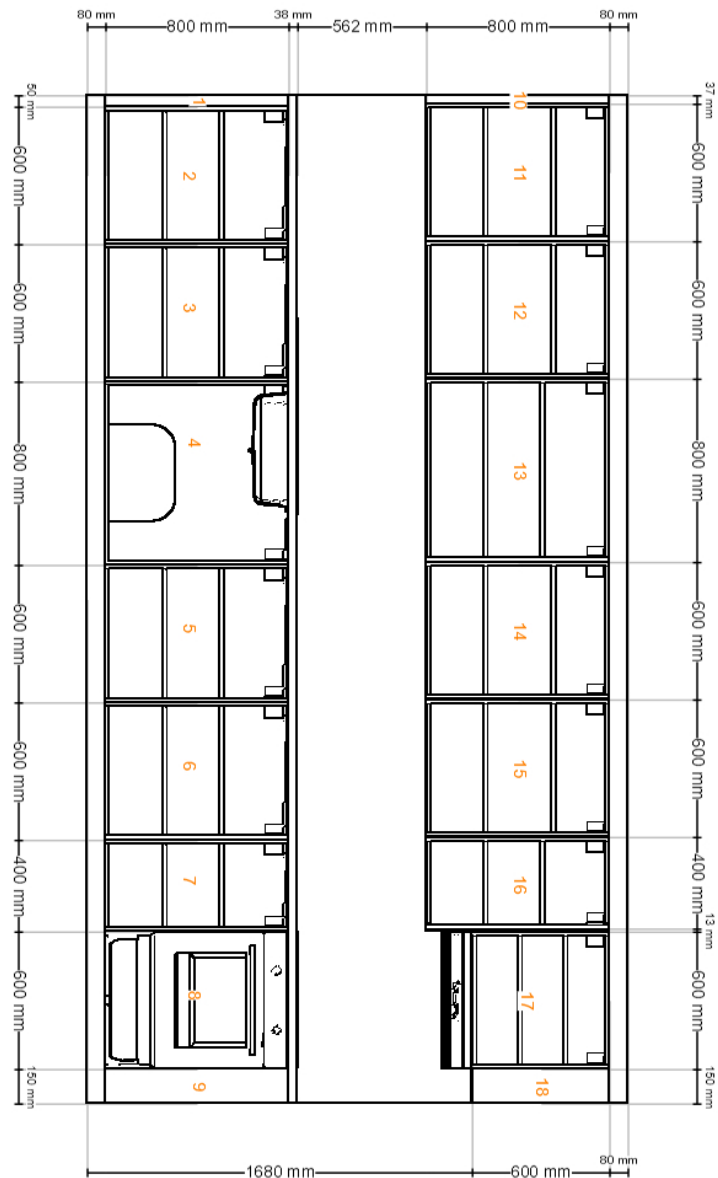

Název návrhu **20.7. IKEA**

ID návrhu **C54BF2E9-CF46-4424-A02A-74CD5ED8BD22**

Vytištěné **27. 9. 2022**

Návrh je platný pro **<IKEA Czech Republic>**

© Inter IKEA Systems B.V. 2021

Pohled dovnitř zepředu

Všechny rozměry jsou uvedeny v mm

Název návrhu **20.7. IKEA**

ID návrhu **C54BF2E9-CF46-4424-A02A-74CD5ED8BD22**

Vytištěné **27. 9. 2022**

Návrh je platný pro **<IKEA Czech Republic>**

© Inter IKEA Systems B.V. 2021

Pohled shora

Všechny rozměry jsou uvedeny v mm