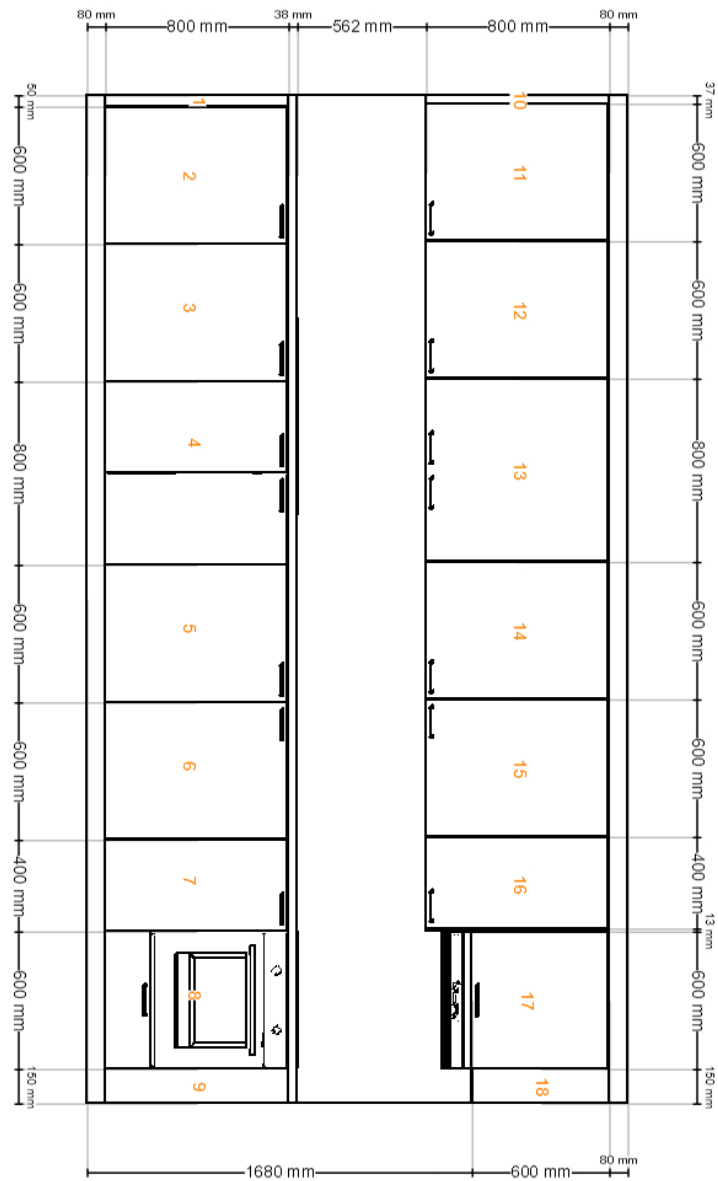

Pohled z předu

Všechny rozměry jsou uvedeny v mm

Důležité IKEA nemůže převzít odpovědnost za přesnost měření nebo uspořádání nábytku. Ceny v tomto programu jsou ceny výrobků, které si vyzvednete v IKEA, odvezete domů a sami sestavíte. Veškeré služby (doprava, montáž, instalace) se účtují zvlášť a nejsou zahrnuty do ceny. I když se všemožně snažíme, aby informace v tomto programu byly správné, omlouváme se za případné nesrovnalosti.

Název návrhu **20.7. IKEA**

ID návrhu **C54BF2E9-CF46-4424-A02A-74CD5ED8BD22**

Vytištěné **27. 9. 2022**

Návrh je platný pro **<IKEA Czech Republic>**

© Inter IKEA Systems B.V. 2021

Pohled dovnitř zepředu

Všechny rozměry jsou uvedeny v mm