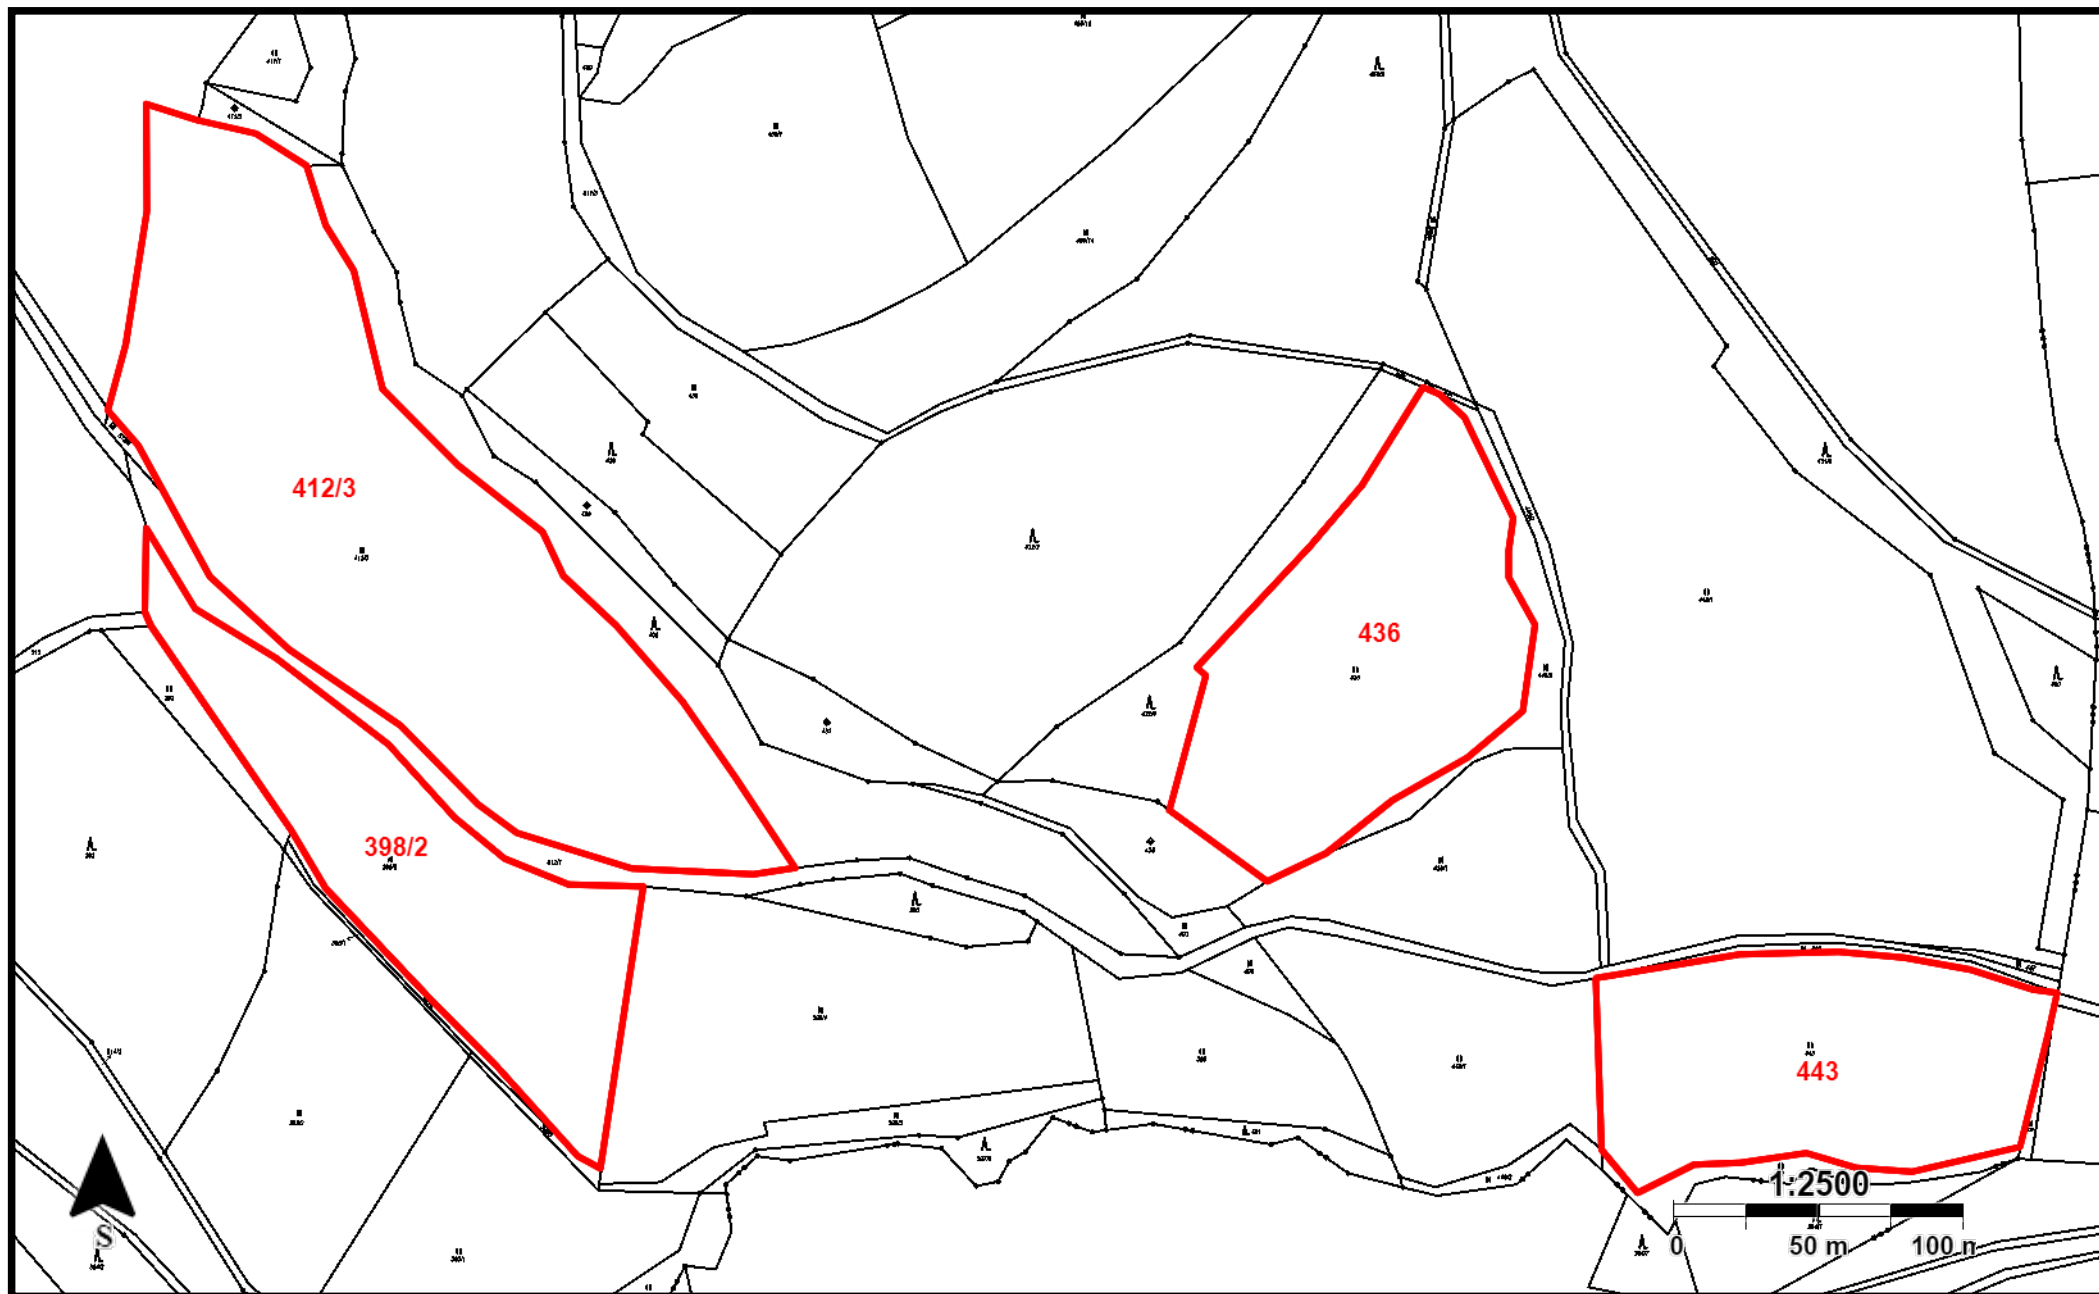

Příloha č. 2 k PS č. 13N22/57

Legenda

Parcely SPÚ dle vlastnictví

-  Spoluvlastnictví - podíl 0,001-0,50
-  Spoluvlastnictví - podíl 0,51-0,99
-  Výlučné vlastnictví
-  Duplicitní vlastnictví