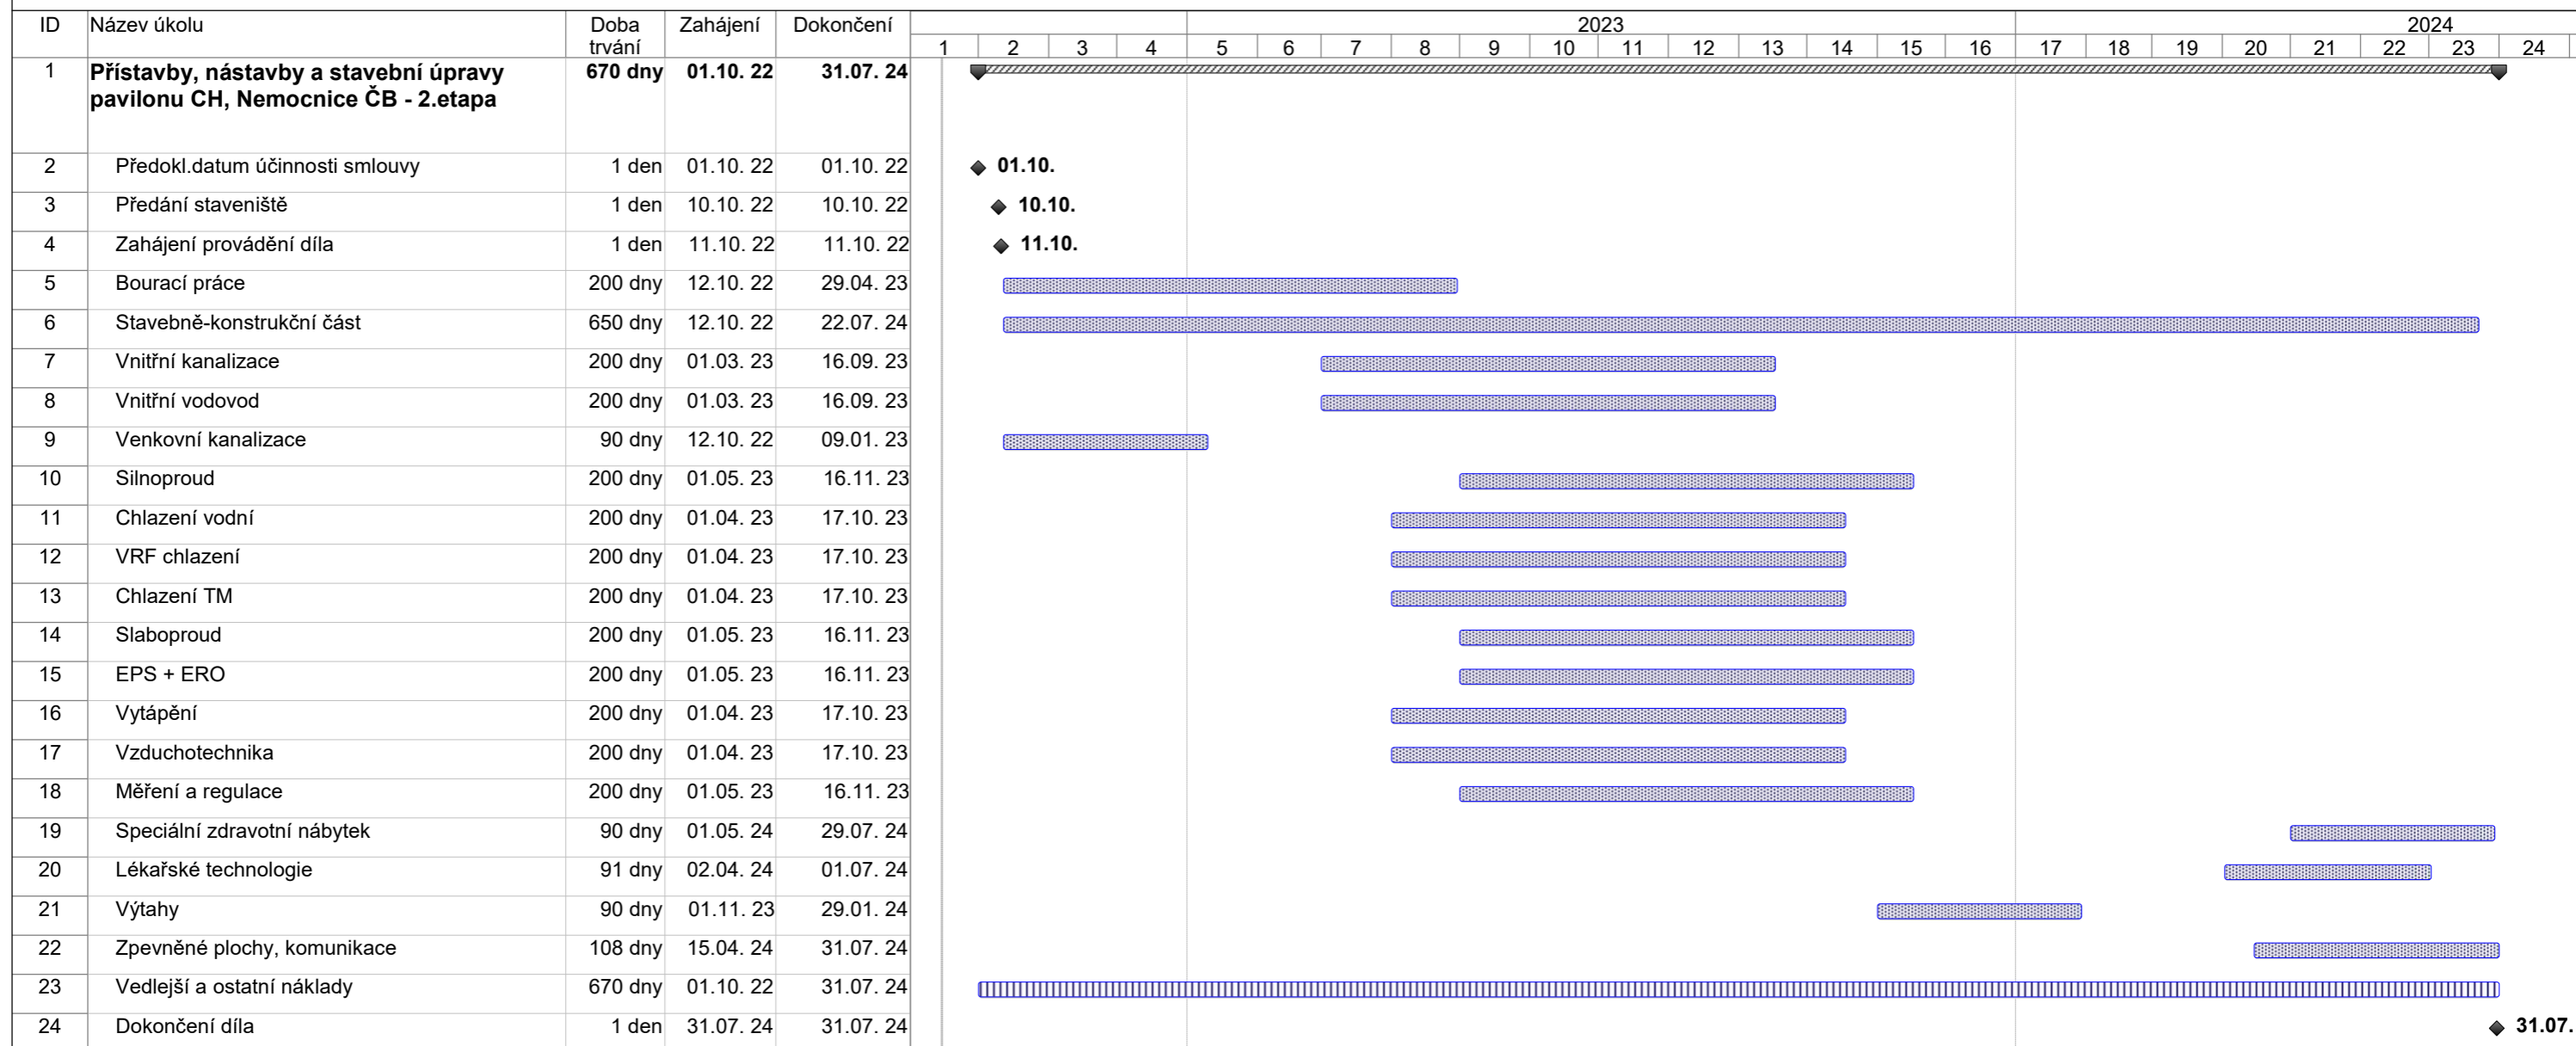

PŘEDBĚŽNÝ ČASOVÝ HARMONOGRAM

Úkol ▒ Rozdělení ▒ Milník ◆ Souhrnný ▒ Souhrn projektu ▒

Metrostav DIZ s.r.o.