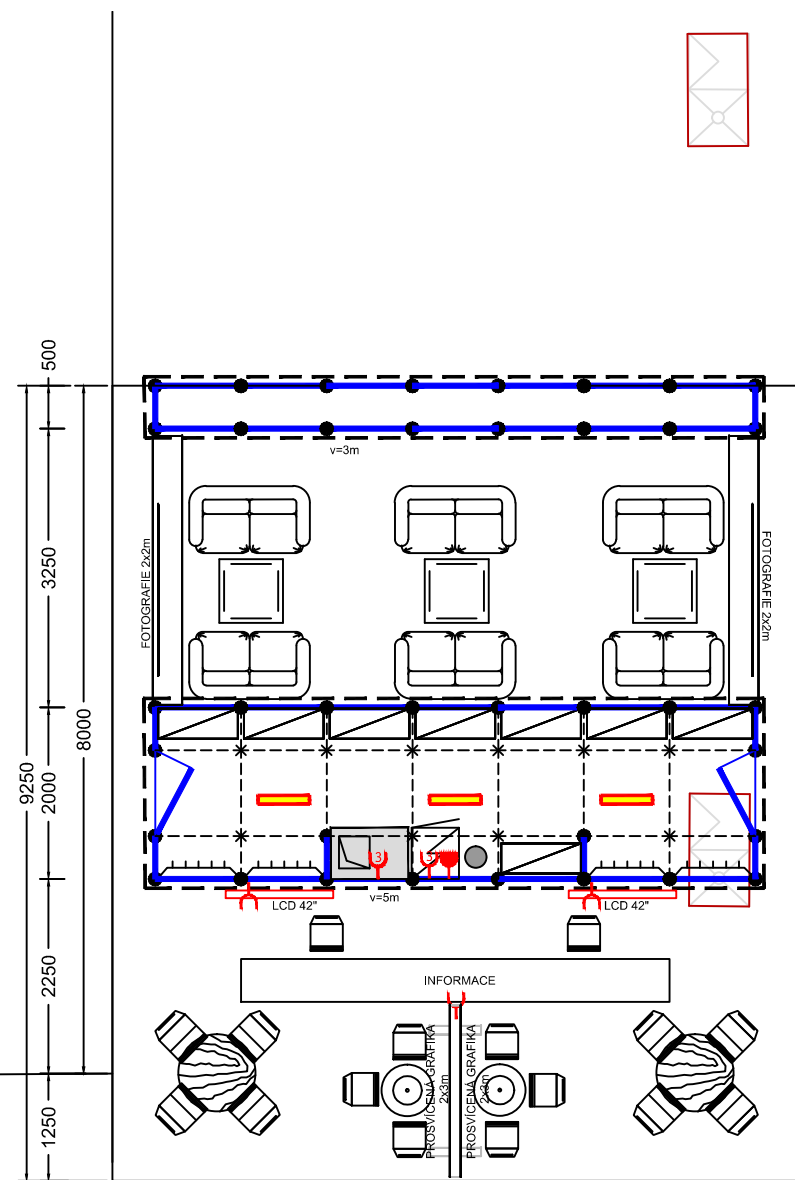

DPMB 5x5m

TECHNICKÉ SÍŤE 5x5m

SAKO 2x3m

BR. KOMUNIKACE 5x4m

TS 5x4m

URBIS 2022

TEPLÁRNY BRNO 13x4m

DOBÍJECÍ STANICE