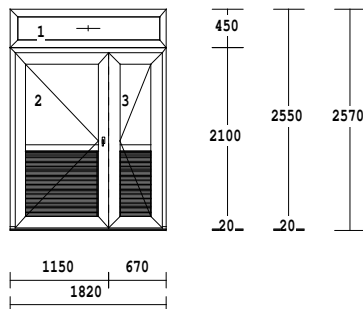

S přáním příjemného dne

Pol.	množství	Popis	cena/ks Kč	celkově Kč
1	1.00 ks	3-dílný prvek  pevně v rámu křídlo VD 76207/126mm ven s pr Rám VD 76102 85mm+práh 20mm barva : 654 bílá kování : pevně v rámu Vchodové dveře levé el . vrát Vchodové dveře pravé el . vrát výplň : F4-16-F4 U=1,1 TGI 7040 COSMOTHERM - bílá 24 mm příčky : sklodělicí příčka 76301 84mm Podkl.prf.76754 20mm rozměry :1820x2570	86.542,00	86.542,00