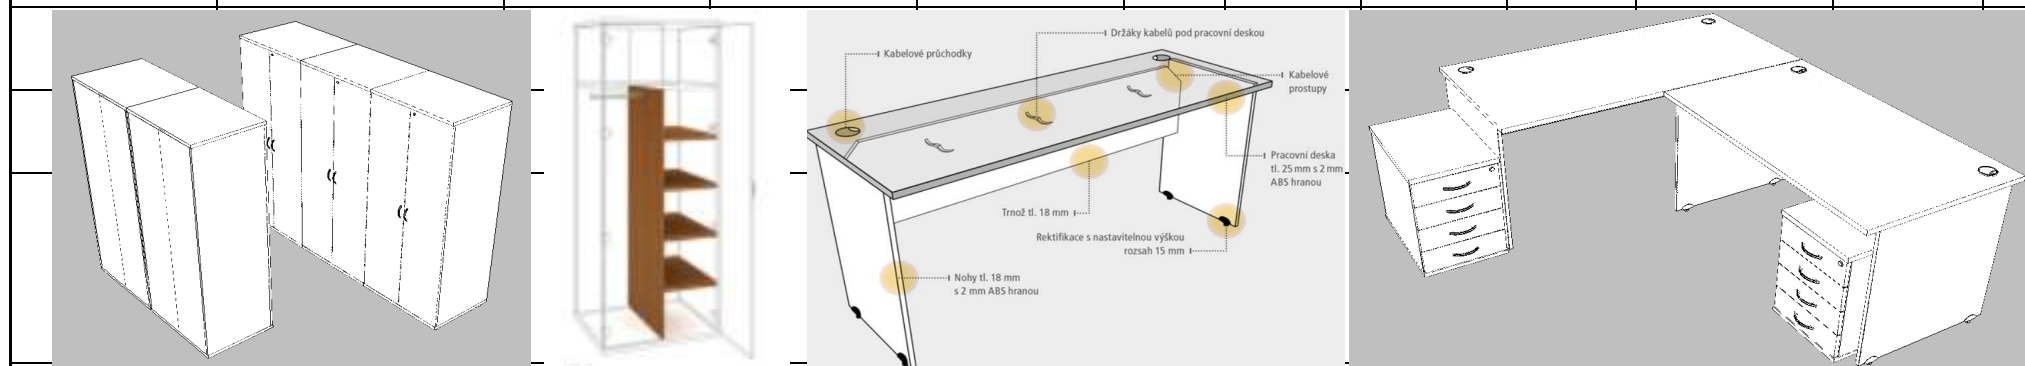

Obj. číslo	Název zboží	Ostatní specifikace	Rozměry	Obrázek	Barva	Požadovaný počet jednotek	Cena za jednotku bez NP	Cena za jednotku s NP	Cena celkem bez NP dle zadání výše	Vyčíslená úspora s použitím NP	RVCH
101.02866	MADLA USH Šatní skříň Hobis Strong SZ 5 80 61 - dub/dub, zám	1 police, lamino, šatní tyč, plně dveře, zámek	80,0 x 192,0 x 60,0 cm (š x v x h)		dub/dub	5	9 509,00		47 545,00		
100.95506	Šatní vložka Hobis Strong do skříně SVS 5 60 - dub	lamino	39,2 x 149,0 x 56,0 cm (š x v x h)		dub	5	2 430,00		12 150,00		
100.735	Rektifikační nožičky Drive, 4 ks	sada 4 rektifikačních nožiček ke skříním	pr. 4,7 x (2,7 - 4,7) cm		černá	5	216,00		1 080,00		
100.20366	Pscací stůl Hobis Gate GS 1400 - dub/dub	lamino	140,0 x 75,5 x 80,0 cm (š x v x h)		dub/dub	1	3 972,00		3 972,00		
100.20466	Pscací stůl Hobis Gate GS 1600 - dub/dub	lamino	160,0 x 75,5 x 80,0 cm (š x v x h)		dub/dub	1	4 299,00		4 299,00		
100.60566	MADLA USH Kontejner Hobis K 24 C - dub/dub	lamino, 4 zásuvky, centr.zamyk., půda 60 cm	40,0 x 60,0 x 60,0 cm (š x v x h)		dub/dub	2	6 163,00		12 326,00		
100.71366	MADLA USH Policová skříňka Hobis Drive D 3 80 02 - dub/dub	2 police, lamino, nika, plně dveře	80,0 x 111,0 x 42,0 cm (š x v x h)		dub/dub	1	4 220,00		4 220,00		
100.86006	Sokl ke skříním Hobis Strong S 800 - dub	sokl ke skříním 80 cm	80,0 x 5,0 x 36,0 cm (š x v x h)		dub	1	217,00		217,00		