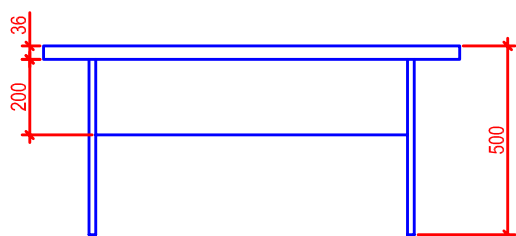

SK - stůl konferenční, 1 ks
DTDL Buk 381 18 mm (deska 36 mm), ABS 2 mm
1100x500x600 mm