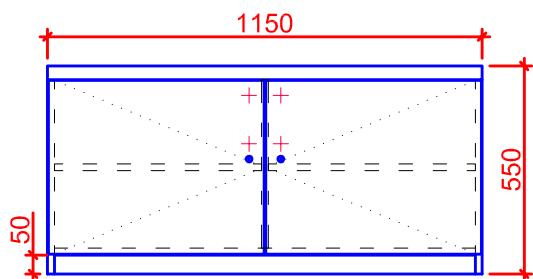

SK - stůl konferenční, 1 ks
 DTDL Buk 381 18 mm (deska 36 mm), ABS 2 mm
 1100x500x600 mm

OS - odkládací stěna, 1 ks
 DTDL Buk 381 18 mm, ABS 2 mm
 3x věšák Darec chrom matný, DÉMOS 289680
 700x1800x218 mm

POS - postel, 1 ks
DTDL Buk 381 36 mm (zásuvky 18 mm), ABS 2 mm
4x kolečko nábytkové
Lamelový rošt
Samostatná matrace v. 150 mm
2072x800x972 mm

NS - noční stůl, 1 ks
DTDL Buk 381 18 mm (předsazená půda
36 mm), ABS 2 mm
1x výsuv Tandembox s dotahem a
tlumením
Úchyty Luca 128 chrom matný, DÉMOS
224941
400x550x400 mm