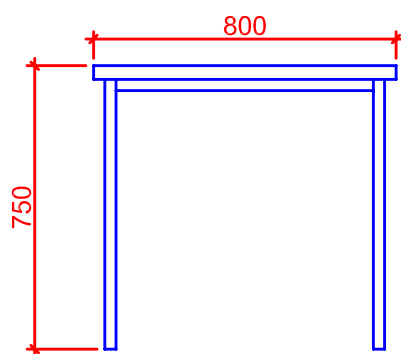

Kuchyňská linka B
 DTDL Buk 381 18 mm, ABS 2 mm
 PD 38 mm
 Zástěnka
 Závěsy s integrovaným tlumením
 Úchyty Luca 128 chrom matný, DÉMOS 224941
 Dřez s odkapem, stojánková baterie
 LED osvětlení pracovní plochy
 Těsnící lišta
 LTD sokl 100 mm se silikonovou těsnící lištou
 1040x2130x600 mm

KOM - komoda, 2 ks (1ks 3.07)
 DTDL Buk 381 18 mm (předsazená půda 36 mm), ABS 2 mm
 4x výsuv Tandembox s dotahem a tlumením
 Úchyty Luca 128 chrom matný, DÉMOS 224941
 1200x850x500 mm
 Kotvit do zdi

SJ - jídelní stůl, 1 ks
 DTDL Buk 381 36 mm, ABS 2 mm
 Kovová podnož - jekl 30x30 mm, RAL 9005 černá
 800x750x800 mm

SK - stůl konferenční, 1 ks
 DTDL Buk 381 18 mm (deska 36 mm), ABS 2 mm
 1100x500x600 mm

OS - odkládací stěna, 1 ks
 DTDL Buk 381 18 mm, ABS 2 mm
 3x věšák Darec chrom matný, DÉMOS 289680
 700x1800x218 mm