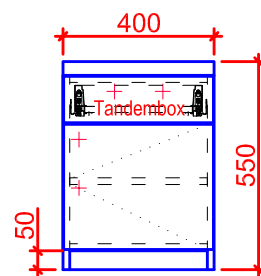

SK - stůl konferenční, 1 ks
 DTDL Buk 381 18 mm (deska 36 mm), ABS 2 mm
 1100x500x600 mm

OS - odkládací stěna, 1 ks
 DTDL Buk 381 18 mm, ABS 2 mm
 3x věšák Darec chrom matný, DÉMOS 289680
 700x1800x218 mm

POS - postel, 1 ks
DTDL Buk 381 36 mm (zásuvky 18 mm), ABS 2 mm
4x kolečko nábytkové
Lamelový rošt
Samostatná matrace v. 150 mm
2072x800x972 mm

NS - noční stůl, 1 ks
DTDL Buk 381 18 mm (předsazená půda
36 mm), ABS 2 mm
1x výsuv Tandembox s dotahem a
tlumením
Úchyty Luca 128 chrom matný, DÉMOS
224941
400x550x400 mm