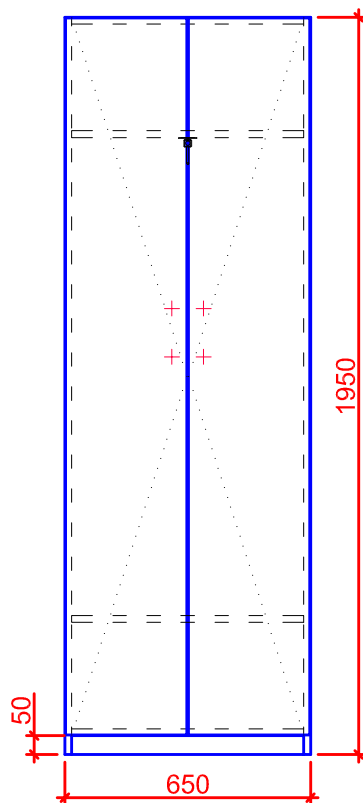

ŠS - šatní skříň, 1 ks
DTDL Buk 381 18 mm, ABS 2 mm
Šatní výsuv
2x police
Úchyty Luca 128 chrom matný,
DÉMOS 224941
650x1950x400 mm
Kotvit do zdi