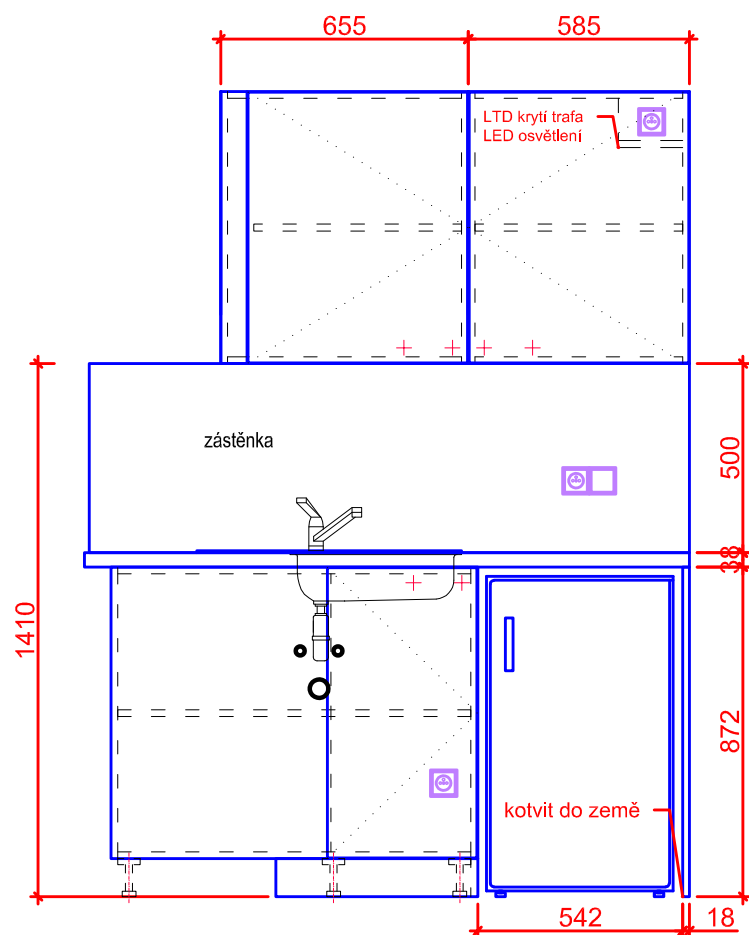

POHLED B

Kuchyňská linka spotřebiče:
 vestavná trouba Mora VT 546 BX
 varná deska Beko HDMC 32400TX
 digestoř Mora OT 651 X recirkulační s odtahem přes bok
 podstavná myčka Beko DFS 28123 W
 podstavná chladnička Gorenje RB392PW4
 mikrovlnná trouba Samsung F300G MS23F301TAS

Kuchyňská linka B
 DTDL Buk 381 18 mm, ABS 2 mm
 PD 38 mm
 Zástěnka
 Závěsy s integrovaným tlumením
 Úchyty Luca 128 chrom matný, DÉMOS 224941
 Dřez s odkapem, stojánková baterie
 LED osvětlení pracovní plochy
 Těsnící lišta
 LTD sokl 100 mm se silikonovou těsnící lištou
 1040x2130x600 mm

SK - stůl konferenční, 1 ks
 DTDL Buk 381 18 mm (deska 36 mm), ABS 2 mm
 1100x500x600 mm

OS - odkládací stěna, 1 ks
 DTDL Buk 381 18 mm, ABS 2 mm
 3x věšák Darec chrom matný, DÉMOS 289680
 700x1800x218 mm

POS - postel, 1 ks
DTDL Buk 381 36 mm (zásuvky 18 mm), ABS 2 mm
4x kolečko nábytkové
Lamelový rošt
Samostatná matrace v. 150 mm
2072x800x972 mm

NS - noční stůl, 1 ks
DTDL Buk 381 18 mm (předsazená půda
36 mm), ABS 2 mm
1x výsuv Tandembox s dotahem a
tlumením
Úchyty Luca 128 chrom matný, DÉMOS
224941
400x550x400 mm