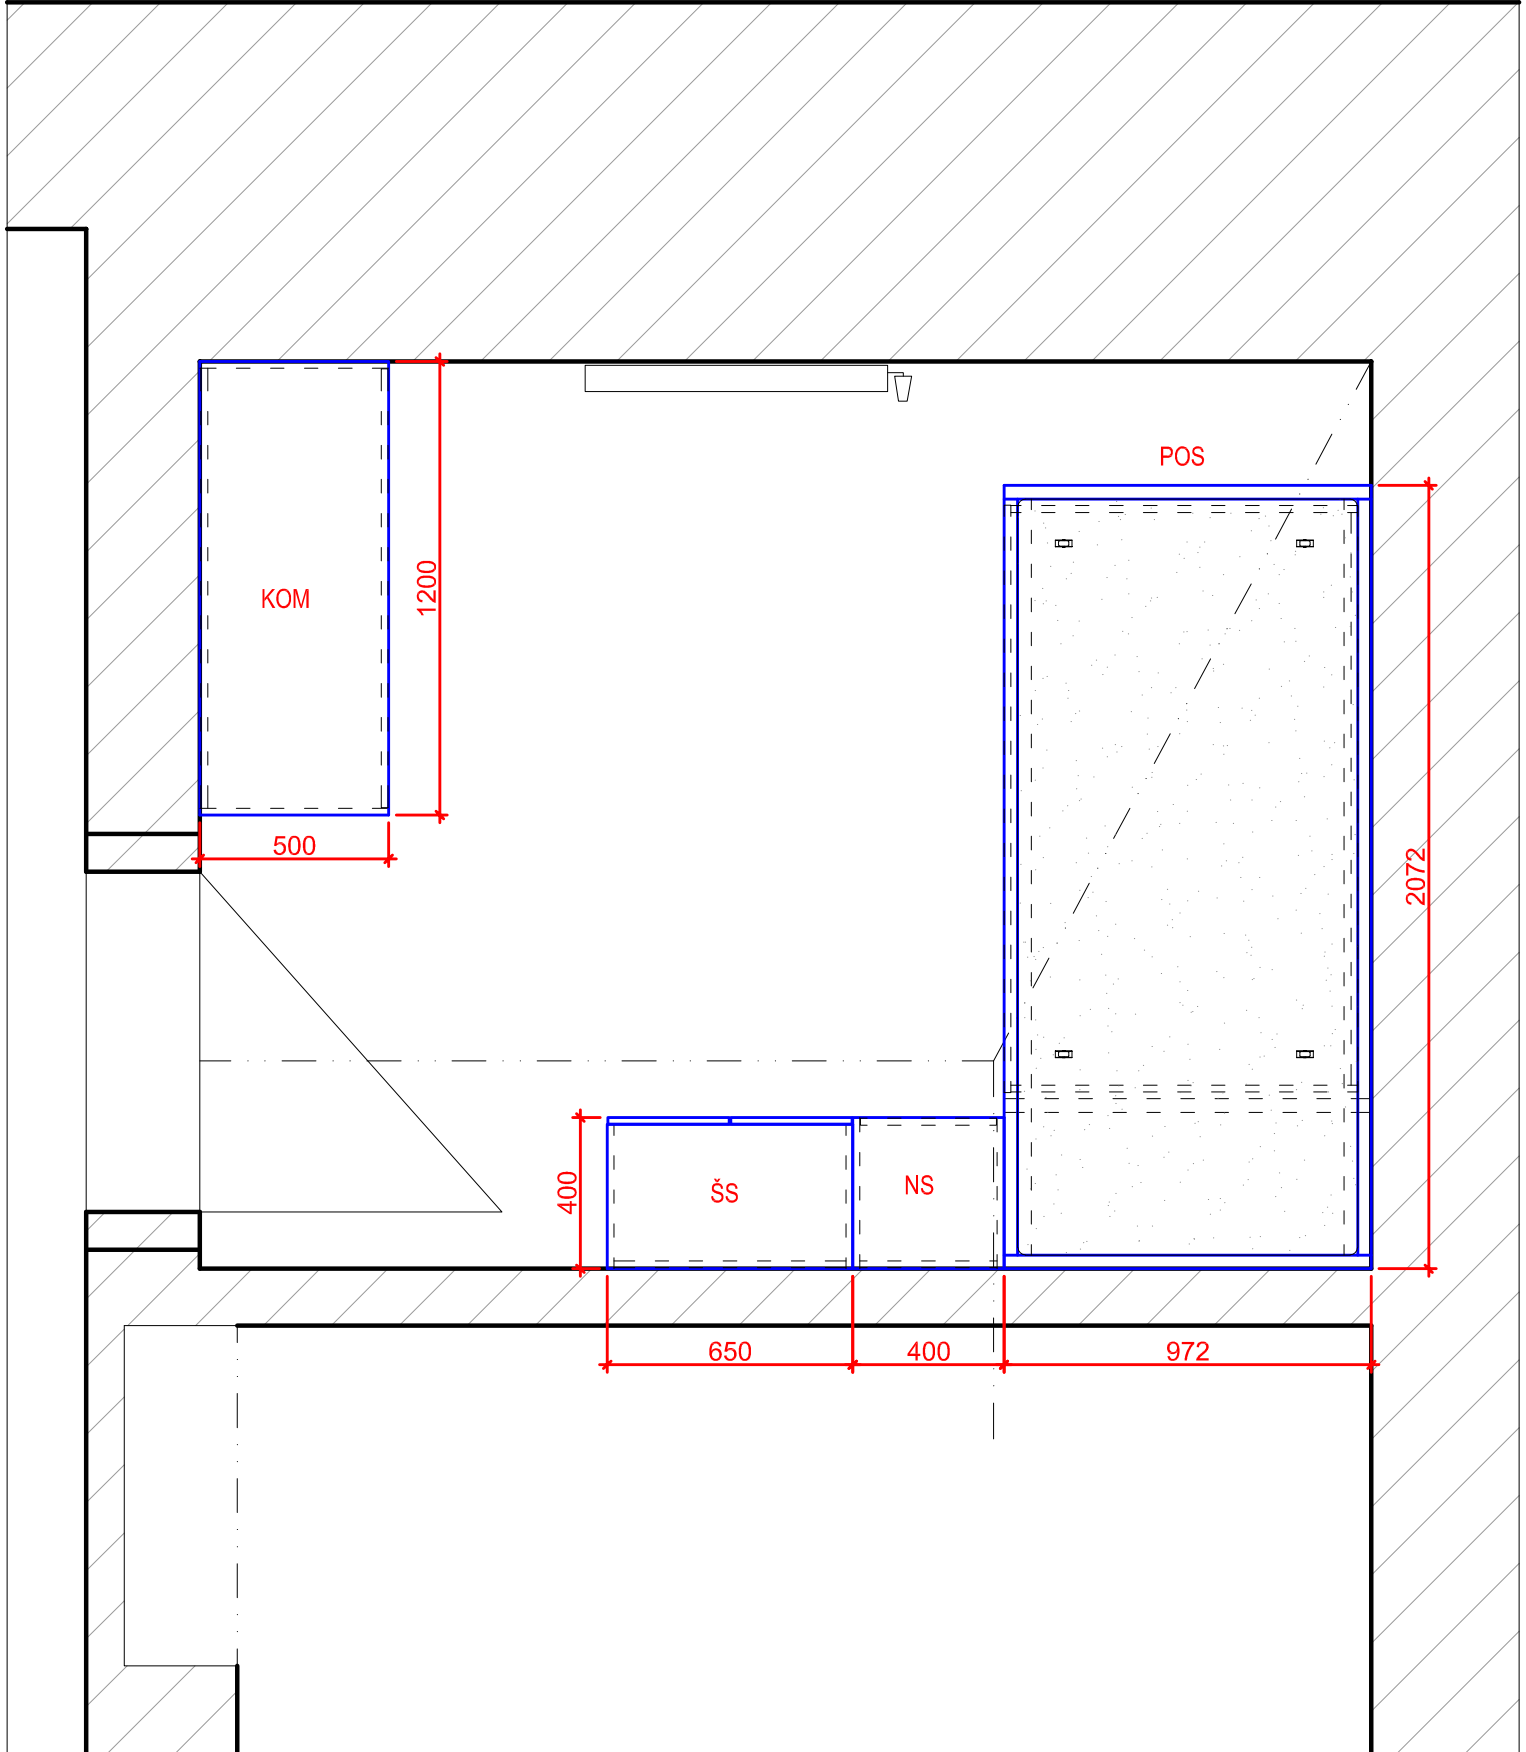

Kuchyňská linka B
 DTDL Buk 381 18 mm, ABS 2 mm
 PD 38 mm
 Zástěnka
 Závěsy s integrovaným tlumením
 Úchyty Luca 128 chrom matný, DÉMOS 224941
 Dřez s odkapem, stojánková baterie
 LED osvětlení pracovní plochy
 Těsnící lišta
 LTD sokl 100 mm se silikonovou těsnící lištou
 1040x2130x600 mm

KOM - komoda, 2 ks (1ks 3.07)
 DTDL Buk 381 18 mm (předsazená půda 36 mm), ABS 2 mm
 4x výsuv Tandembox s dotahem a tlumením
 Úchyty Luca 128 chrom matný, DÉMOS 224941
 1200x850x500 mm
 Kotvit do zdi

SJ - jídelní stůl, 1 ks
 DTDL Buk 381 36 mm, ABS 2 mm
 Kovová podnož - jekl 30x30 mm, RAL 9005 černá
 800x750x800 mm

SK - stůl konferenční, 1 ks
 DTDL Buk 381 18 mm (deska 36 mm), ABS 2 mm
 1100x500x600 mm

OS - odkládací stěna, 1 ks
 DTDL Buk 381 18 mm, ABS 2 mm
 3x věšák Darec chrom matný, DÉMOS 289680
 700x1800x218 mm

POS - postel, 1 ks
DTDL Buk 381 36 mm (zásuvky 18 mm), ABS 2 mm
4x kolečko nábytkové
Lamelový rošt
Samostatná matrace v. 150 mm
2072x800x972 mm

NS - noční stůl, 1 ks
DTDL Buk 381 18 mm (předsazená půda
36 mm), ABS 2 mm
1x výsuv Tandembox s dotahem a
tlumením
Úchyty Luca 128 chrom matný, DÉMOS
224941
400x550x400 mm