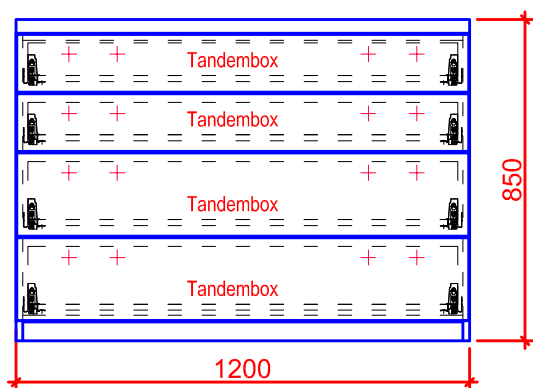

KOM - komoda, 2 ks (1ks 3.07)
DTDL Buk 381 18 mm (předsazená půda 36 mm), ABS 2 mm
4x výsuv Tandembox s dotahem a tlumením
Úchyty Luca 128 chrom matný, DÉMOS 224941
1200x850x500 mm
Kotvit do zdi