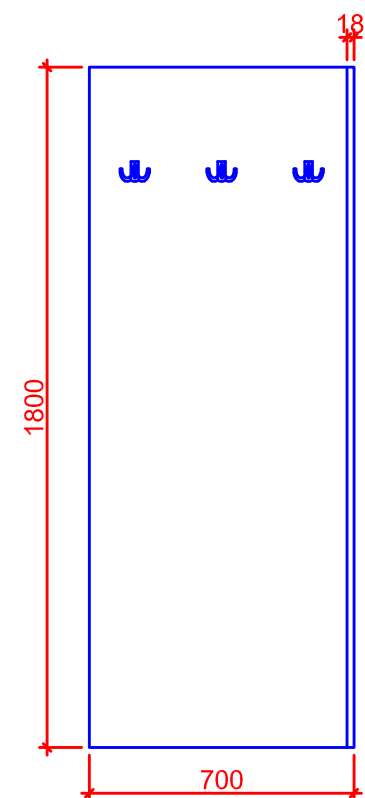

Kuchyňská linka B
 DTDL Buk 381 18 mm, ABS 2 mm
 PD 38 mm
 Zástěnka
 Závěsy s integrovaným tlumením
 Úchyty Luca 128 chrom matný, DÉMOS 224941
 Dřez s odkapem, stojánková baterie
 LED osvětlení pracovní plochy
 Těsnící lišta
 LTD sokl 100 mm se silikonovou těsnící lištou
 1040x2130x600 mm

KOM - komoda, 2 ks (1ks 3.07)
 DTDL Buk 381 18 mm (předsazená půda 36 mm), ABS 2 mm
 4x výsuv Tandembox s dotahem a tlumením
 Úchyty Luca 128 chrom matný, DÉMOS 224941
 1200x850x500 mm
 Kotvit do zdi

SJ - jídelní stůl, 1 ks
 DTDL Buk 381 36 mm, ABS 2 mm
 Kovová podnož - jekl 30x30 mm, RAL 9005 černá
 800x750x800 mm

SK - stůl konferenční, 1 ks
 DTDL Buk 381 18 mm (deska 36 mm), ABS 2 mm
 1100x500x600 mm

OS - odkládací stěna, 1 ks
 DTDL Buk 381 18 mm, ABS 2 mm
 3x věšák Darec chrom matný, DÉMOS 289680
 700x1800x218 mm