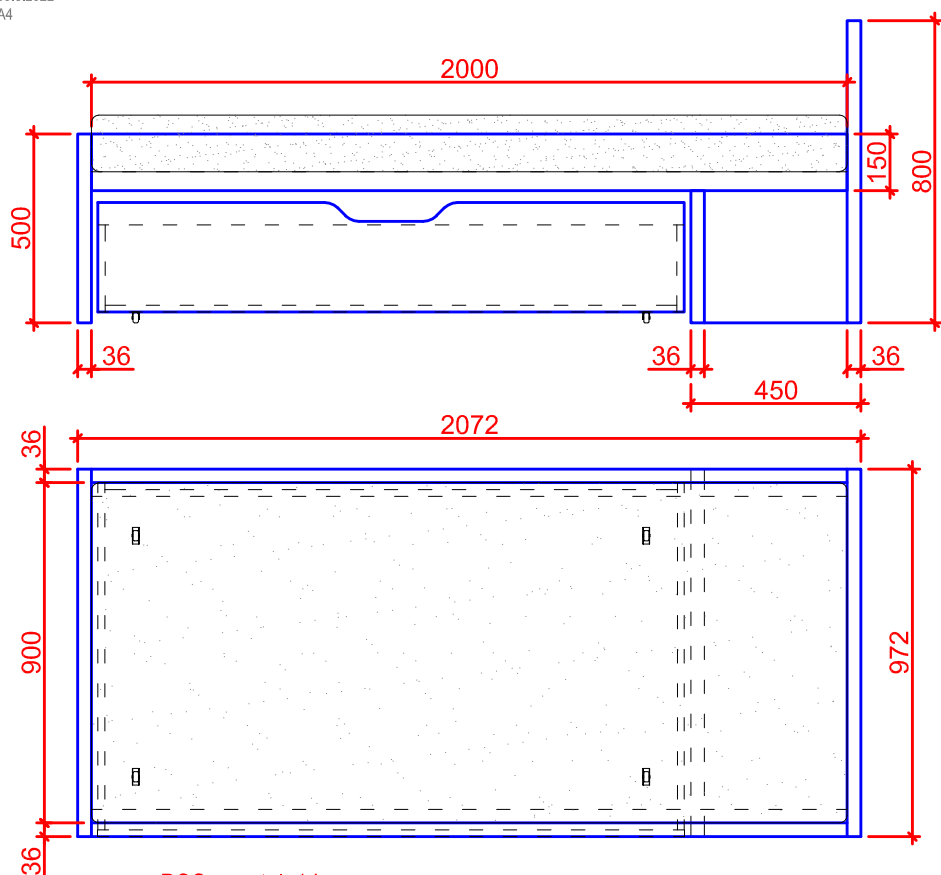

Kuchyňská linka B
 DTDL Buk 381 18 mm, ABS 2 mm
 PD 38 mm
 Zástěnka
 Závěsy s integrovaným tlumením
 Úchyty Luca 128 chrom matný, DÉMOS 224941
 Dřez s odkapem, stojánková baterie
 LED osvětlení pracovní plochy
 Těsnící lišta
 LTD sokl 100 mm se silikonovou těsnící lištou
 1040x2130x600 mm

KOM - komoda, 2 ks (1ks 3.07)
 DTDL Buk 381 18 mm (předsazená půda 36 mm), ABS 2 mm
 4x výsuv Tandembox s dotahem a tlumením
 Úchyty Luca 128 chrom matný, DÉMOS 224941
 1200x850x500 mm
 Kotvit do zdi

SJ - jídelní stůl, 1 ks
 DTDL Buk 381 36 mm, ABS 2 mm
 Kovová podnož - jekl 30x30 mm, RAL 9005 černá
 800x750x800 mm

SK - stůl konferenční, 1 ks
 DTDL Buk 381 18 mm (deska 36 mm), ABS 2 mm
 1100x500x600 mm

OS - odkládací stěna, 1 ks
 DTDL Buk 381 18 mm, ABS 2 mm
 3x věšák Darec chrom matný, DÉMOS 289680
 700x1800x218 mm

POS - postel, 1 ks
DTDL Buk 381 36 mm (zásuvky 18 mm), ABS 2 mm
4x kolečko nábytkové
Lamelový rošt
Samostatná matrace v. 150 mm
2072x800x972 mm

NS - noční stůl, 1 ks
DTDL Buk 381 18 mm (předsazená půda
36 mm), ABS 2 mm
1x výsuv Tandembox s dotahem a
tlumením
Úchyty Luca 128 chrom matný, DÉMOS
224941
400x550x400 mm