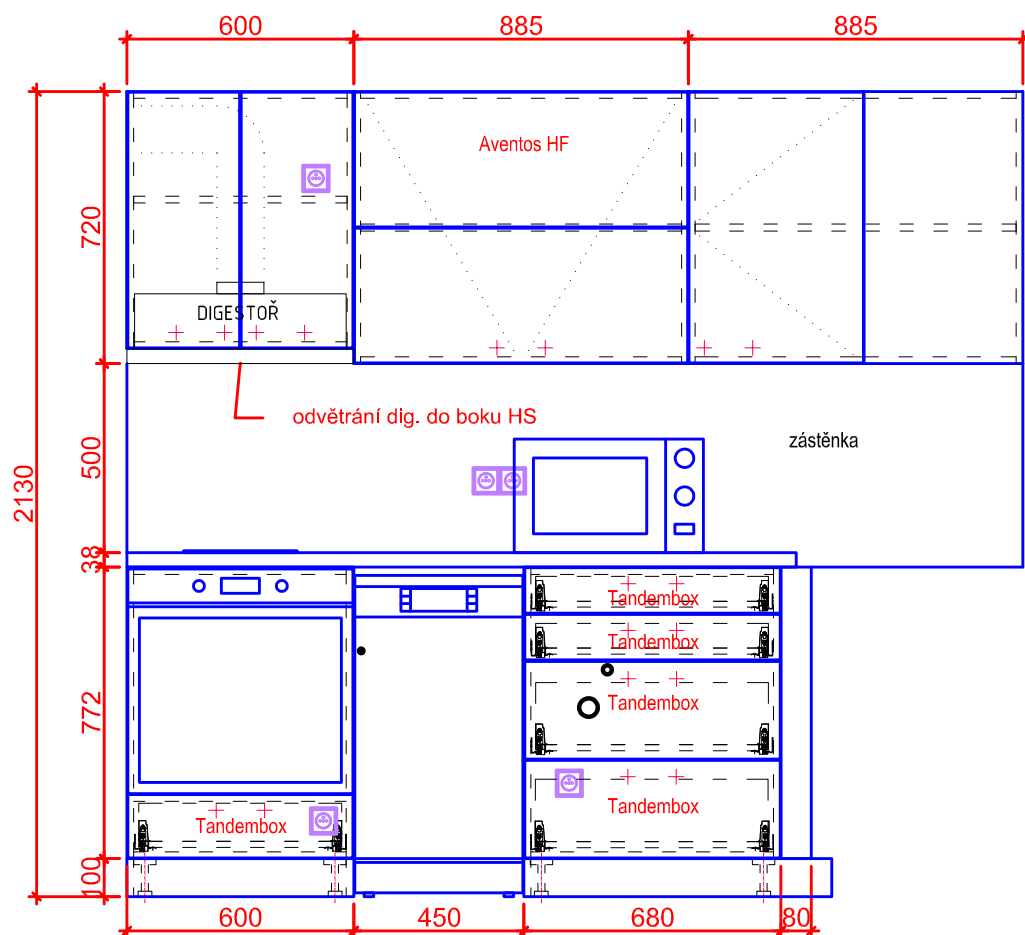

Čtyřlístek - centrum pro osoby se zdravotním postižením Ostrava, příspěvková organizace

Byt Thomayerova

Pohledy, prvky 3.08

30.6.2022

A3

POHLED A

KL - kuchyňská linka A
DTDL Buk 381 18 mm, ABS 2 mm
PD 38 mm
Zástěnka
Závěsy s integrovaným tlumením
1x HS Aventos HF
1x závěsy pro slepý úhel
Úchyty Luca 128 chrom matný, DÉMOS 224941
Výsuvy s dotahem a tlumením Tandembox
LED osvětlení pracovní plochy
Těsnící lišta
LTD sokl 100 mm se silikonovou těsnící lištou
2300x2130x600 mm