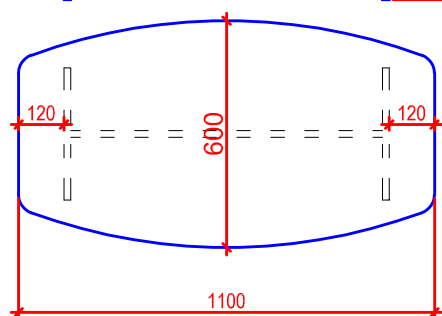

SK - stůl konferenční, 1 ks
DTDL Buk 381 18 mm (deska 36 mm), ABS 2 mm
1100x500x600 mm