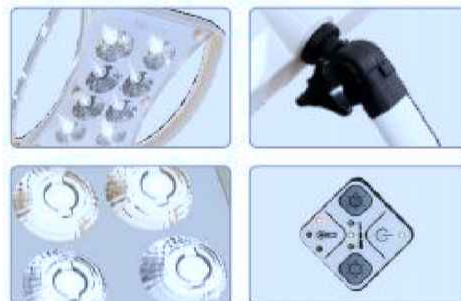

### Mobilní vyšetřovací světlo

#### Technická Data

Intenzita	60 000 Lux ve vzd. 50 cm
Velikost světelného pole	17 cm ((kruhové)
Teplota barev	3 500/4 000/4 500 °K
Intenzita (nastavení)	30 - 100%
CRI (Ra)	95
Životnost LED žárovek	>50000 Hod.
Počet LED žárovek	8
Rozměr hlavy světla	25 x 24,6 cm
Kontrola osvětlení	Tlačítkové na hlavě
Napájení	230V / 50 Hz
Fokusace	Nastavitelná (ručně)
Bateriový mód	Za příplatek

**Luvis E100 Dimension (Unit : mm)**