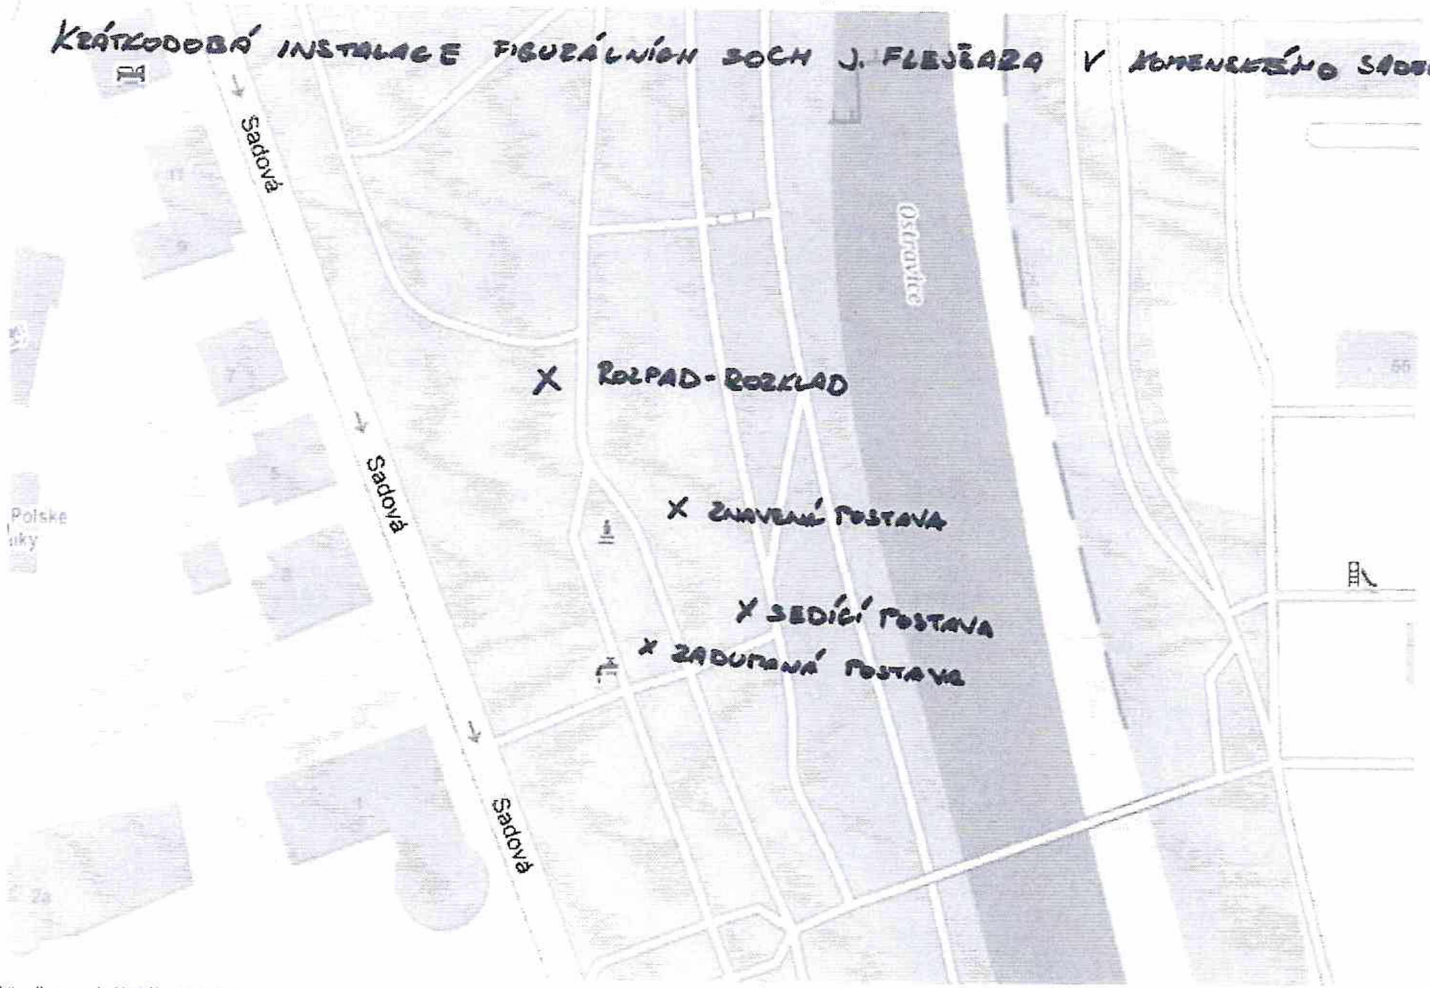

KREATIVNÍ INSTALACE FIGURÁLNÍCH SOCH J. FLEJŠARA V KMPENSKÉM SÁDKU

ΚΕΑΤΚΟΔΟΒΑ ΙΝΣΤΑΛΑΕ ΣΟΧΗ Π. ΤΕΡΑΚΑ Υ ΚΟΠΕΝΣΚΕΝΟ ΣΑΘΕΟΗ