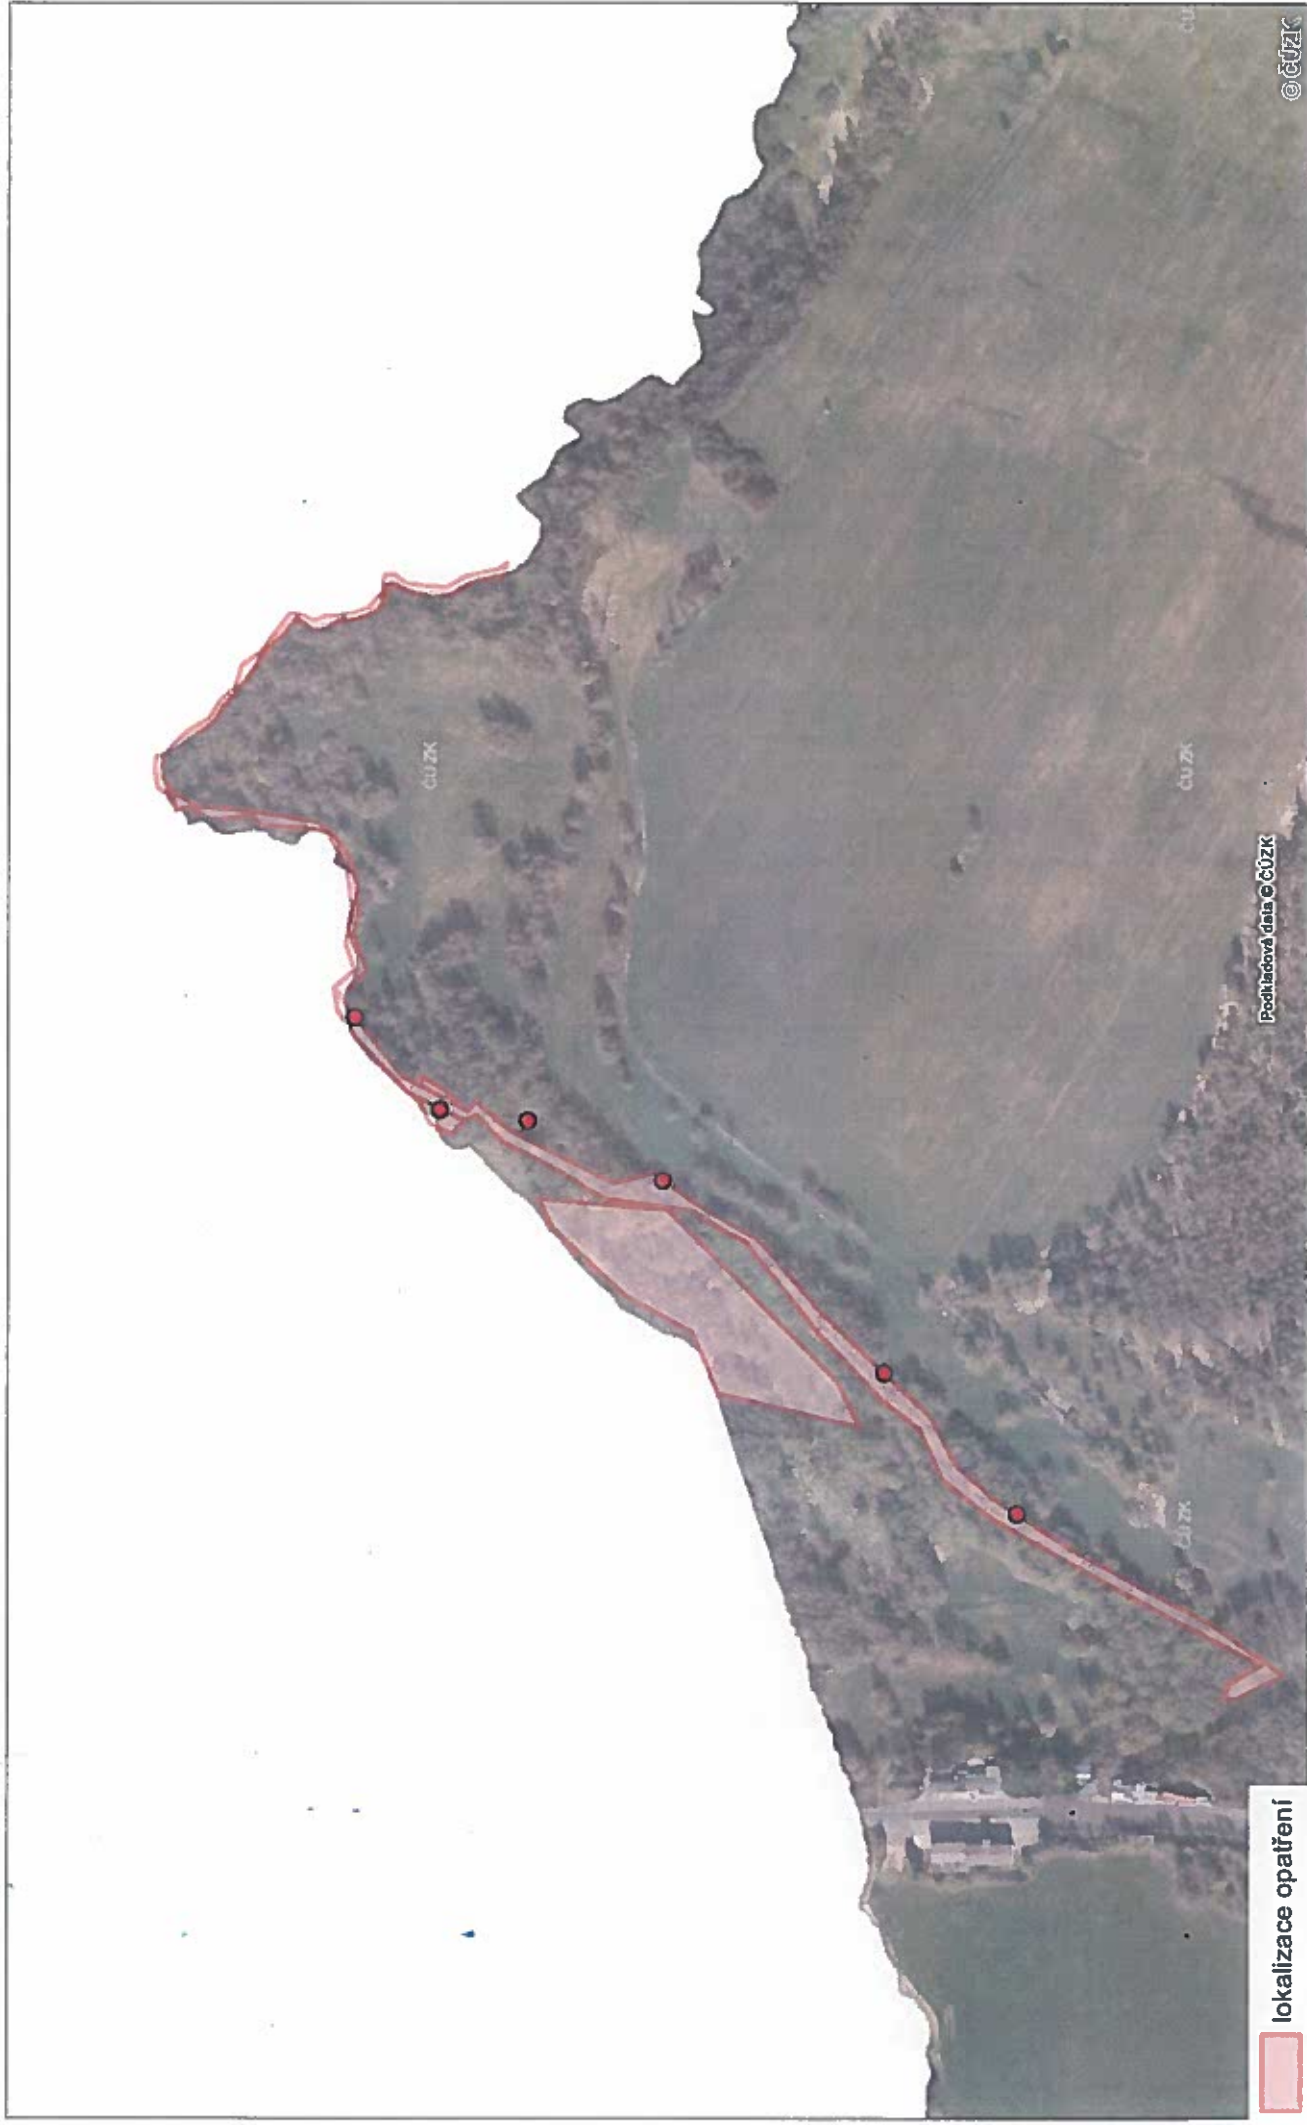

Zákres lokalizace opatření

Petrovice

příloha ke smlouvě číslo: SNPCS 05409/2022

lokalizace opatření

Vydavatel: Správa Národního parku České Švýcarsko

Zákres lokalizace opatření

Ostrov

příloha ke smlouvě číslo: SNPCS 05409/2022

lokalizace opatření

Vydavatel: Správa Národního parku České Švýcarsko

0 125 250

500 m

Zákres lokalizace opatření

Bynov, Bělá

příloha ke smlouvě číslo: SNPCS 05409/2022

lokalizace opatření