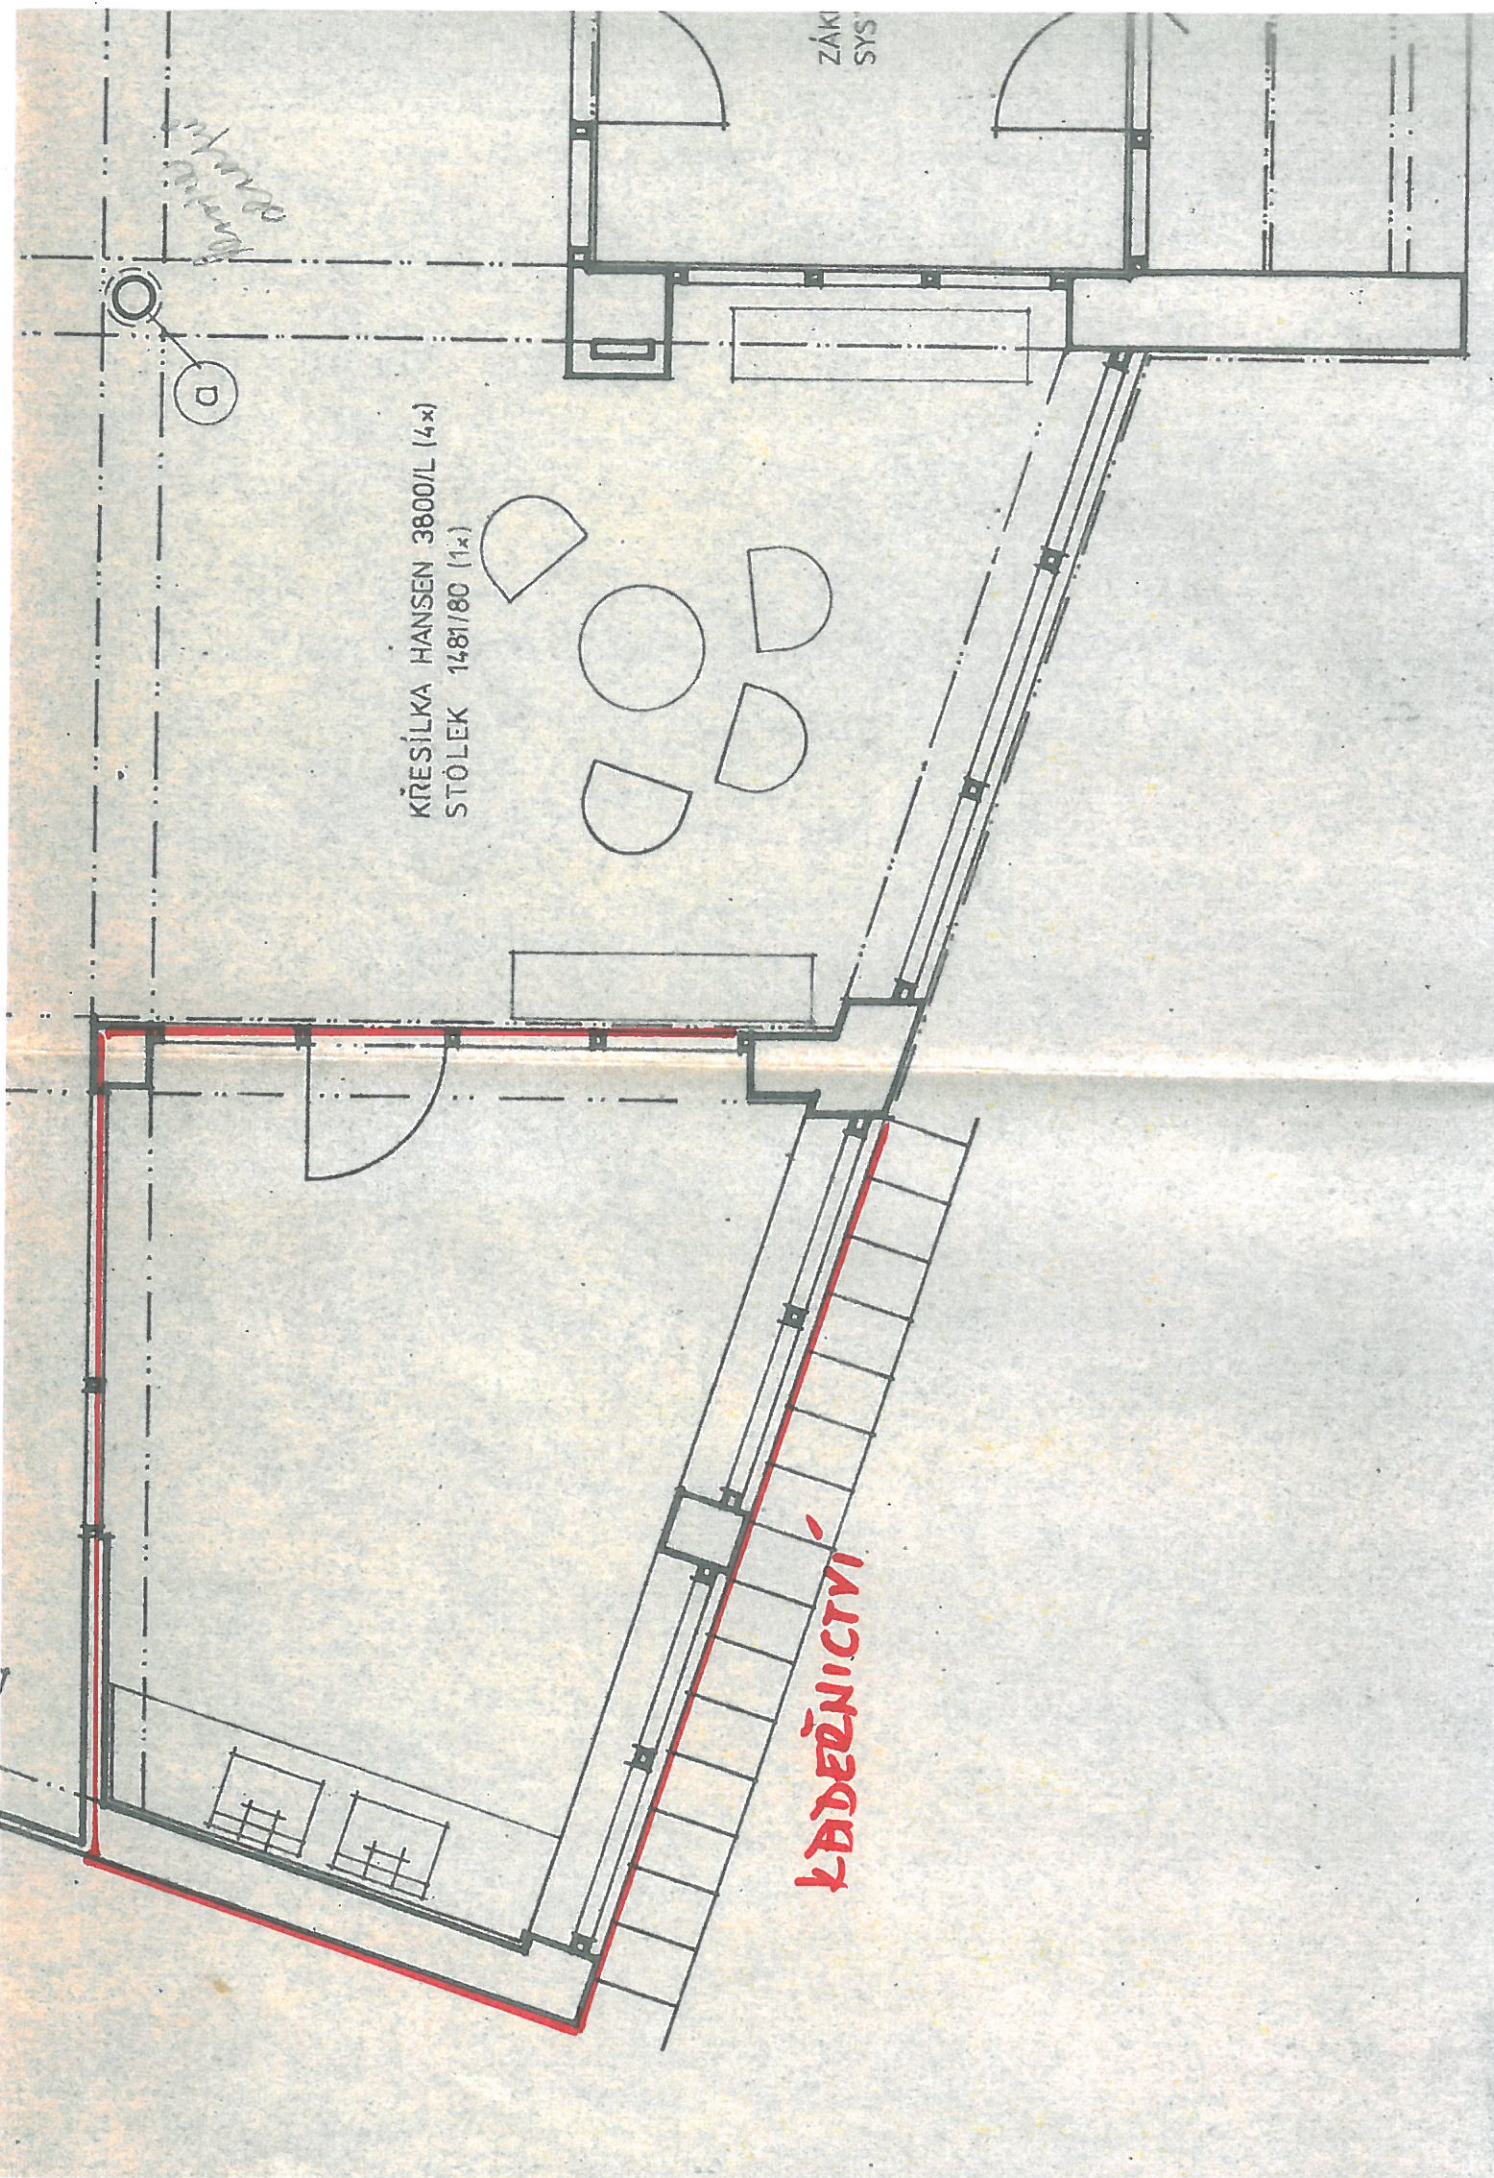

Handwritten note:
D

KŘESÍLKA HANSEN 3600/L (4x)
STÓLEK 1481/80 (1x)

ZÁKL
SYS

KADEŇNICTVÍ

Ceník za pronájem mobiliáře kadeřnictví

Mobiliář	Cena za rok	Půjčeno
kadeřnické křeslo	300	—
kadeřnický stolek se zrcadlem	300	✓
mobilní sušák na vlasy	300	✓
mycí křeslo	300	—
mobilní kadeřnická mísa	300	✓
kancelářské křeslo	100	—
plastový vozík	100	✓
dvoudvéřová skříňka 2 ks	200	✓
konferenční stolek	100	—
pracovní stůl	100	✓
4 ks židlí	100	✓
mikrovlnná trouba	100	—
rychlovarná konvice	100	✓