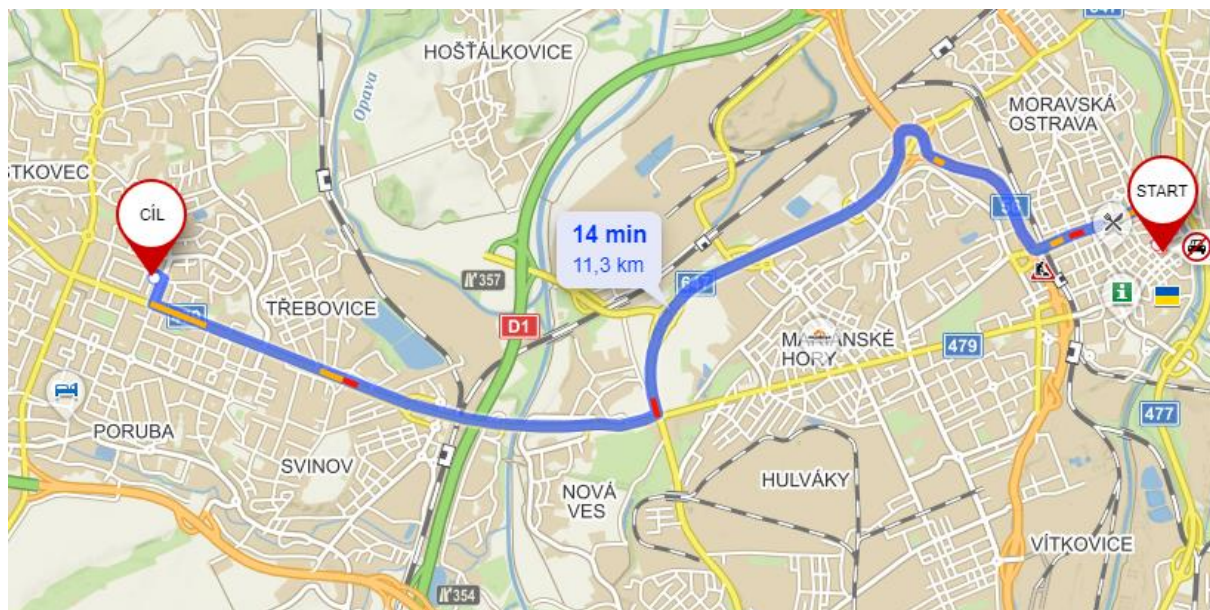

Príloha č. 5 Smlouvy o poskytnutí stěhovacích služeb - Mapy návozu a odvozu

Laso -> Ředitelství

Laso -> Areál tramvaje Moravská Ostrava

Laso -> Areál trolejbusu Ostrava

Laso -> Areál Vítkovická

Laso -> Areálů autobusy Hranečník

Laso -> Areál dílny Martinov

Laso -> Areál tramvaje Poruba

Laso -> Areál autobusy Poruba

Areál dílny Martinov -> Ředitelství

Dlouhá -> Ředitelství

Vítkovická -> Ředitelství