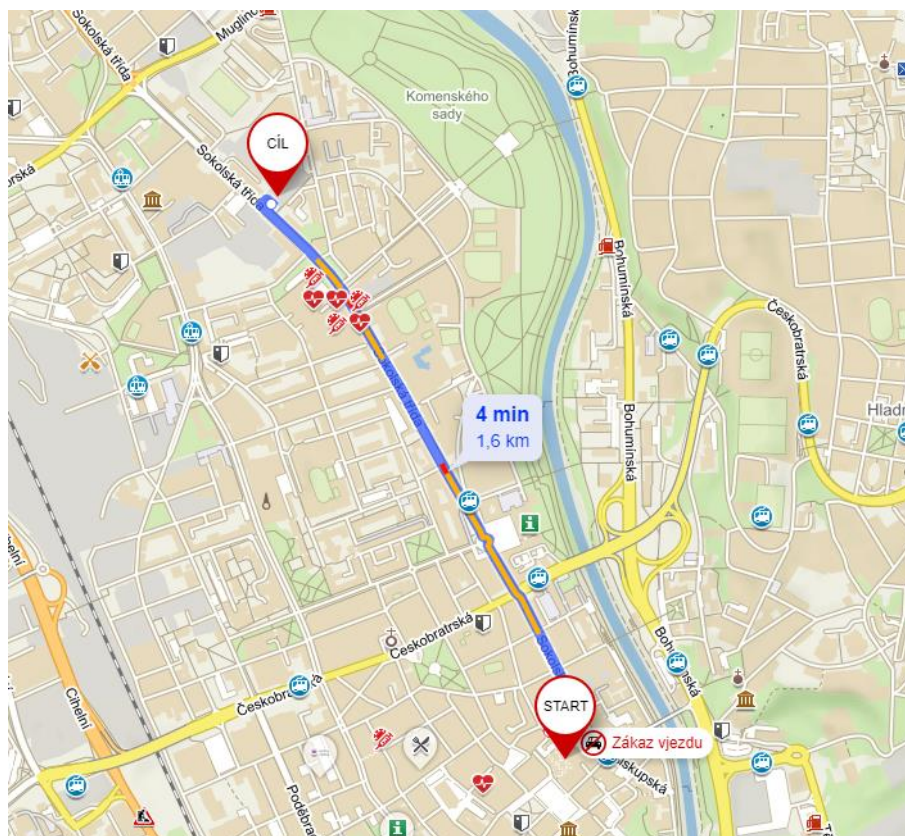

Príloha č. 5 Smlouvy o poskytnutí stěhovacích služeb - Mapy návozu a odvozu

Laso -> Ředitelství

Laso -> Areál tramvaje Moravská Ostrava

Laso -> Areál trolejbusu Ostrava

Laso -> Areál Vítkovická

Laso -> Areálů autobusy Hranečník

Laso -> Areál dílny Martinov

Laso -> Areál tramvaje Poruba

Laso -> Areál autobusy Poruba

Areál dílny Martinov -> Ředitelství

Dlouhá -> Ředitelství

Vítkovická -> Ředitelství