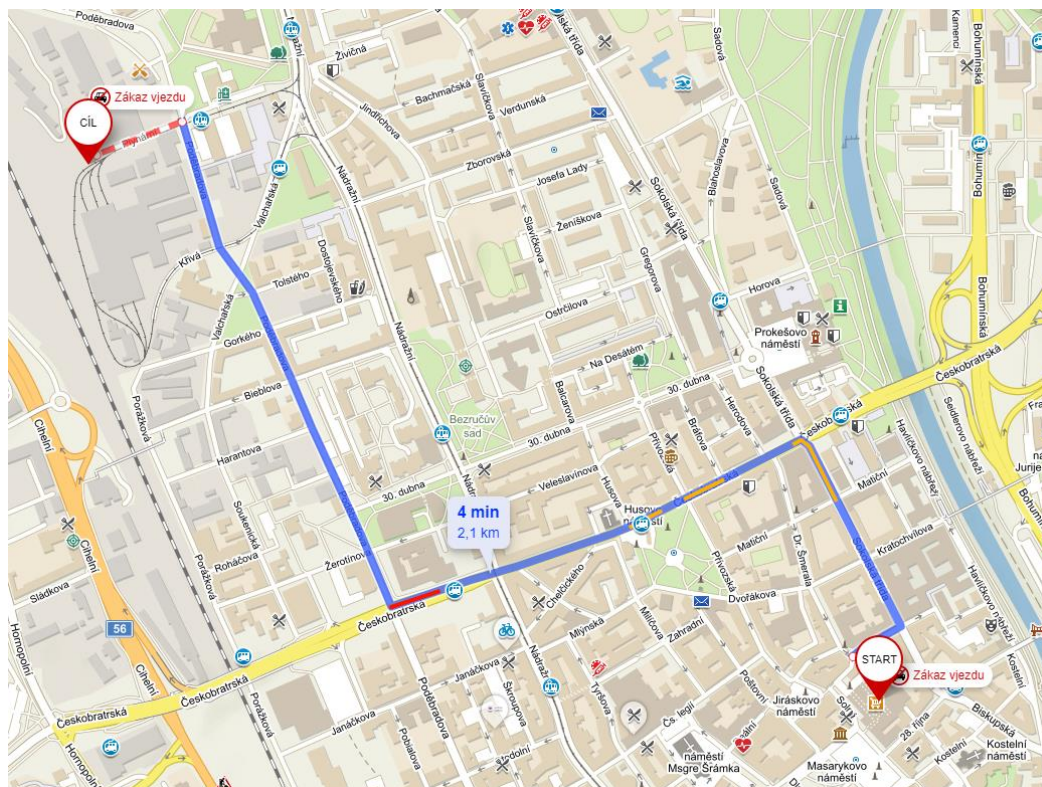

Príloha č. 5 Smlouvy o poskytnutí stěhovacích služeb - Mapy návozu a odvozu

Laso -> Ředitelství

Laso -> Areál tramvaje Moravská Ostrava

Laso -> Areál trolejbusu Ostrava

Laso -> Areál Vítkovická

Laso -> Areálů autobusy Hranečník

Laso -> Areál dílny Martinov

Laso -> Areál tramvaje Poruba

Laso -> Areál autobusy Poruba

Areál dílny Martinov -> Ředitelství

Dlouhá -> Ředitelství

Vítkovická -> Ředitelství