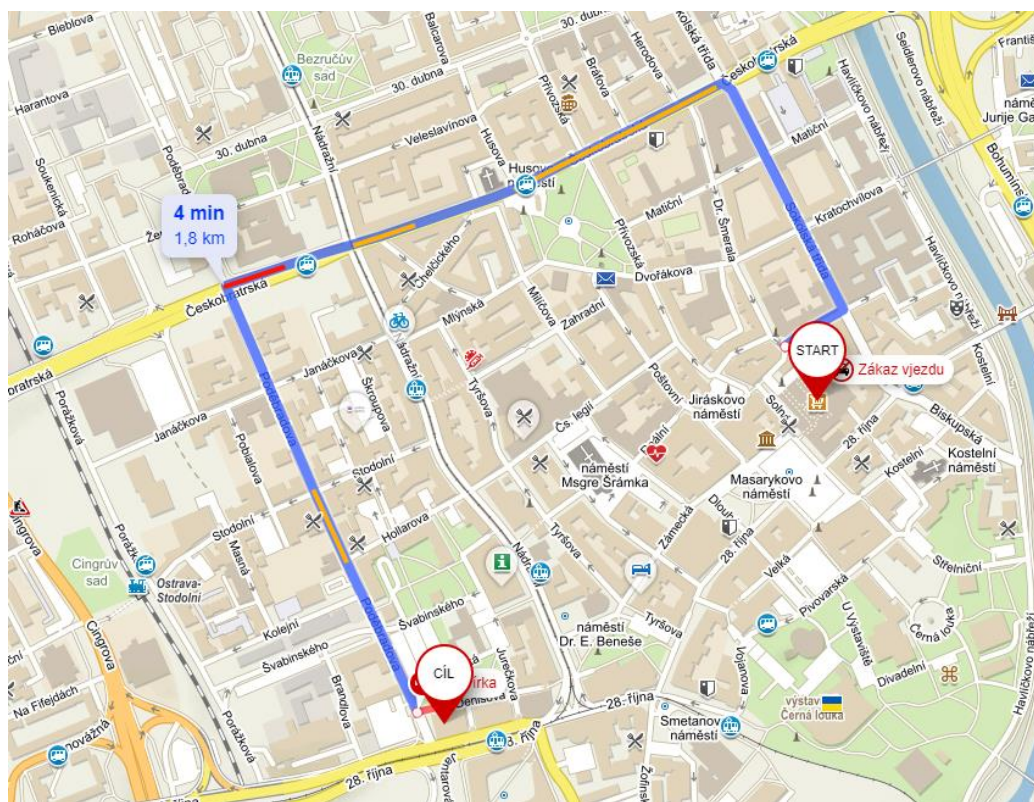

Príloha č. 5 Smlouvy o poskytnutí stěhovacích služeb - Mapy návozu a odvozu

Laso -> Ředitelství

Laso -> Areál tramvaje Moravská Ostrava

Laso -> Areál trolejbusu Ostrava

Laso -> Areál Vítkovická

Laso -> Areálů autobusy Hranečník

Laso -> Areál dílny Martinov

Laso -> Areál tramvaje Poruba

Laso -> Areál autobusy Poruba

Areál dílny Martinov -> Ředitelství

Dlouhá -> Ředitelství

Vítkovická -> Ředitelství