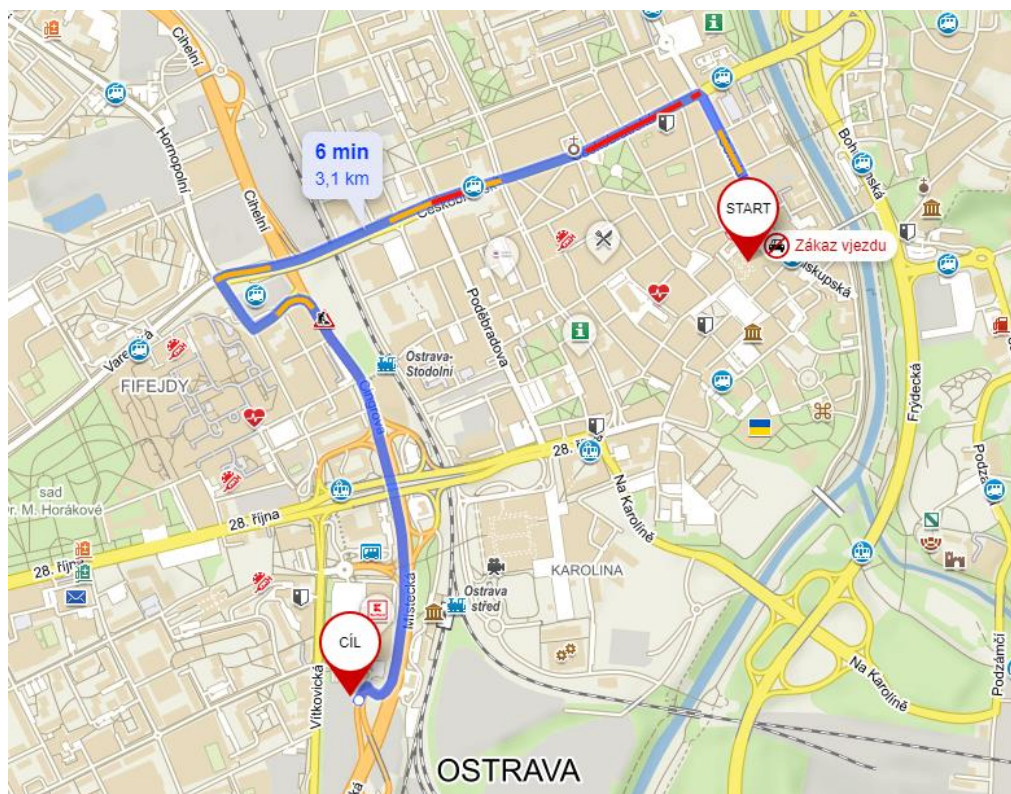

Príloha č. 5 Smlouvy o poskytnutí stěhovacích služeb - Mapy návozu a odvozu

Laso -> Ředitelství

Laso -> Areál tramvaje Moravská Ostrava

Laso -> Areál trolejbusu Ostrava

Laso -> Areál Vítkovická

Laso -> Areálů autobusy Hranečník

Laso -> Areál dílny Martinov

Laso -> Areál tramvaje Poruba

Laso -> Areál autobusy Poruba

Areál dílny Martinov -> Ředitelství

Dlouhá -> Ředitelství

Vítkovická -> Ředitelství