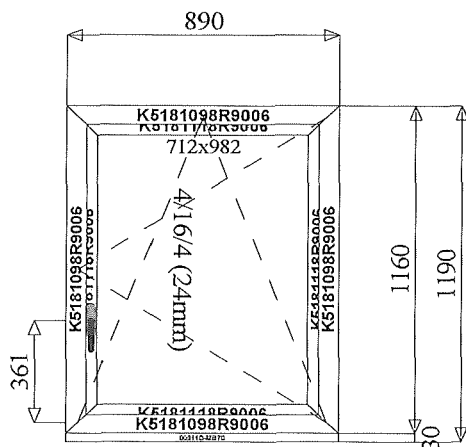

**Poznámka**  
snížená klička  
venkovní parapet AL tažený do 920/210  
RAL 9006, cena parapetu v příplatcích

Cena ks: 12 511 Kč  
Cena za pozici: 12 511 Kč

Poz. 10  
1 ks OS okno 890x1160 mm

Venkovní pohled  
Systém: ALUPROF MB-70HI