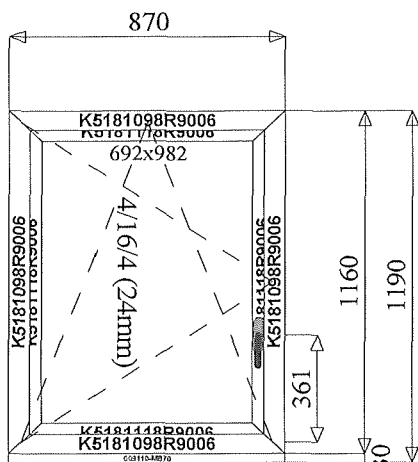

**Poznámka**

snížená klička

venkovní parapet AL tažený do 920/210

RAL 9006, cena parapetu v příplatcích

Cena ks: 12 511 Kč  
Cena za pozici: 12 511 Kč

Poz. 7  
1 ks OS okno 870x1160 mm

Venkovní pohled  
Systém: ALUPROF MB-70HI