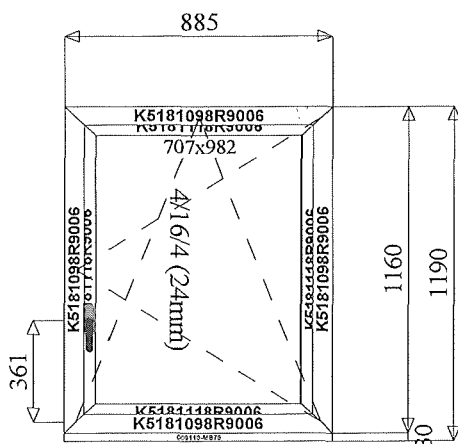

Venkovní pohled
Systém: ALUPROF MB-70HI

Barvy:
Profily: RAL 9006
Kování: RAL 9006

Výplň:
PXN4-16Ar-F4 Ug=1,1

Poznámka
snížená klička
venkovní parapet AL tažený do 920/210
RAL 9006, cena parapetu v příplatcích

Cena ks: 12 475 Kč
Cena za pozici: 12 475 Kč

Poz. 8
1 ks OS okno 885x1160 mm