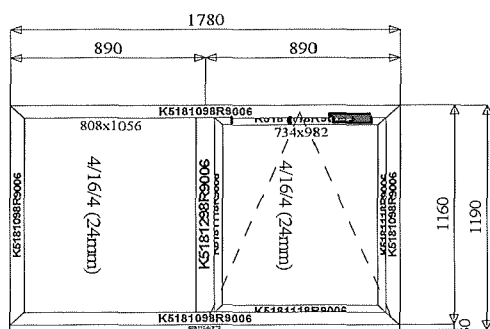

Venkovní pohled
Systém: ALUPROF MB-70HI

Barvy:
Profily: RAL 9006
Kování: RAL 9006

Výplň:
PXN4-16Ar-F4 Ug=1,1

Poznámka
páková mechanika s flexi převodem
flexi převod 700 mm
interiérová žaluzie IDK 58/58 (cena v příplatcích)
venkovní parapet AL tažený do 1820/210
RAL 9006, cena parapetu v příplatcích

Cena ks: 22 209 Kč
Cena za pozici: 22 209 Kč