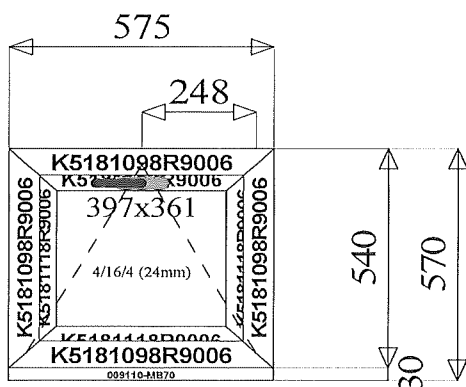

Venkovní pohled
Systém: ALUPROF MB-70HI

Barvy:
Profily: RAL 9006
Kování: RAL 9006

Výplň:
PXN4-16Ar-F4 Ug=1,1

Poznámka
v tomto rozměru nelze otevíravé
venkovní parapet AL tažený do 600/225
RAL 9006, cena parapetu v příplatcích

Cena ks: 8 798 Kč
Cena za pozici: 8 798 Kč