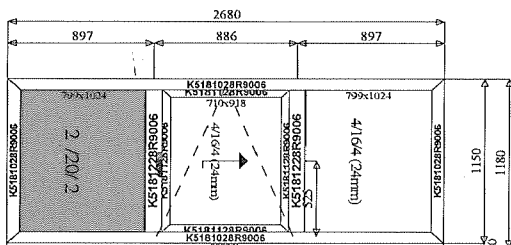

Poznámka

venkovní parapet AL tažený do 2720/180
RAL 9006, cena parapetu v příplatcích

Cena ks: 50 699 Kč

Cena za pozici: 50 699 Kč