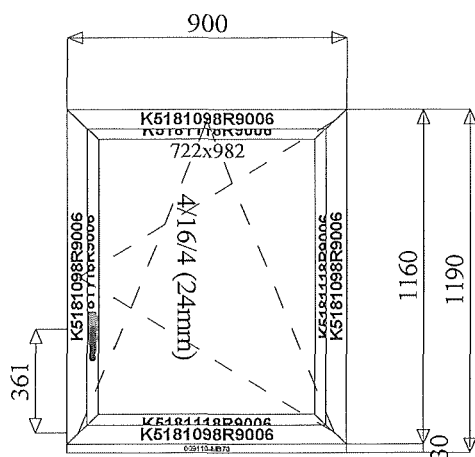

Poz. 11
1 ks OS okno 900x1160 mm

Venkovní pohled
Systém: ALUPROF MB-70HI

Barvy:
Profily: RAL 9006
Kování: RAL 9006

Výplň:
PXN4-16Ar-F4 Ug=1,1

Poznámka
snížená klička
venkovní parapet AL tažený do 920/210
RAL 9006, cena parapetu v příplatcích

Cena ks: 12 547 Kč
Cena za pozici: 12 547 Kč

Celkem za pozice:	150 158 Kč
Montáž:	19 562 Kč
Sleva:	-12 012 Kč
Interiérové žaluzie IDK (dle pozic):	2 034 Kč
Venkovní parapety (dle pozice):	13 568 Kč
Demontáž:	12 500 Kč
Začištění interiéru a částečně z exteriéru:	11 357 Kč
Likvidace:	1 297 Kč
Požární dozor:	6 800 Kč
Celkem bez DPH:	205 264 Kč
DPH 21%	43 106 Kč
Cena celkem:	248 370 Kč

Poznámky k nabídce:

Vyjmutí, přidání nebo změna některé z AL konstrukcí, může vyvolat změnu základních cen u ostatních pozic!

Ochrana osobních údajů:

Objednatel prohlašuje, že dle Nařízení EU č. 2016/679, souhlasí s nakládáním s osobními údaji pro účely zpracování cenové nabídky, případně uzavření smlouvy o dílo či objednávky.

Další informace na www.samat.cz