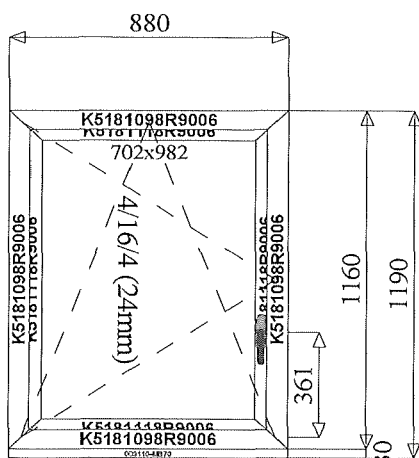

Poz. 9
1 ks OS okno 880x1160 mm