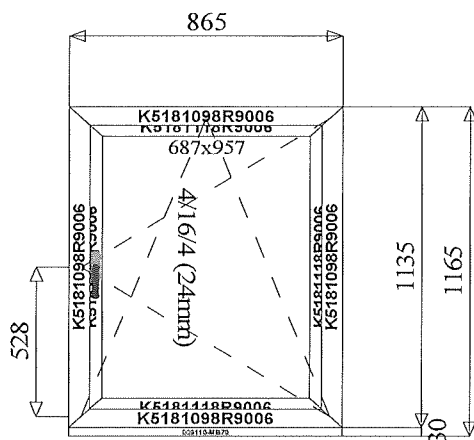

Poz. 1
1 ks OS okno 865x1135 mm

Venkovní pohled
Systém: ALUPROF MB-70HI

Barvy:
Profily: RAL 9006
Kování: RAL 9006

Výplň:
PXN4-16Ar-F4 Ug=1,1

Poznámka
interiérová žaluzie IDK 58/58 (cena v příplatcích)
venkovní parapet AL tažený do 900/225
RAL 9006, cena parapetu v příplatcích

Cena ks: 12 368 Kč
Cena za pozici: 12 368 Kč

Poz. 2
1 ks okno sklápěcí 575x540 mm