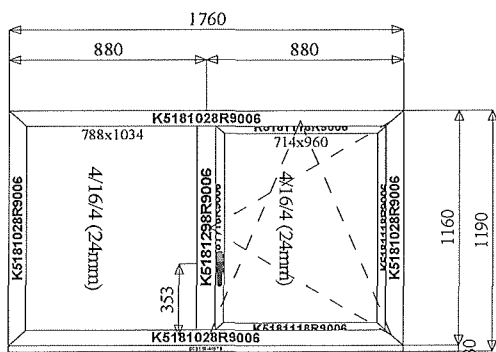

Barvy:
Profily: RAL 9006
Kování: RAL 9006

Výplň:
PXN4-16Ar-F4 Ug=1,1

Poznámka
venkovní parapet AL tažený do 1800/225
RAL 9006, cena parapetu v příplatcích
snížená klička
PODESTA PŘÍZEMÍ

Cena ks: 21 937 Kč
Cena za pozici: 21 937 Kč