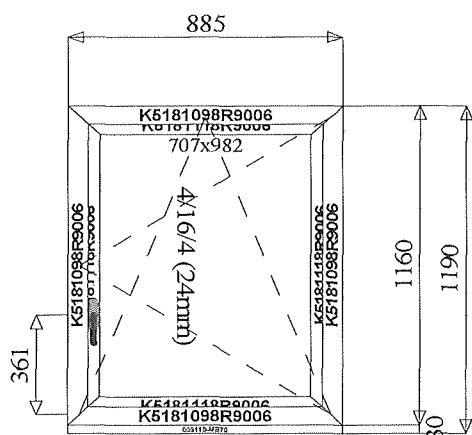

Poz. 3
1 ks OS okno 885x1160 mm

Venkovní pohled
Systém: ALUPROF MB-70HI

Barvy:
Profily: RAL 9006
Kování: RAL 9006

Výplň:
PXN4-16Ar-F4 Ug=1,1

Poznámka
venkovní parapet AL tažený do 920/195
RAL 9006, cena parapetu v příplatcích
snížená klíčka

Cena ks: 12 618 Kč
Cena za pozici: 12 618 Kč

Poz. 4
1 ks okno sklápěcí + pevné zasklení do rámu 1780x1160 mm