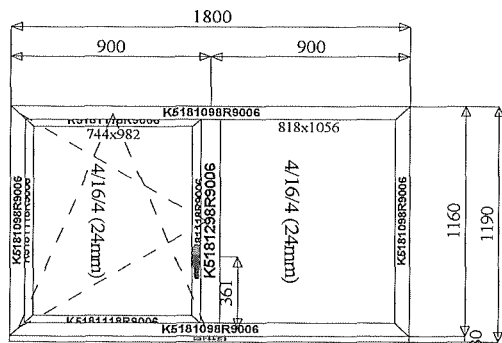

Poz. 5
1 ks

OS okno + pevné zasklení do rámu 1800x1160 mm