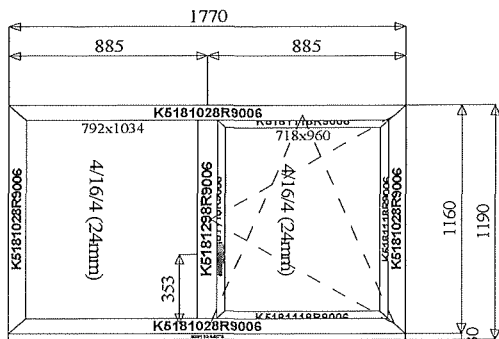

venkovní parapet AL tažený do 2720/180  
RAL 9006, cena parapetu v příplatcích

Cena ks: 50 699 Kč

Cena za pozici: 50 699 Kč

Poz. 3  
1 ks

OS okno + pevné zasklení do rámu 1770x1160 mm

Venkovní pohled  
Systém: ALUPROF MB-70HI