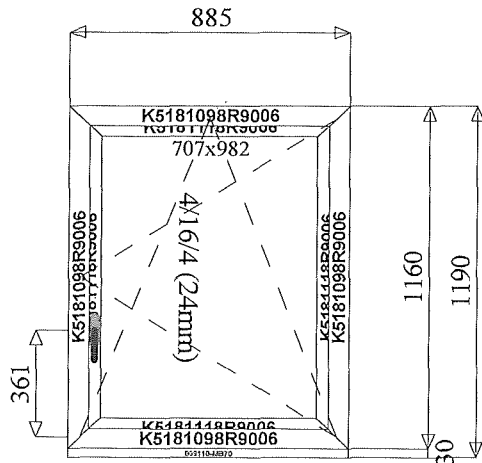

Venkovní pohled

Systém: ALUPROF MB-70HI

Barvy:

Profily: RAL 9006

Kování: RAL 9006

Výplň:

PXN4-16Ar-F4 Ug=1,1

Poznámka

snížená klička

venkovní parapet AL tažený do 1820/225

RAL 9006, cena parapetu v příplatcích

Cena ks: 19 063 Kč
Cena za pozici: 19 063 Kč

Poz. 6
1 ks

OS okno 885x1160 mm