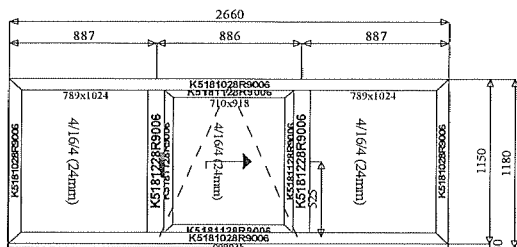

**Poznámka**

venkovní parapet AL tažený do 2720/195  
RAL 9006, cena parapetu v příplatcích

Cena ks: 46 956 Kč

Cena za pozici: 46 956 Kč

Poz. 2  
1 ks

PSK okno + pevné zasklení do rámu 2680x1150 mm

Venkovní pohled