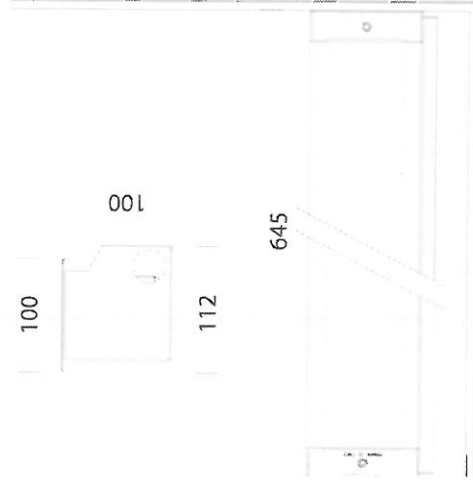

75 679,45 Kč

Záloha/ Advance paymer

0

0,00 Kč

KATALOGOVÝ LIST

název zakázky

Osvětlení kaple Nová Ves

konstrukce svítidla	
materiál těla	Hliník
materiál krytu svítidla	sklo
barevné provedení	šedá
způsob montáže	zemní
stupeň krytí svítidla	IP67
světelný zdroj a předřadník	
výkon svítidla	22W
typ světelného zdroje	LED 3000K
výkon (lm)	2550 lm
typ předřadníku	nestmívatelný
nouzový modul	ne
rozměry svítidla	
Rozměry d x v š	645x100x100mm