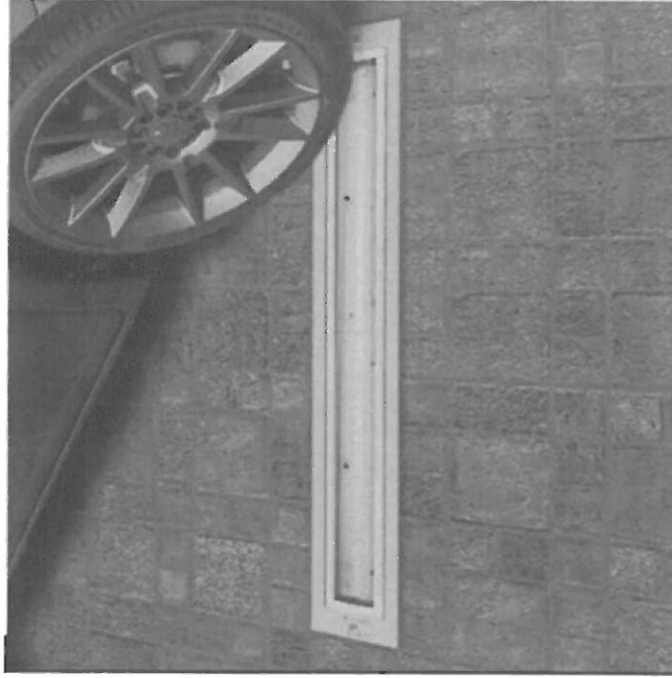

75 679,45 Kč

Záloha/ Advance paymer

0

0,00 Kč

KATALOGOVÝ LIST

název zakázky

Osvětlení kaple Nová Ves

konstrukce svítidla	
materiál těla	Hliník
materiál krytu svítidla	sklo
barevné provedení	šedá
způsob montáže	zemní
stupeň krytí svítidla	IP67
světelný zdroj a předřadník	
výkon svítidla	22W
typ světelného zdroje	LED 3000K
výkon (lm)	2550 lm
typ předřadníku	nestmívatelný
nouzový modul	ne
rozměry svítidla	
Rozměry d x v š	645x100x100mm