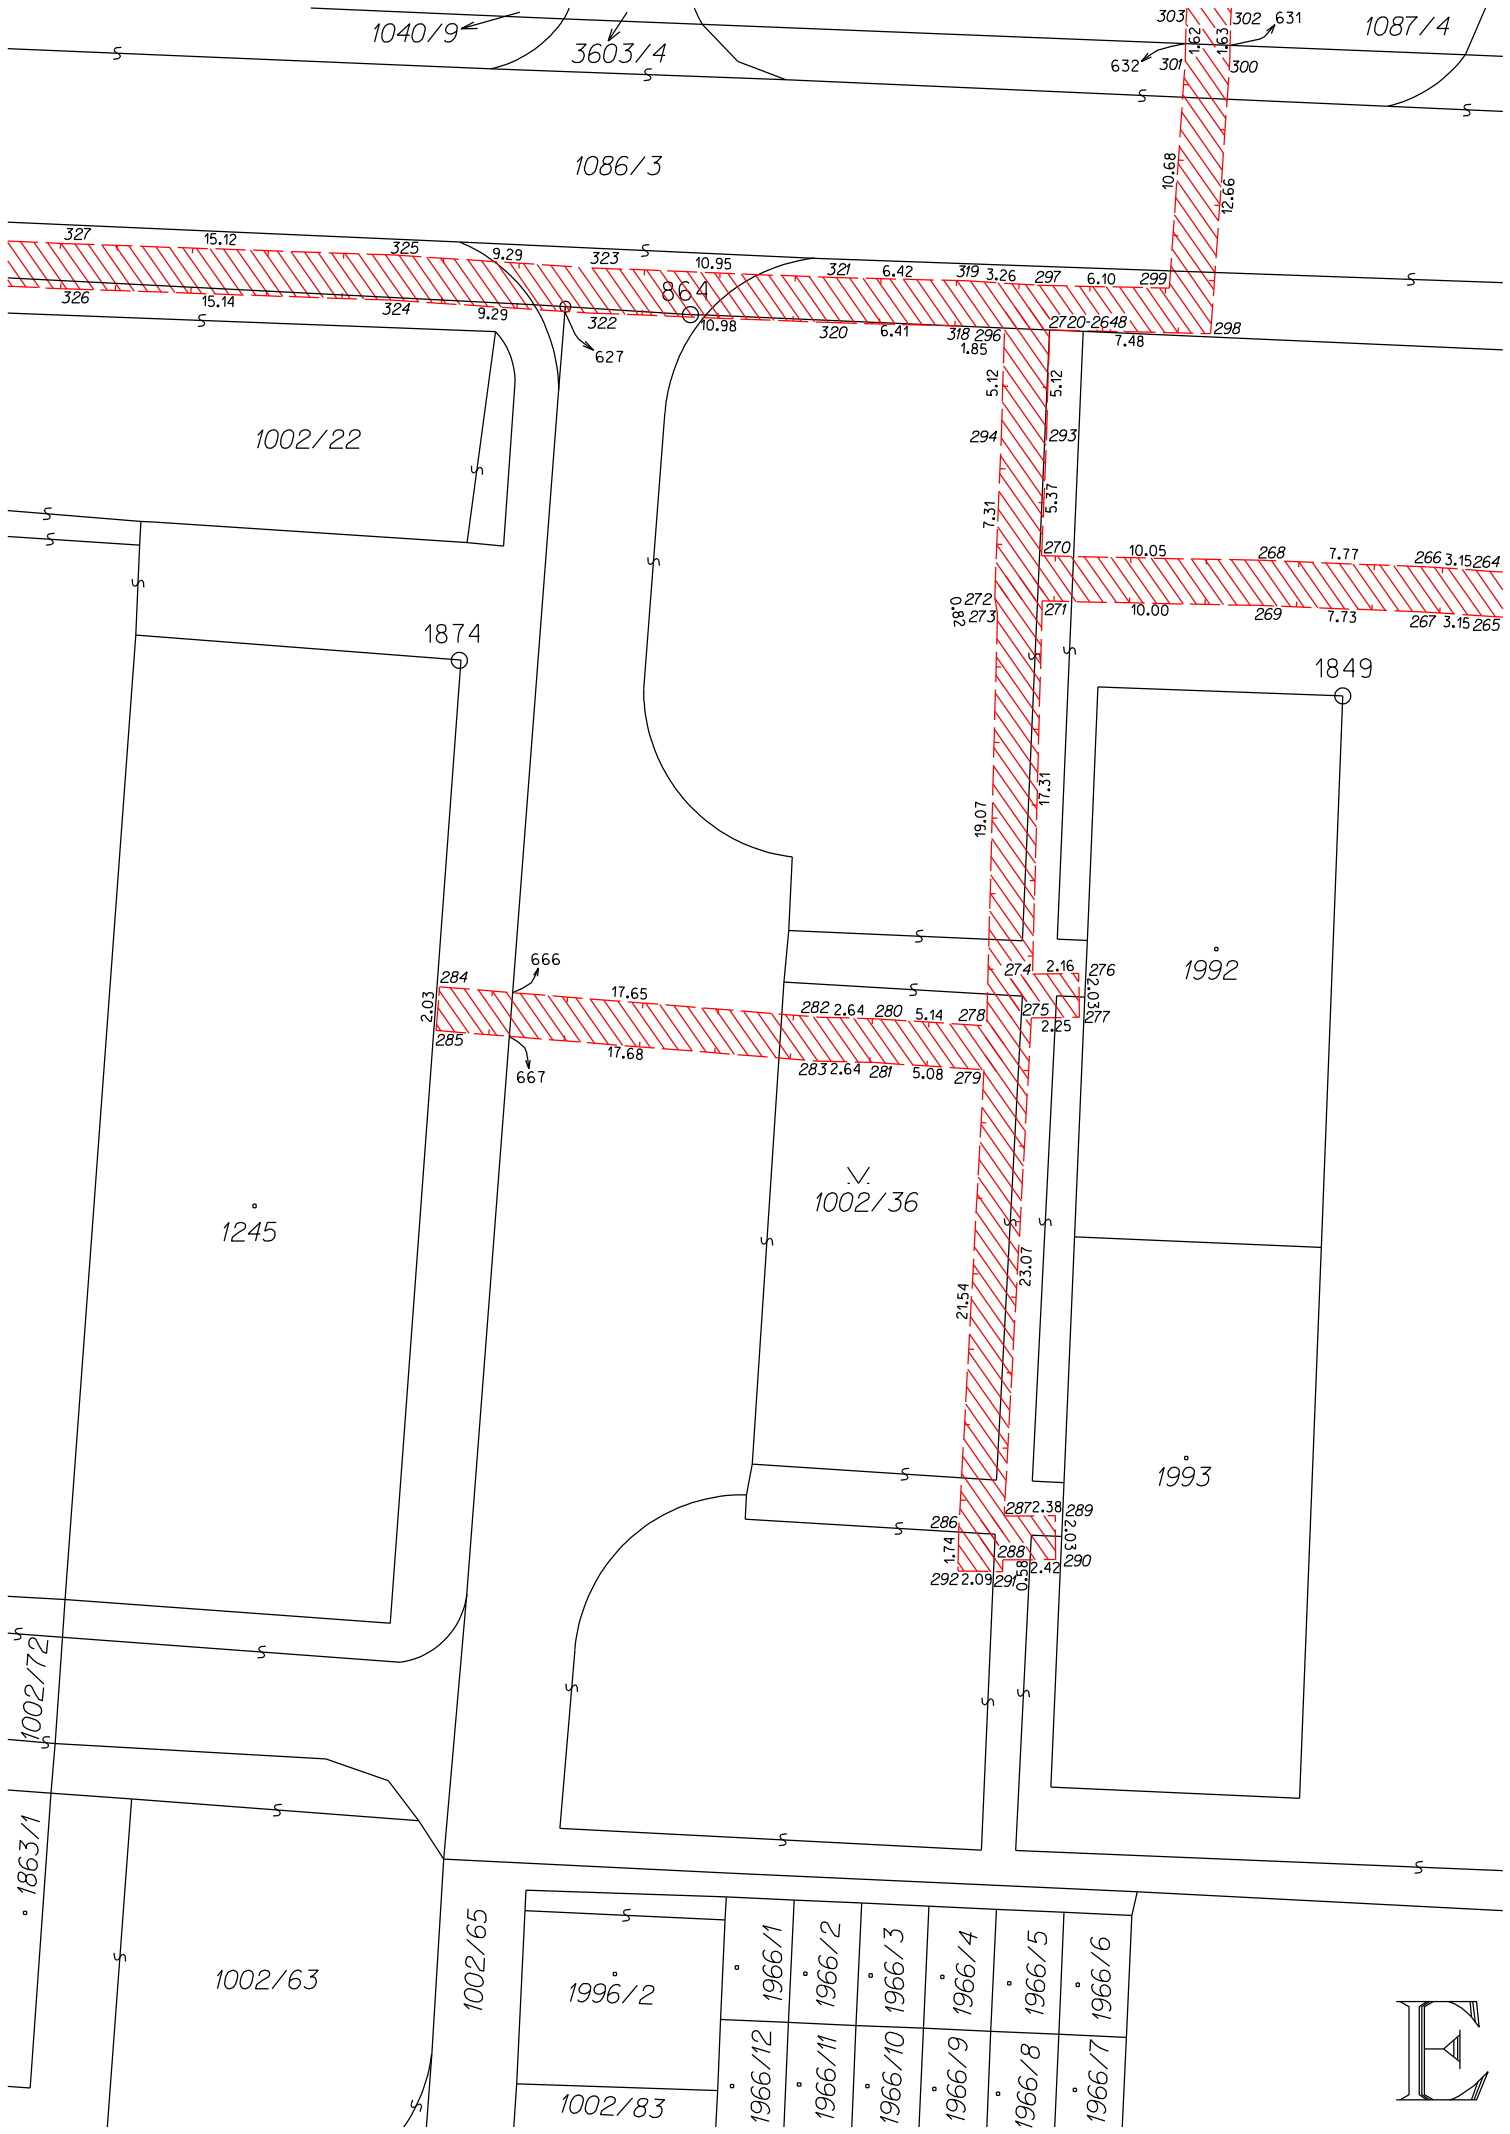

1966/1	1966/2	1966/3	1966/4	1966/5	1966/6
1996/2	1966/12	1966/11	1966/10	1966/9	1966/8	1966/7
1002/83