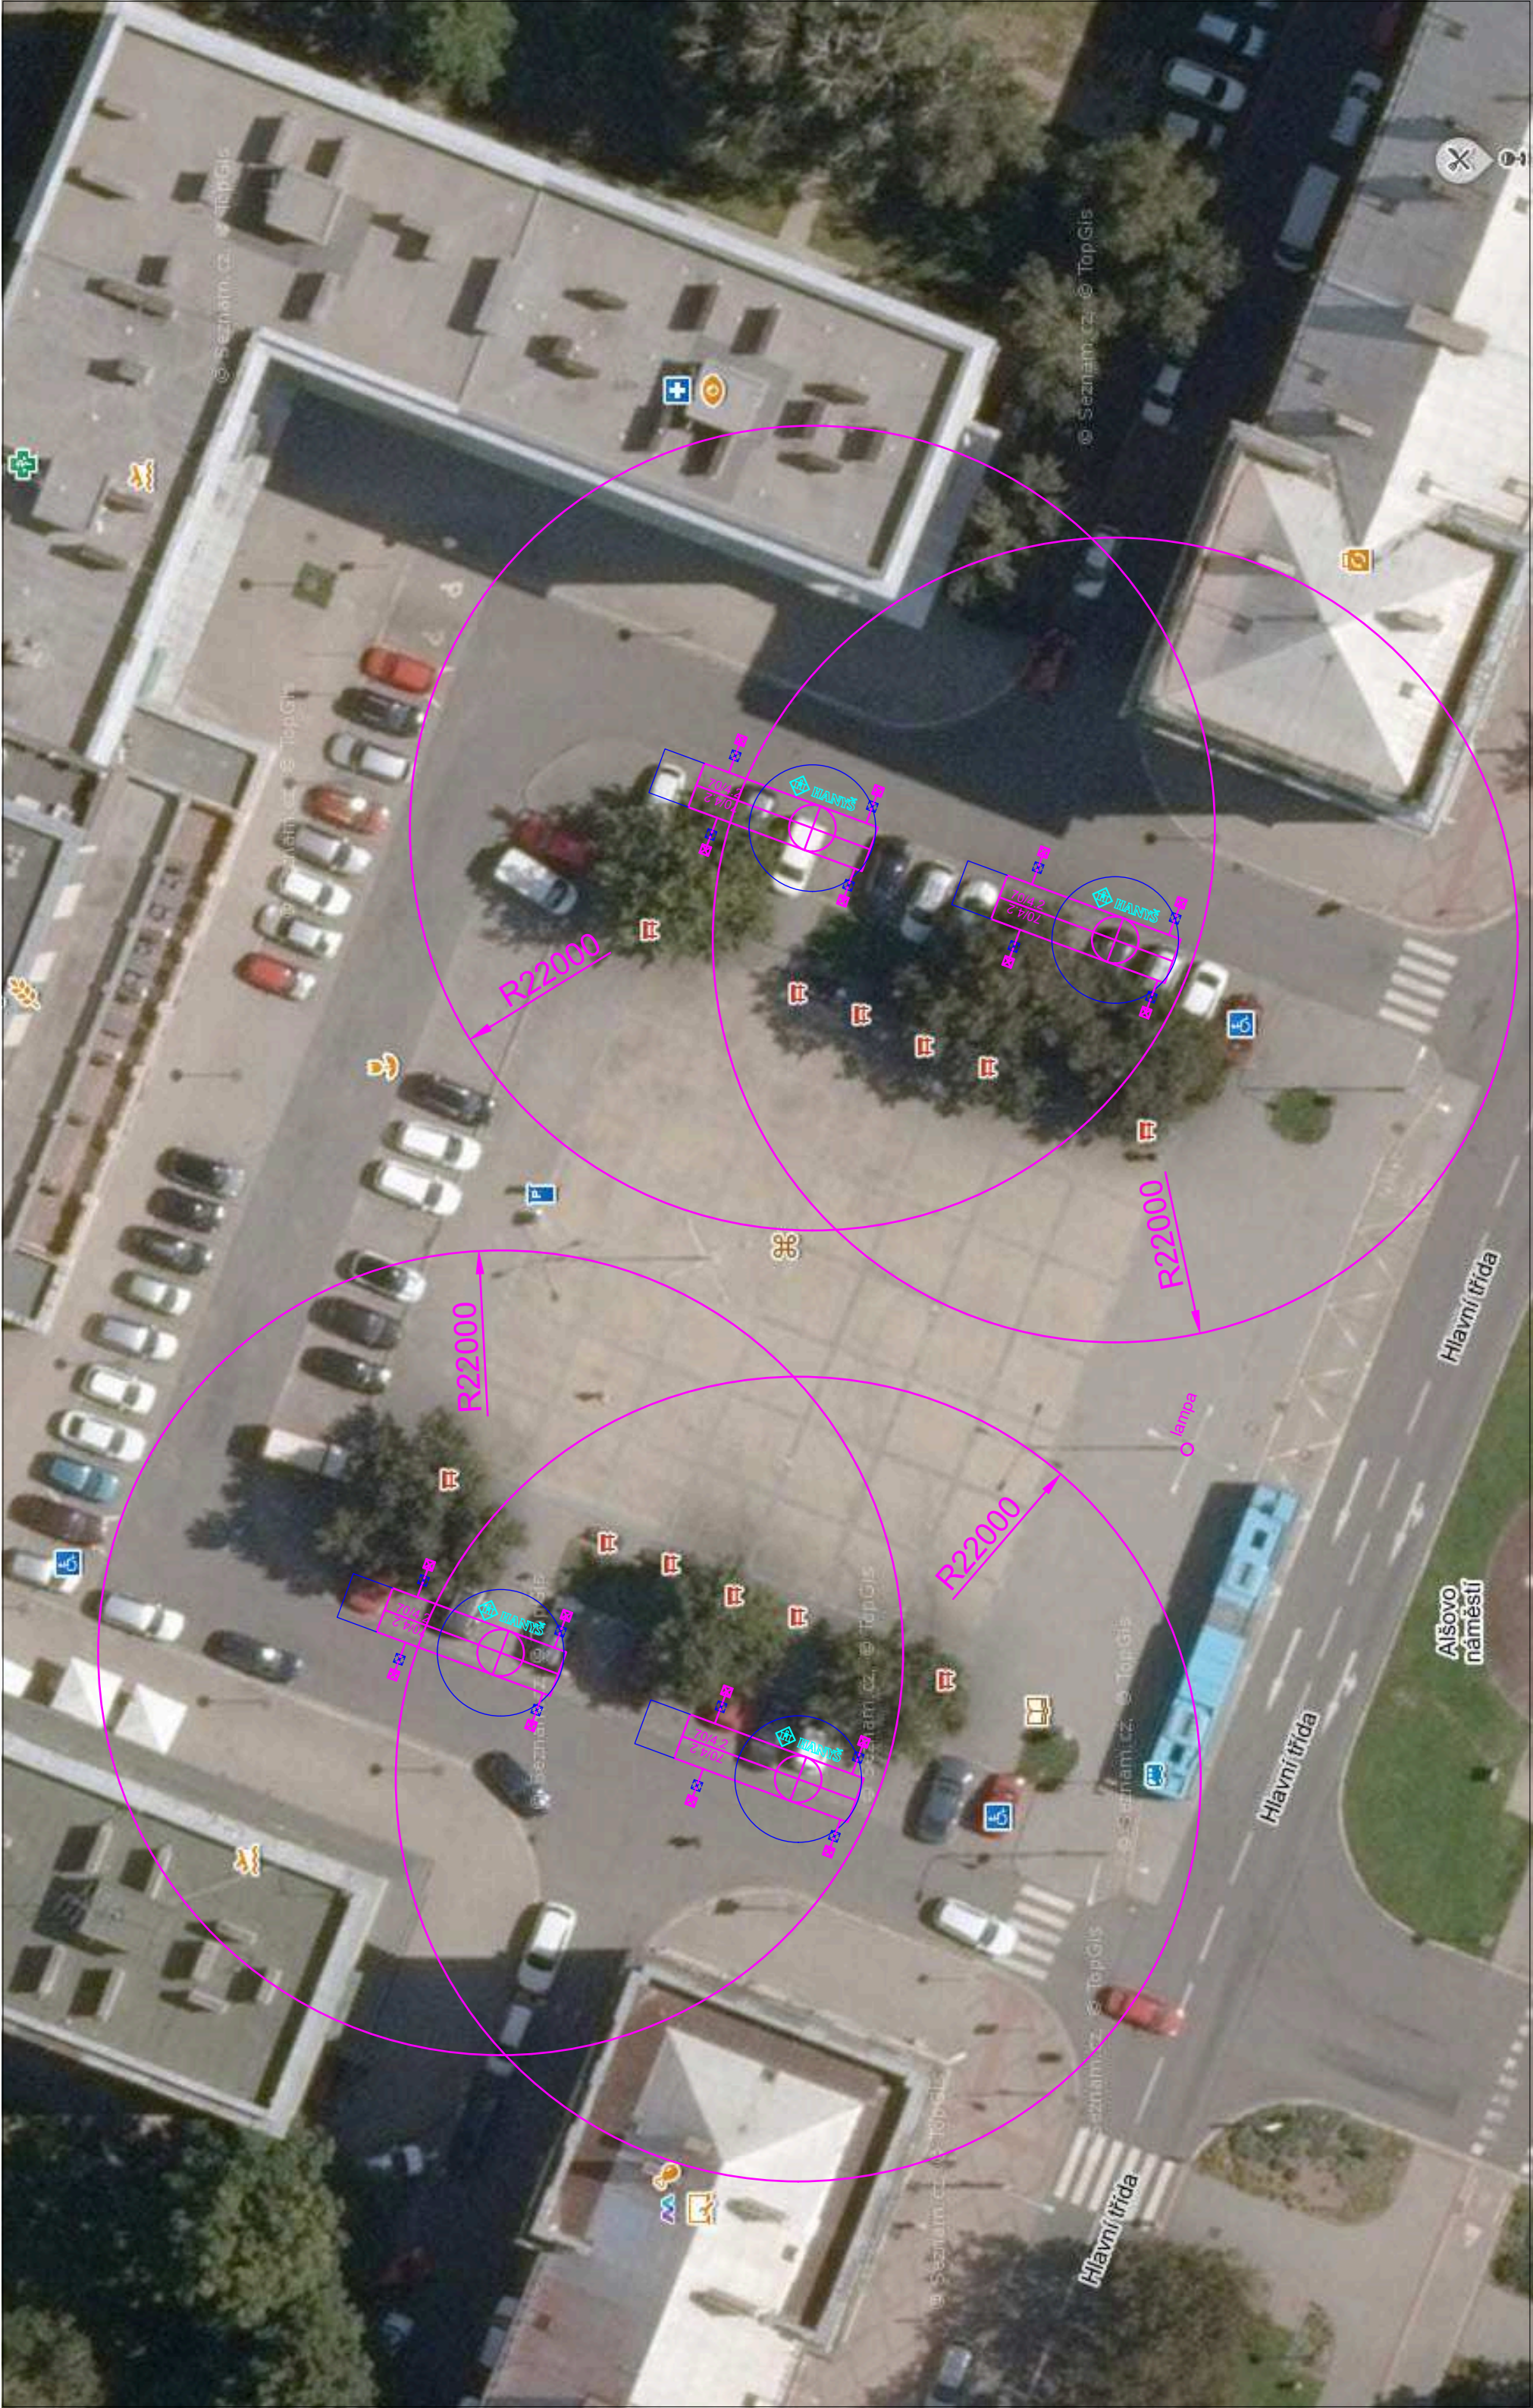

© Seznam.cz, © TopGis

© Seznam.cz, © TopGis

© Seznam.cz, © TopGis

R22000

R22000

R22000

R22000

70/4.2
70/4.1

70/4.2
70/4.1

Hlavní třída

Alšovo náměstí

Hlavní třída

Hlavní třída

© Seznam.cz, © TopGis

© Seznam.cz, © TopGis

© Seznam.cz, © TopGis

© Seznam.cz, © TopGis