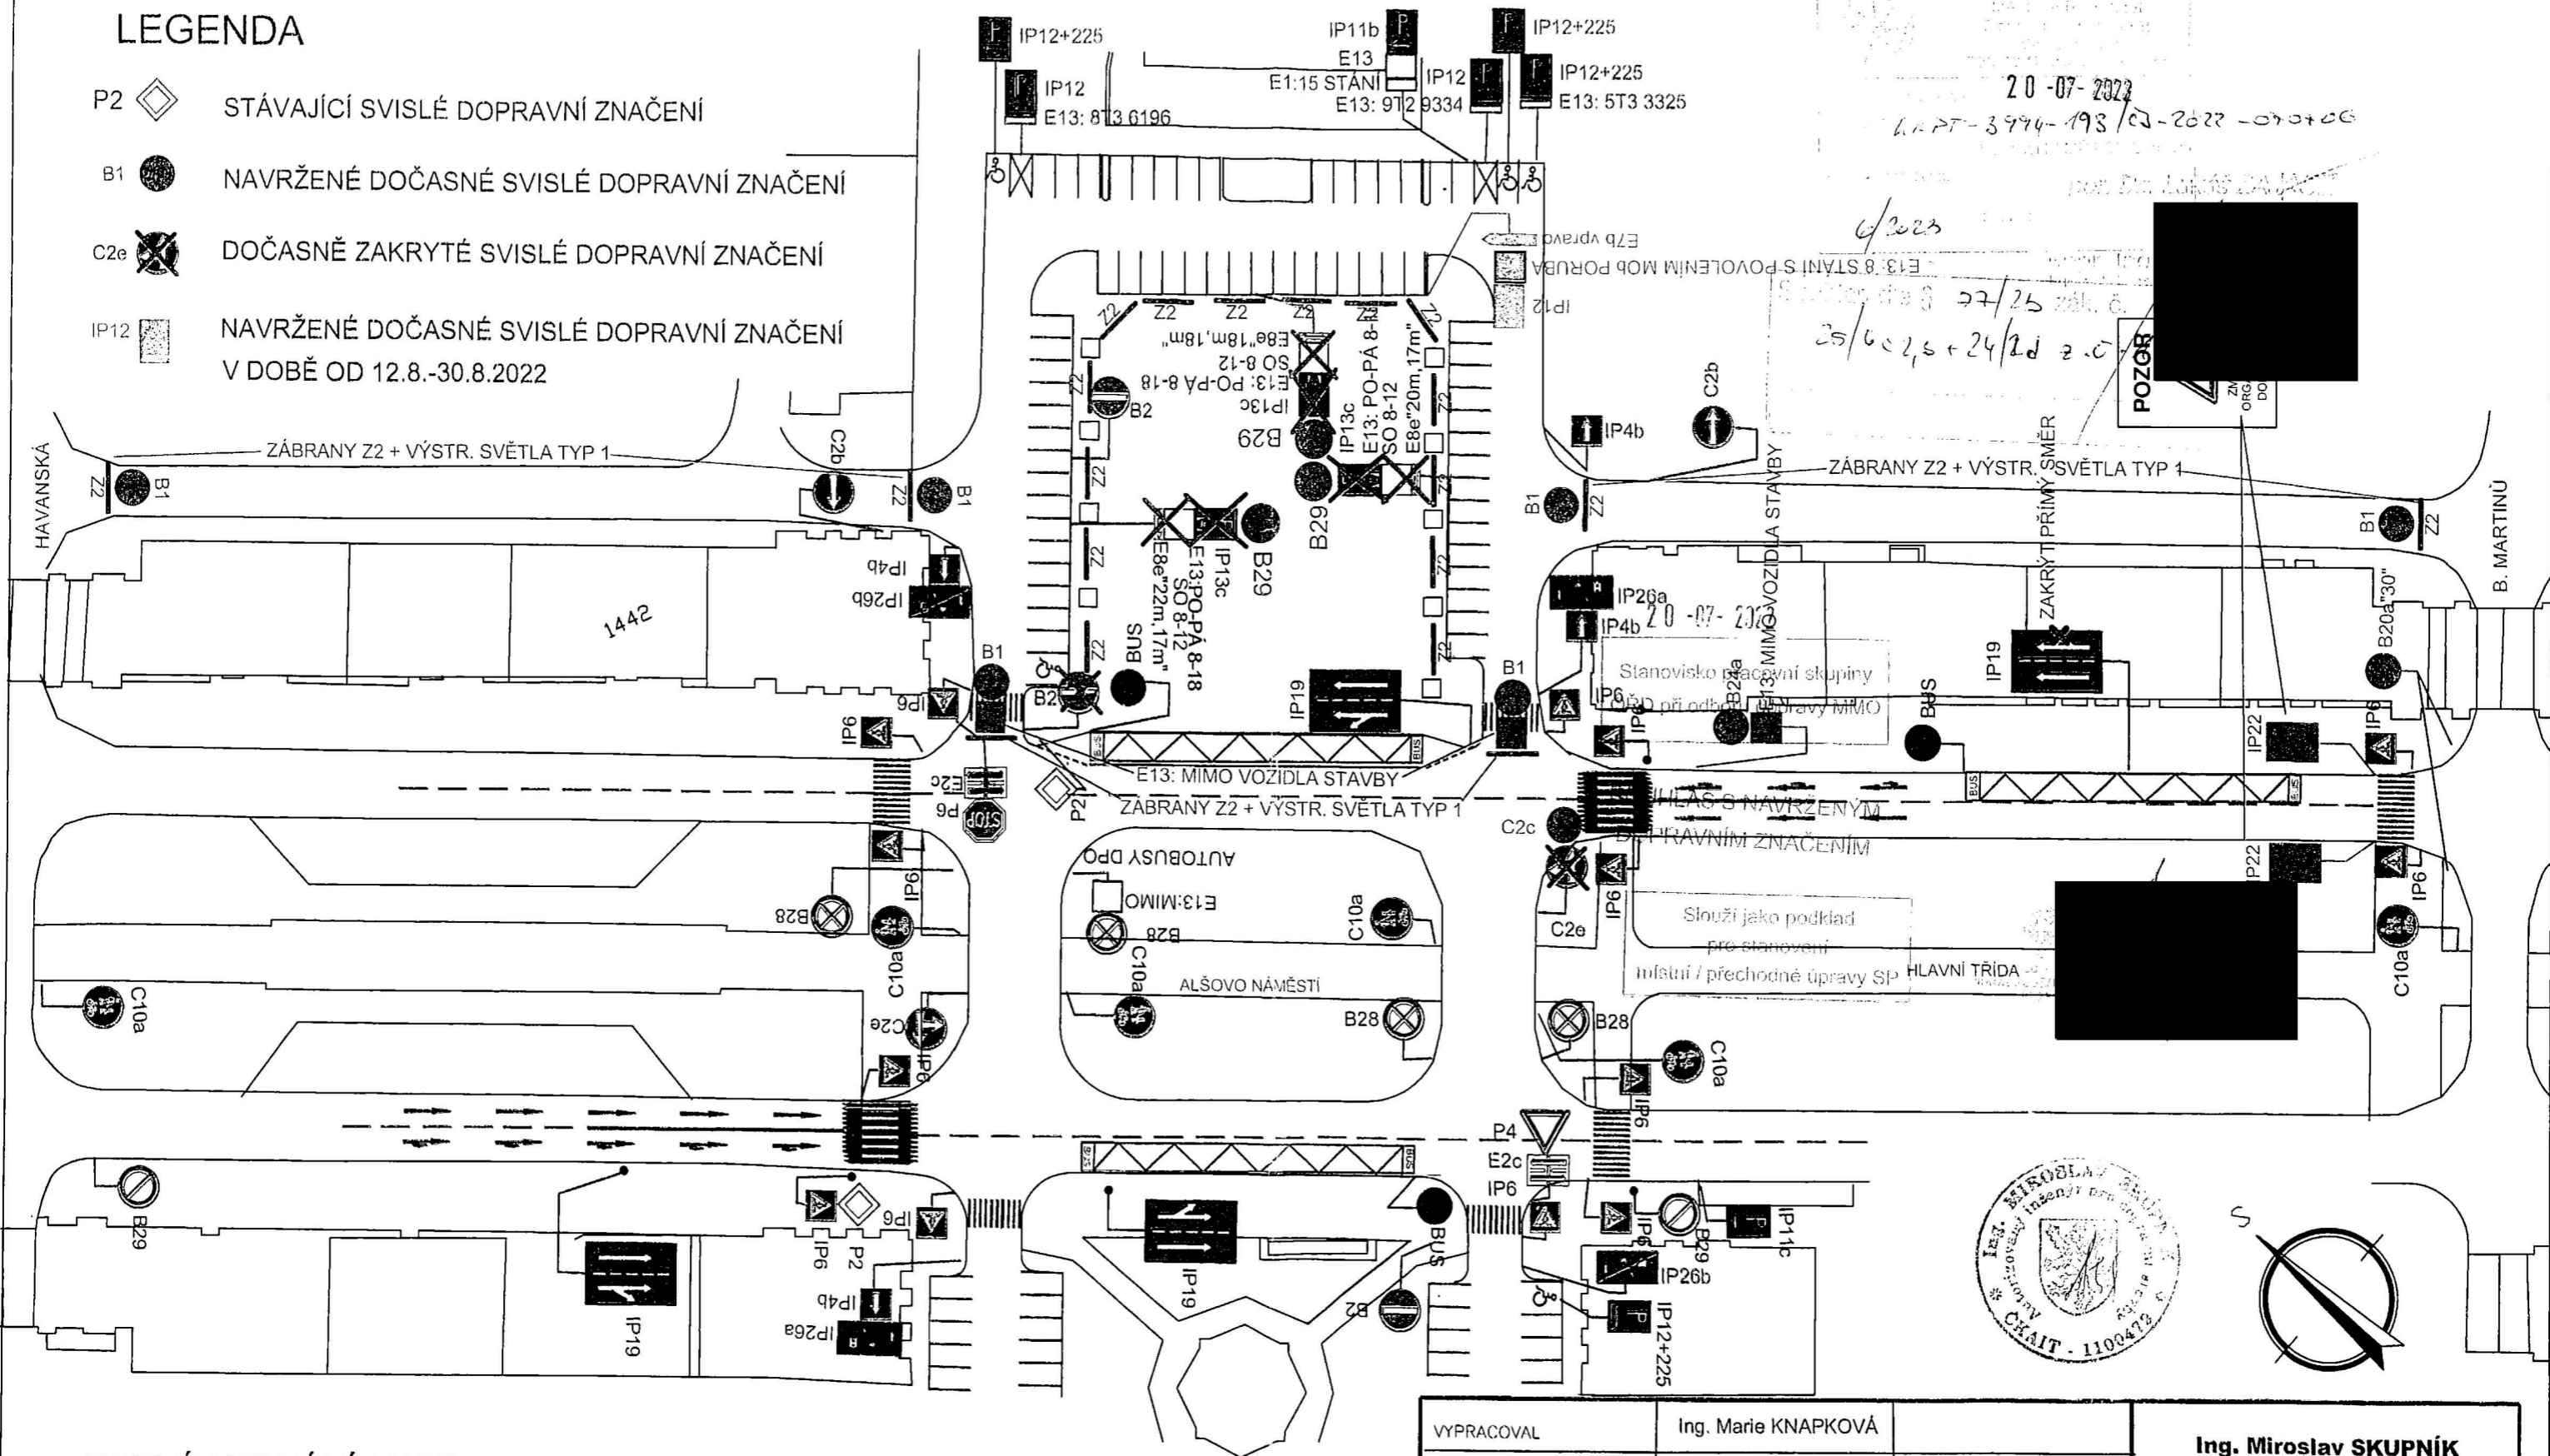

LEGENDA

- P2 STÁVAJÍCÍ SVISLÉ DOPRAVNÍ ZNAČENÍ
- B1 NAVRŽENÉ DOČASNÉ SVISLÉ DOPRAVNÍ ZNAČENÍ
- C2e DOČASNĚ ZAKRYTÉ SVISLÉ DOPRAVNÍ ZNAČENÍ
- IP12 NAVRŽENÉ DOČASNÉ SVISLÉ DOPRAVNÍ ZNAČENÍ V DOBĚ OD 12.8.-30.8.2022

TERMÍN KONÁNÍ AKCE :

MONTÁŽ GALERIÍ KOMA : 12.8.2022 OD 9.00 HOD. DO 19.00 HOD.

DEMONTÁŽ GALERIÍ KOMA : 1.9.2022 OD 9.00 HOD. DO 19.00 HOD.

VYPRACOVAL	Ing. Marie KNAPKOVÁ	Ing. Miroslav SKUPNÍK projektová činnost v investiční výstavbě Na Obvodu 45/1100 703 00 Ostrava
ZODP.PROJEKTANT	Ing. Miroslav SKUPNÍK	
OBJEDNATEL	Úřad městského obvodu Poruba	
NÁZEV AKCE	NÁVRH ÚPRAV ORGANIZACE DOPRAVY PO DOBU AKCE SDÍLKO 2022	
PŘÍLOHA	ÚPRAVY ORGANIZACE DOPRAVY PRO MONTÁŽ A DEMONTÁŽ GALERIÍ KOMA	
DRUH DID :	PROJEKT	DZ
DATUM :	SRPEN 2022	
ČÍSLO ZAK. :	OKaP/0298/2022	
MĚŘITKO :	ČÍSLO PŘÍLOHY :	1