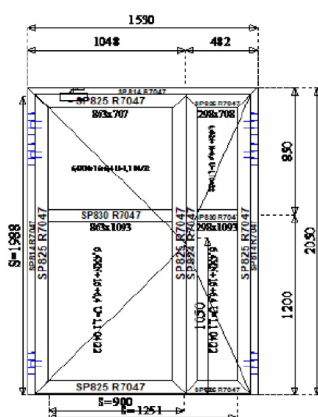

NECENĚNO:

- PRAHOVÁ LIŠTA

1

1 ks

pohled z exteriéru

Konstrukce:

Poz. 1 SUPERIAL 800 – Dveře otvíravé ven Výrobní rozměr (B=1 530, H=2 050)

Kování: Klika/klika-nerez, 1-bodový zámek, samozavírač GEZE 4000 s aretací,