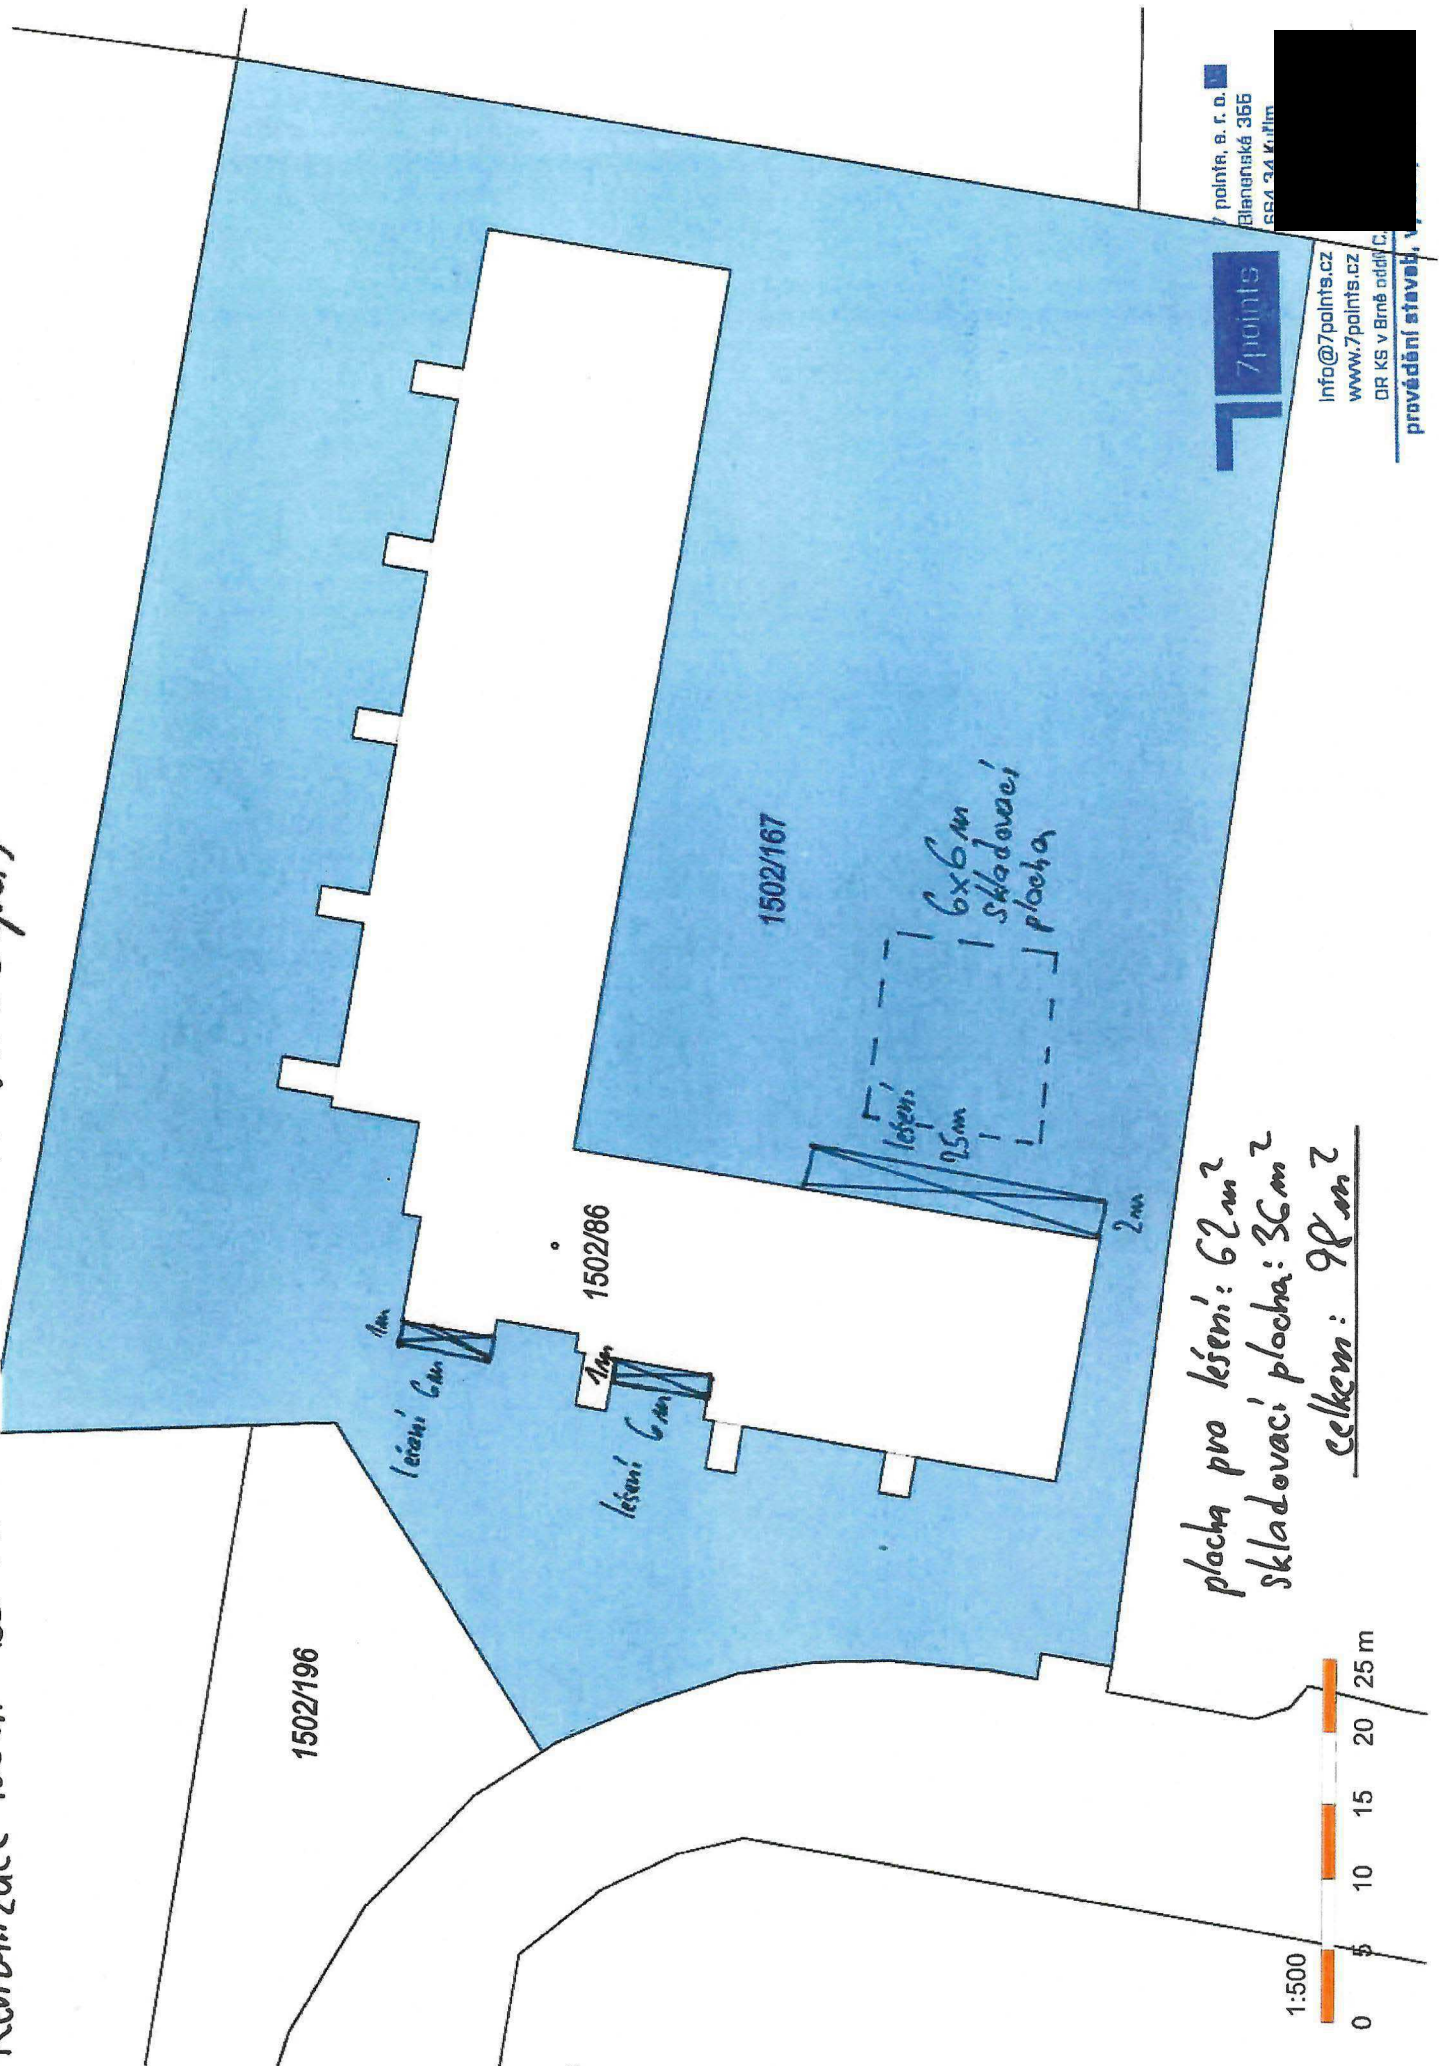

Revitalizace ložišť BD Mrkvickova 1370-77 (I. Etapa)

plocha pro léšení: 62 m²
 skladovací plocha: 36 m²
celkem: 98 m²

info@7points.cz
 www.7points.cz
 DR KS v Brně oddíl C
 provádění staveb, v

7 points, s. r. o.
 Blahenská 355
 654 32 Kufim