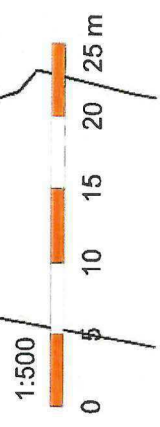

Revitalizace ložišť BD Mrkvickova 1370-77 (I. Etapa)

plocha pro léšení: 62 m²
 skladovací plocha: 36 m²
celkem: 98 m²

info@7points.cz
 www.7points.cz
 DR KS v Brně oddíl C
 provádění staveb, v

7 points, s. r. o.
 Blahenská 355
 654 32 Kufim