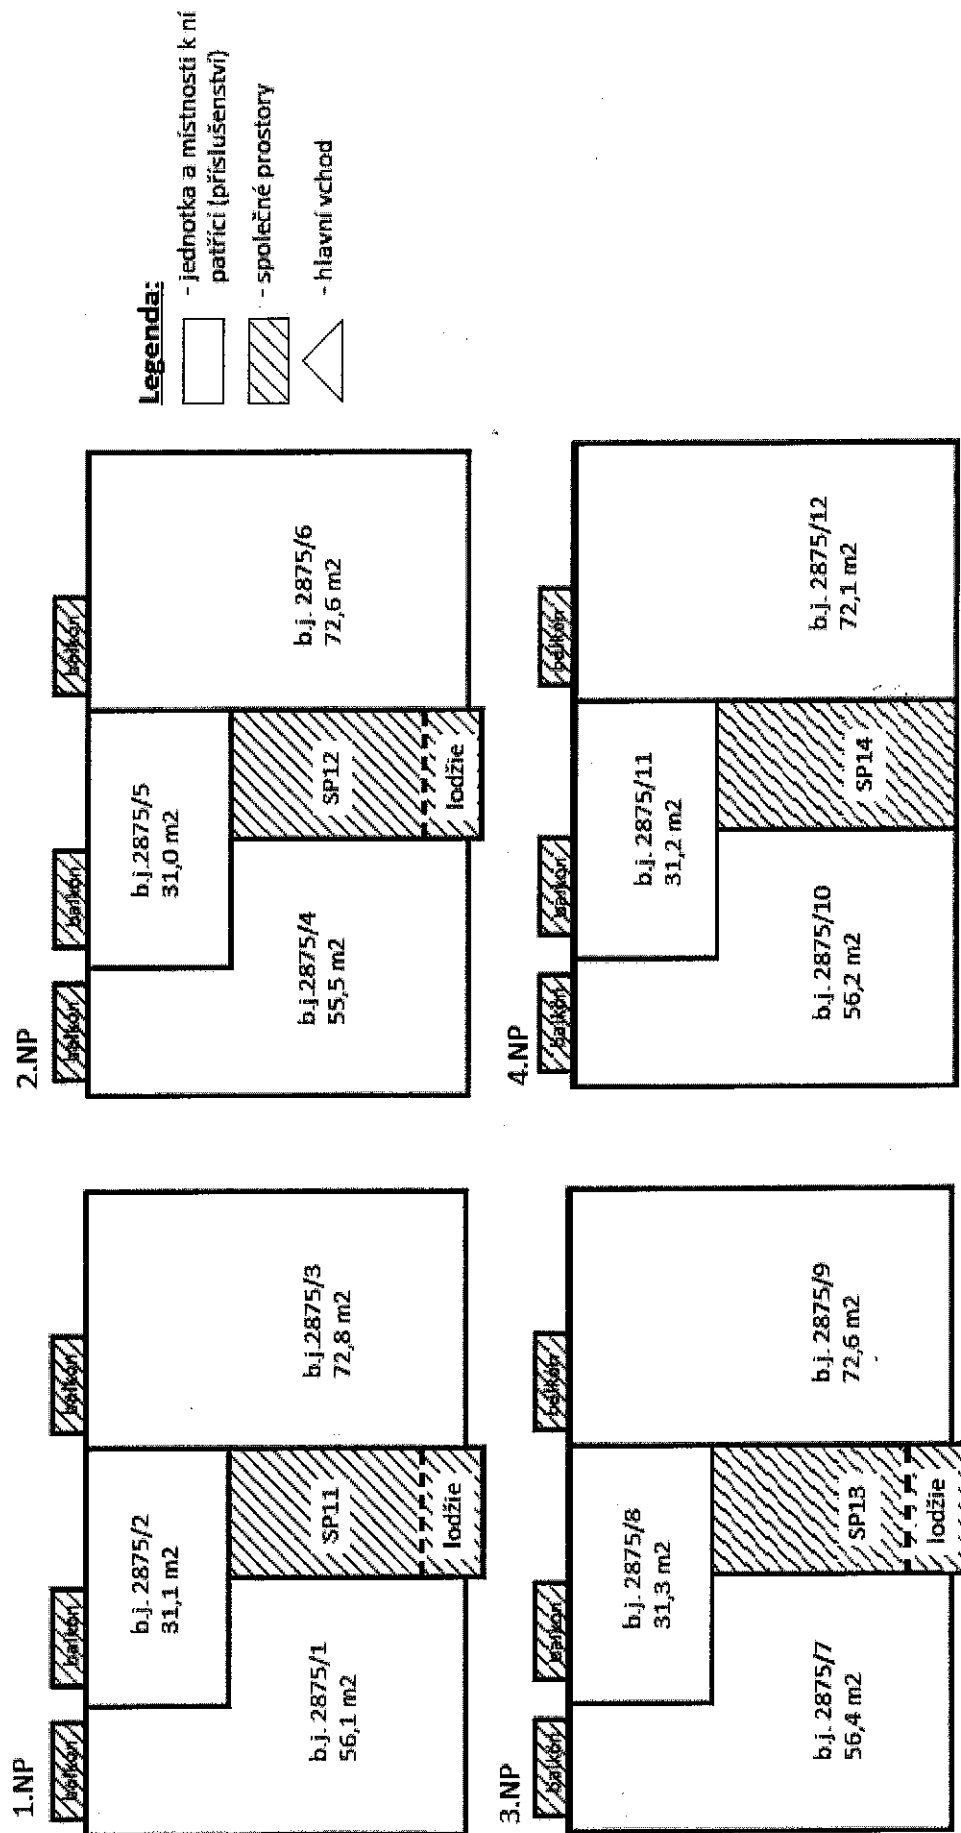

Schéma budovy: Obec Znojmo , Vídeňská třída č.p. 2875, k.ú. Znojmo – město, část obce Znojmo

Společné prostory:

- SP11 schodišťový prostor
- SP12 schodišťový prostor
- SP13 schodišťový prostor
- SP14 schodišťový prostor