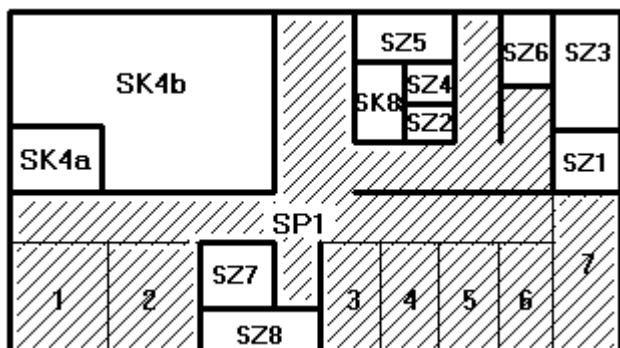

Příloha 1:

Schéma budovy: Obec Znojmo, 28.října č.p. 2283, k.ú. Znojmo – město, část obce Znojmo

1.PP

1.NP

Legenda

-  - jednotka a místnosti k ní patřící (příslušenství)
-  - společné prostory
-  - hlavní vchod

Společné prostory:

- SP1 schodišťový prostor + chodba včetně skl. kójí 1-7
- SP2 schodišťový prostor + vstupní chodba

Sklepní kóje náležející k jednotkám:

- 1 sklepní kóje náležející k b.j. 2283/7
- 2 sklepní kóje náležející k b.j. 2283/6
- 3 sklepní kóje náležející k b.j. 2283/5
- 4 sklepní kóje náležející k b.j. 2283/4
- 5 sklepní kóje náležející k b.j. 2283/3
- 6 sklepní kóje náležející k b.j. 2283/1
- 7 sklepní kóje náležející k b.j. 2283/2