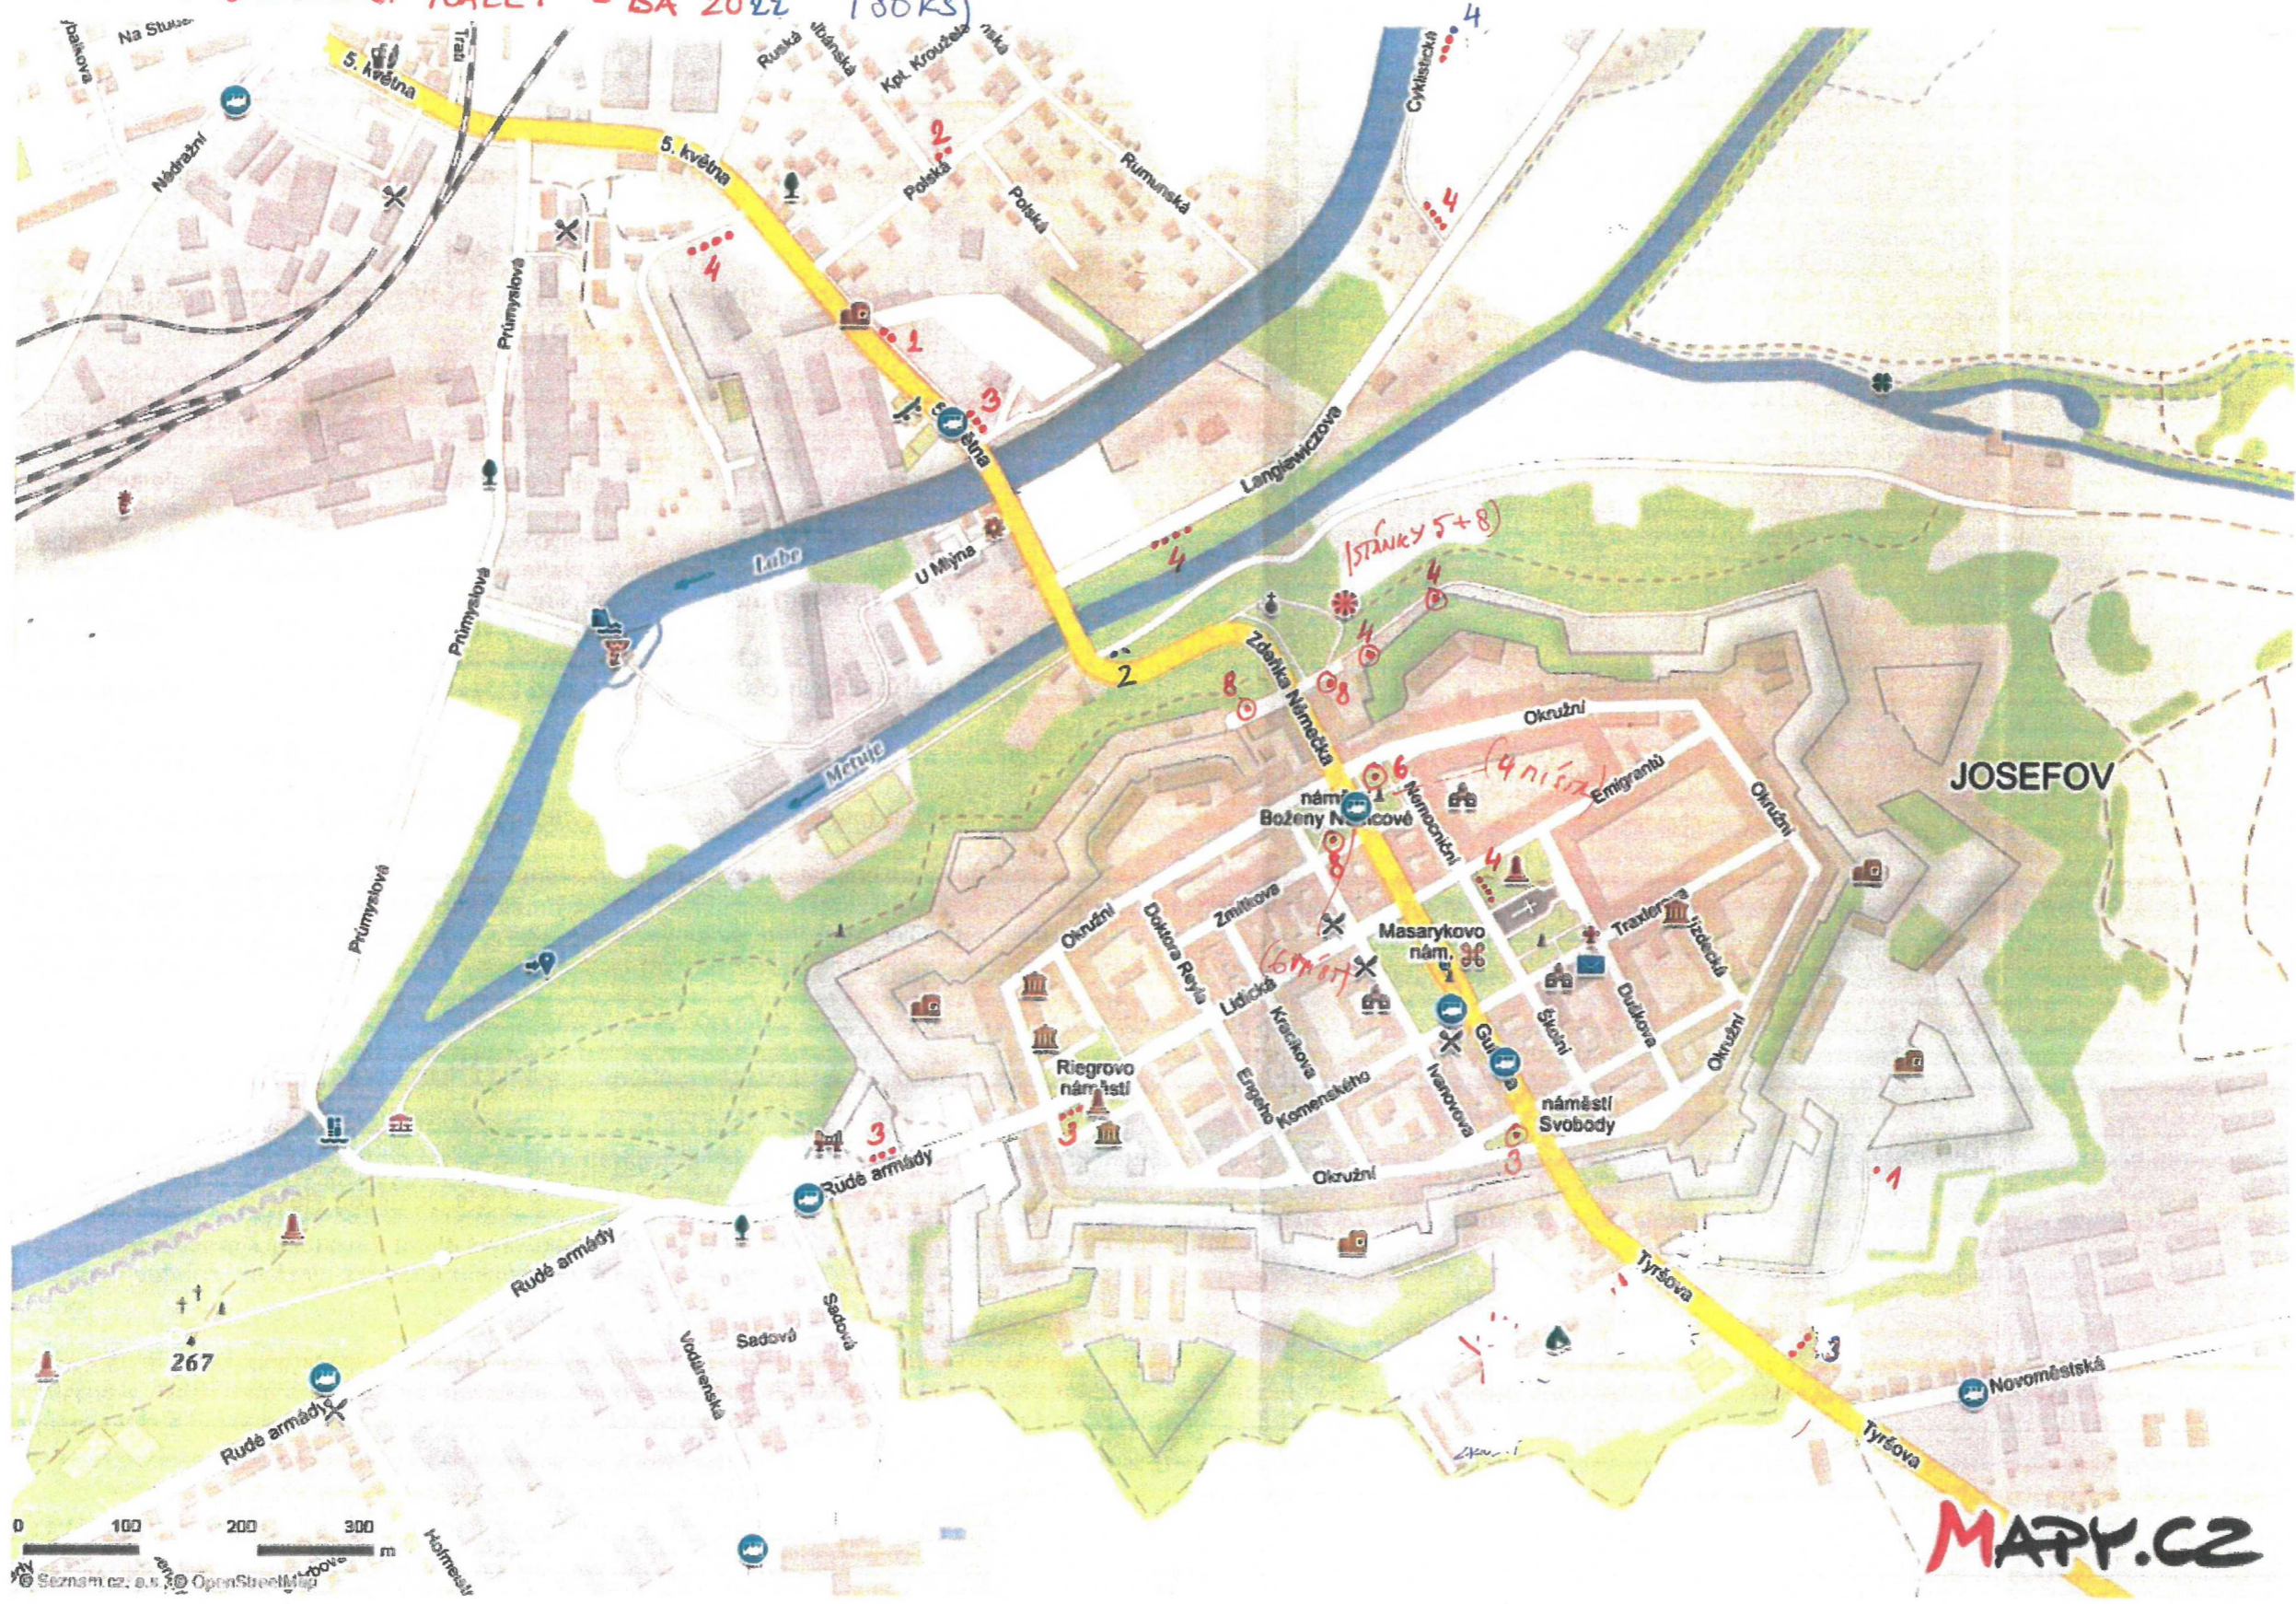

PLÁNEK UMÍSTĚNÍ TOALET - BA 2022 (180KS)

0 100 200 300 m
Seznam.cz a.s. OpenStreetMap

MAPY.CZ