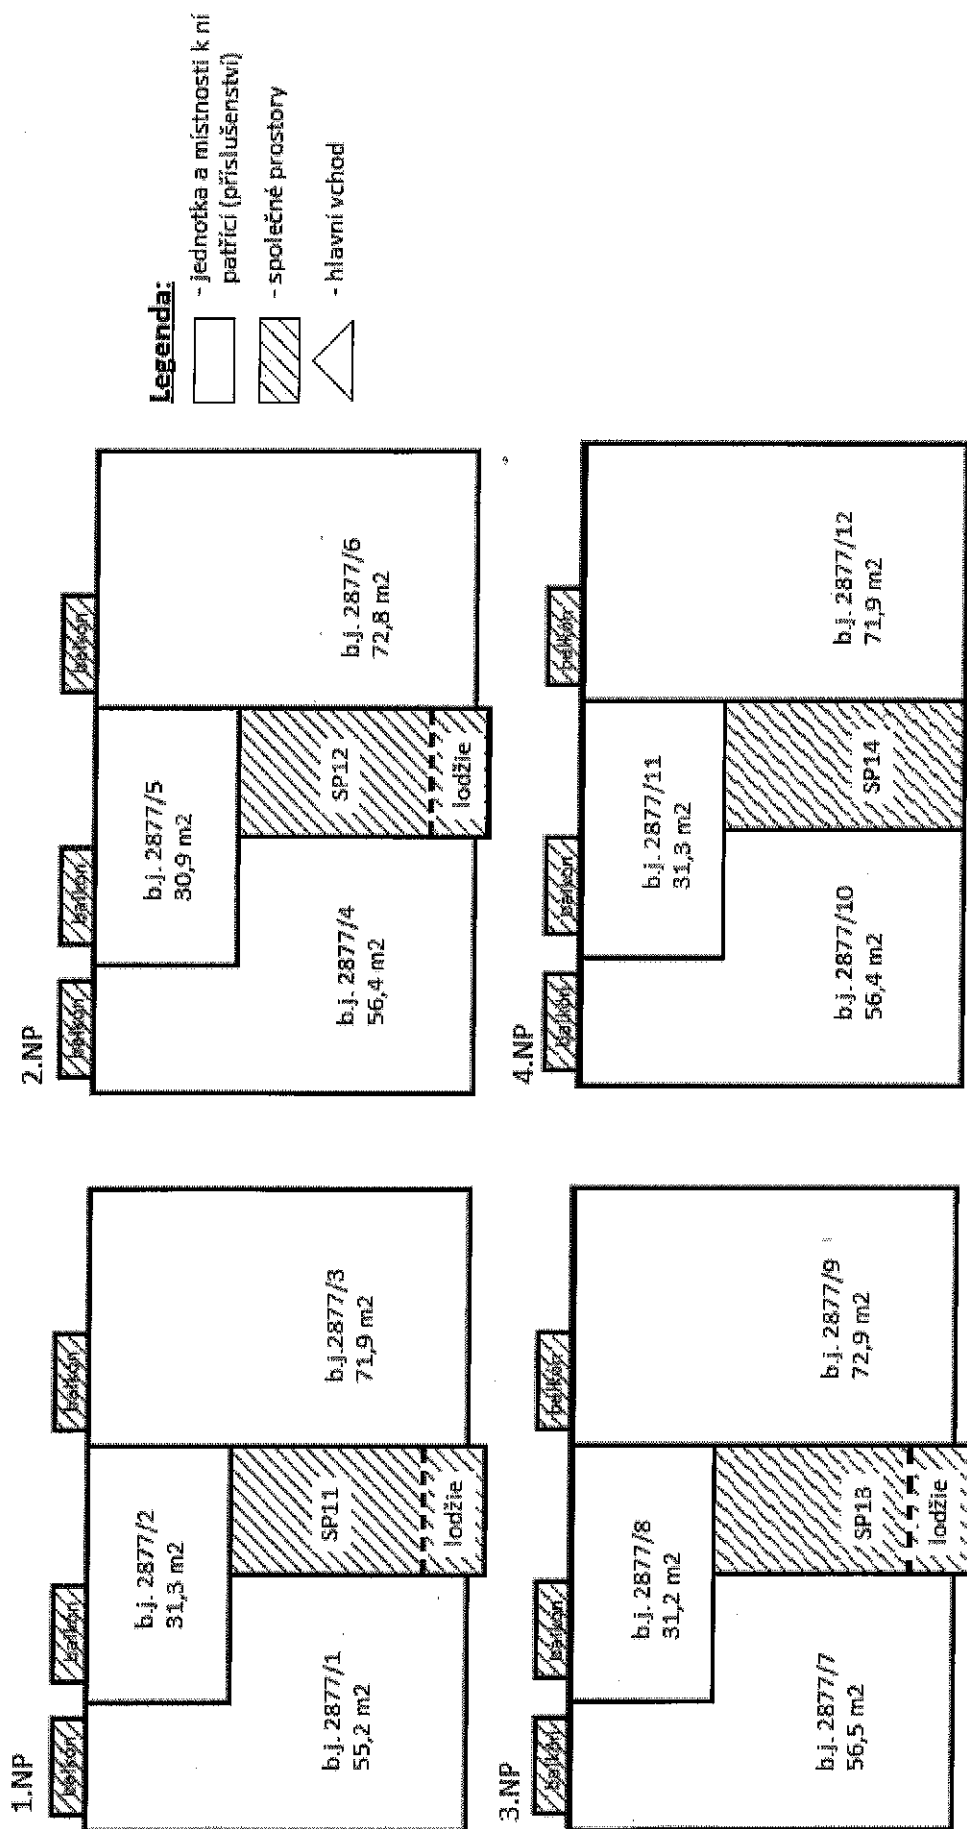

Schéma budovy: Obec Znojmo , Vídeňská třída č.p. 2877, k.ú. Znojmo – město, část obce Znojmo

Společné prostory:

- SP11 schodišťový prostor
- SP12 schodišťový prostor
- SP13 schodišťový prostor
- SP14 schodišťový prostor