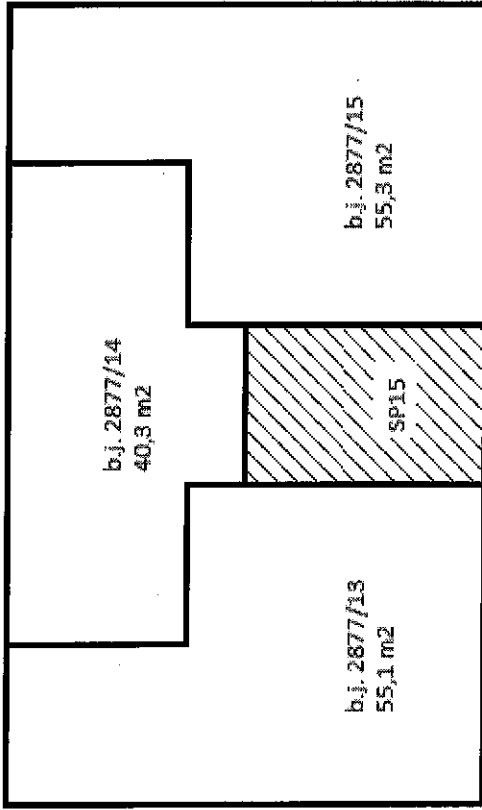

Schéma budovy: Obec Znojmo , Vídeňská třída č.p. 2877, k.ú. Znojmo – město, část obce Znojmo

5.NP

Legenda:

- jednotka a místnosti k ní patří (příslušenství)
- společné prostory
- hlavní vchod

Společné prostory:

SP15 schodišťový prostor